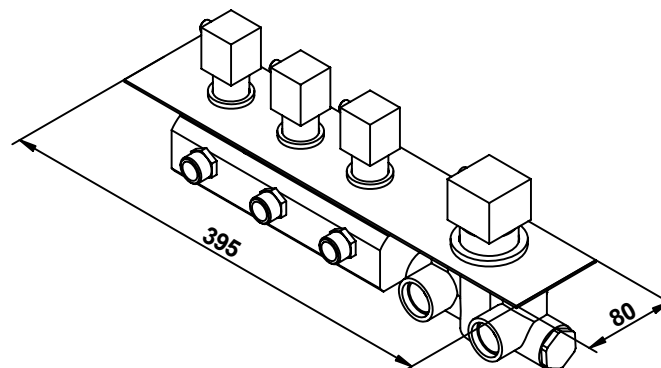

**PORTATA MISCELATORE CON USCITE NON COLLEGATE**  
**MIXER FEED WITH EXIT NOT CONNECTED**

**Cod. 43542/3**  
**Wellness**

Miscelatore termostatico incasso  
 con 3 rubinetti di apertura/chiusura  
 su piastra unica (3 uscite)

Built-in thermostatic mixer  
 with 3 open/close taps  
 on single plate (3 ways)

**bongio**

Mario Bongio s.r.l.  
 Via Aldo Moro, 2  
 28017 San Maurizio d'Opaglio (NO) - Italy  
 tel: +39 0322 967248 fax: +39 0322 950012  
 www.bongio.com