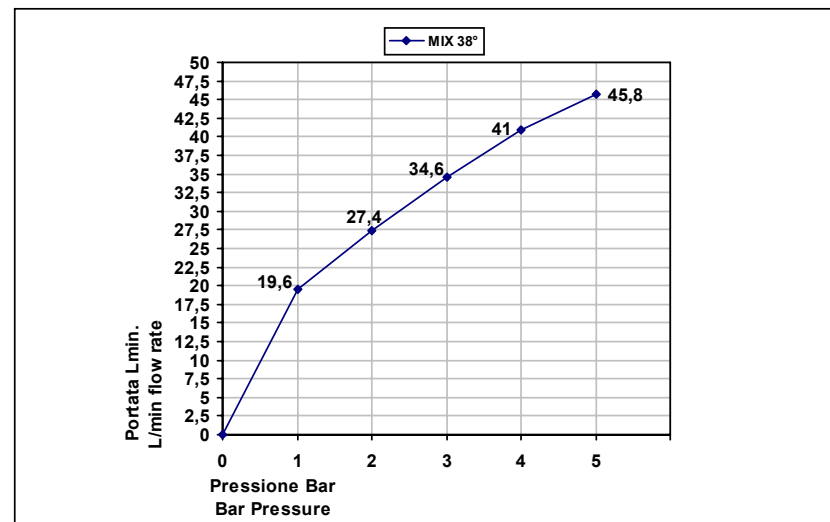

**PORTATA MISCELATORE CON USCITE NON COLLEGATE**  
**MIXER FEED WITH EXIT NOT CONNECTED**

**Cod. 43542/3**  
**Wellness**

Miscelatore termostatico incasso  
 con 3 rubinetti di apertura/chiusura  
 su piastra unica (3 uscite)