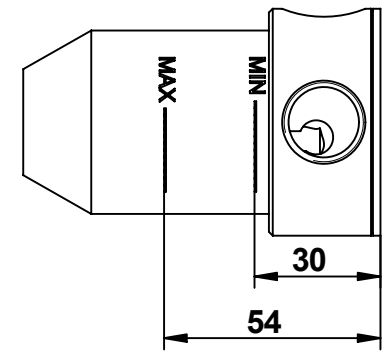

# ISTRUZIONI MONTAGGIO -- FIXING INSTRUCTION

## COD - 70524 - 70525/2 - TIME 2020

**bongio**  
bongio.it

**A**

- A) Incassare deviatore considerando le quote MIN/MAX.
- B) Inserire rosone a muro (1).
- C) Inserire Maniglia (2) serrare grano (3) con chiave in dotazione.

- A) Insert the diverter observing the MIN/MAX quotes.
- B) Insert the wall flange (1).
- C) Insert the handle (2) and tighten the small screw (3) using the enclosed key.

**A**

COD - 70524

**B**

COD - 70524