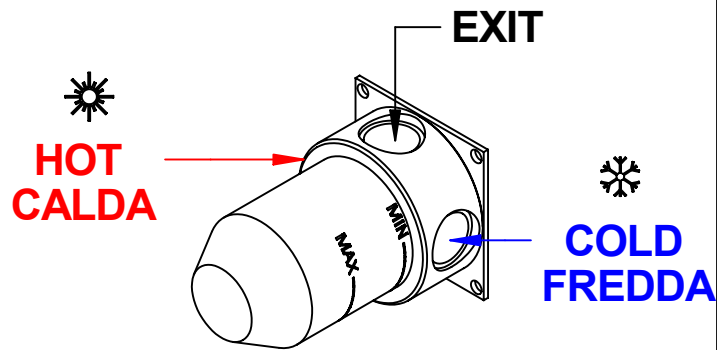

## COD - 70524 - 70525/2 - TIME 2020

**bongio**  
bongio.it

**A**

- A) Incassare deviatore considerando le quote MIN/MAX.
- B) Inserire rosone a muro (1).
- C) Inserire Maniglia (2) serrare grano (3) con chiave in dotazione.

- A) Insert the diverter observing the MIN/MAX quotes.
- B) Insert the wall flange (1).
- C) Insert the handle (2) and tighten the small screw (3) using the enclosed key.

**A**

COD - 70524

**B**

COD - 70524