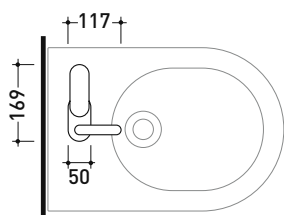

design FLAMINIA DESIGN TEAM

2017

X14070

Miscelatore monocomando bidet (piletta stop&go ESCLUSA)

Complementi: piletta in acciaio (PLX)

Dim. Imballo

Peso 1,5 kg

Pz. Pallet n° -

vista laterale / lateral view

vista frontale / frontal view

vista zenitale / zenital view

dimensioni in mm

ACCIAIO

spazzolato

art. X14070

dimensioni in mm