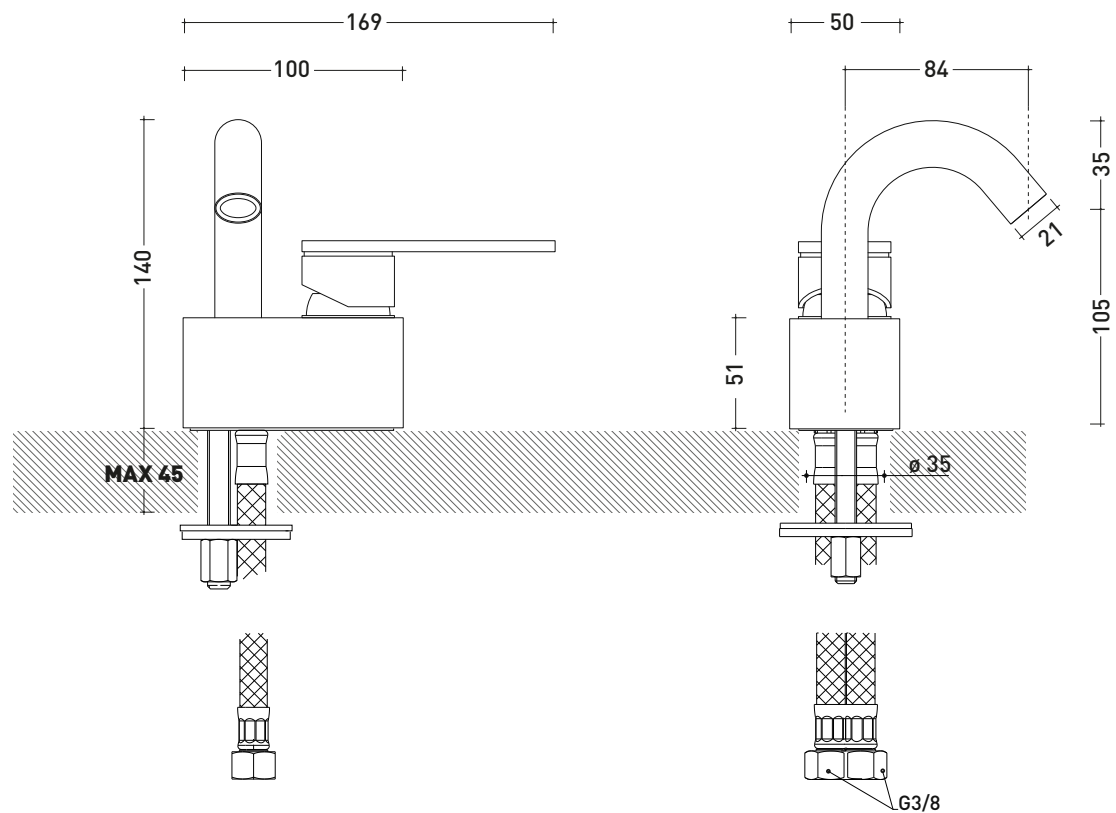

design FLAMINIA DESIGN TEAM

2017

X14070

Miscelatore monocomando bidet (piletta stop&go ESCLUSA)

Complementi: piletta in acciaio (PLX)

Dim. Imballo

Peso 1,5 kg

Pz. Pallet n° -

vista laterale / lateral view

vista frontale / frontal view

vista zenitale / zenital view

dimensioni in mm

ACCIAIO

spazzolato

art. X14070

dimensioni in mm