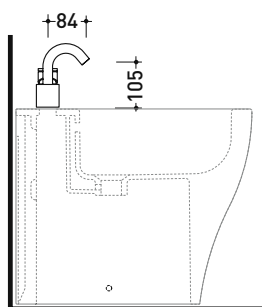

design FLAMINIA DESIGN TEAM

2017

X14070

Miscelatore monocomando bidet (piletta stop&go ESCLUSA)

Complementi: piletta in acciaio (PLX)

Dim. Imballo

Peso 1,5 kg

Pz. Pallet n° -

vista laterale / lateral view

vista frontale / frontal view

vista zenitale / zenital view

dimensioni in mm

ACCIAIO

spazzolato

art. X14070

dimensioni in mm