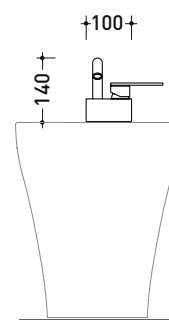

design FLAMINIA DESIGN TEAM

2017

X14070

Miscelatore monocomando bidet (piletta stop&go ESCLUSA)

Complementi: piletta in acciaio (PLX)

Dim. Imballo

Peso 1,5 kg

Pz. Pallet n° -

vista laterale / lateral view

vista frontale / frontal view

vista zenitale / zenital view

dimensioni in mm

ACCIAIO

spazzolato

art. X14070

dimensioni in mm