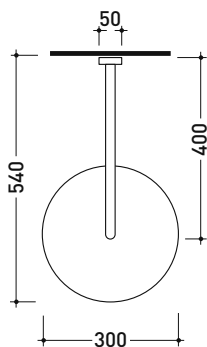

design FLAMINIA DESIGN TEAM

2017

X13084

Soffione doccia Ø 300 mm completo di braccio

Complementi: monocomando doccia incasso (X12560)
set doccia incasso (X12081)

Dim. Imballo

Peso 3 kg

Pz. Pallet n° -

vista zenitale / zenital view

vista frontale / frontal view

vista laterale / lateral view

dimensioni in mm

ACCIAIO

spazzolato

art. X13084

dimensioni in mm