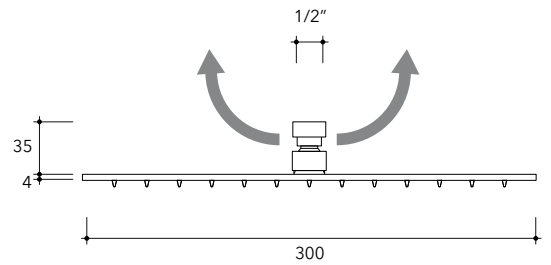

design FLAMINIA DESIGN TEAM

2017

X13084

Soffione doccia Ø 300 mm completo di braccio

Complementi: monocomando doccia incasso (X12560)
set doccia incasso (X12081)

Dim. Imballo

Peso 3 kg

Pz. Pallet n° -

vista zenitale / zenital view

vista frontale / frontal view

vista laterale / lateral view

dimensioni in mm

ACCIAIO

spazzolato

art. X13084

dimensioni in mm