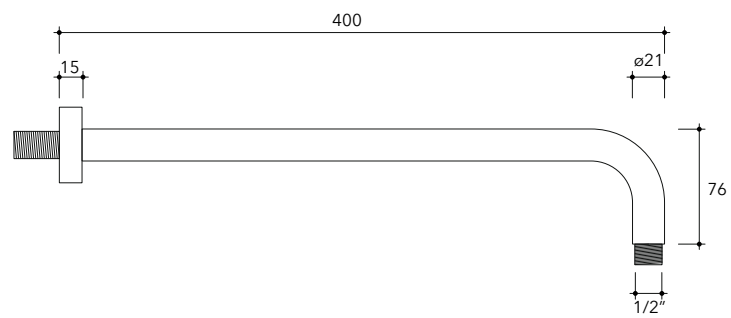

design FLAMINIA DESIGN TEAM

2017

X13084

Soffione doccia Ø 300 mm completo di braccio

Complementi: monocomando doccia incasso (X12560)
set doccia incasso (X12081)

Dim. Imballo

Peso 3 kg

Pz. Pallet n° -

vista zenitale / zenital view

vista frontale / frontal view

vista laterale / lateral view

dimensioni in mm

ACCIAIO

spazzolato

art. X13084

dimensioni in mm