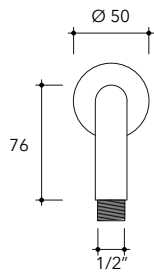

design FLAMINIA DESIGN TEAM

2017

X13084

Soffione doccia Ø 300 mm completo di braccio

Complementi: monocomando doccia incasso (X12560)
set doccia incasso (X12081)

Dim. Imballo

Peso 3 kg

Pz. Pallet n° -

vista zenitale / zenital view

vista frontale / frontal view

vista laterale / lateral view

dimensioni in mm

ACCIAIO

spazzolato

art. X13084

dimensioni in mm