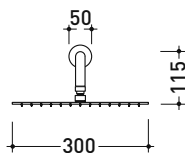

design FLAMINIA DESIGN TEAM

2017

X13084

Soffione doccia Ø 300 mm completo di braccio

Complementi: monocomando doccia incasso (X12560)
set doccia incasso (X12081)

Dim. Imballo

Peso 3 kg

Pz. Pallet n° -

vista zenitale / zenital view

vista frontale / frontal view

vista laterale / lateral view

dimensioni in mm

ACCIAIO

spazzolato

art. X13084

dimensioni in mm