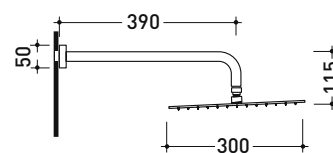

design FLAMINIA DESIGN TEAM

2017

X13084

Soffione doccia Ø 300 mm completo di braccio

Complementi: monocomando doccia incasso (X12560)
set doccia incasso (X12081)

Dim. Imballo

Peso 3 kg

Pz. Pallet n° -

vista zenitale / zenital view

vista frontale / frontal view

vista laterale / lateral view

dimensioni in mm

ACCIAIO

spazzolato

art. X13084

dimensioni in mm