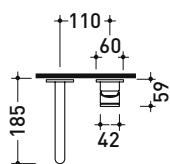

## X13059

Miscelatore monocomando incasso con bocca erogazione  
(piletta stop&go ESCLUSA)

Complementi: piletta in acciaio (PLX)

Dim. Imballo

Peso 1,8 kg

Pz. Pallet n° -

vista zenitale / zenital view

vista frontale / frontal view

vista laterale / lateral view

dimensioni in mm

ACCIAIO

spazzolato

art. X13059

dimensioni in mm