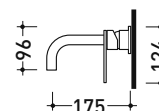

## X13059

Miscelatore monocomando incasso con bocca erogazione  
(piletta stop&go ESCLUSA)

Complementi: piletta in acciaio (PLX)

Dim. Imballo

Peso 1,8 kg

Pz. Pallet n° -

vista zenitale / zenital view

vista frontale / frontal view

vista laterale / lateral view

dimensioni in mm

ACCIAIO

spazzolato

art. X13059

dimensioni in mm