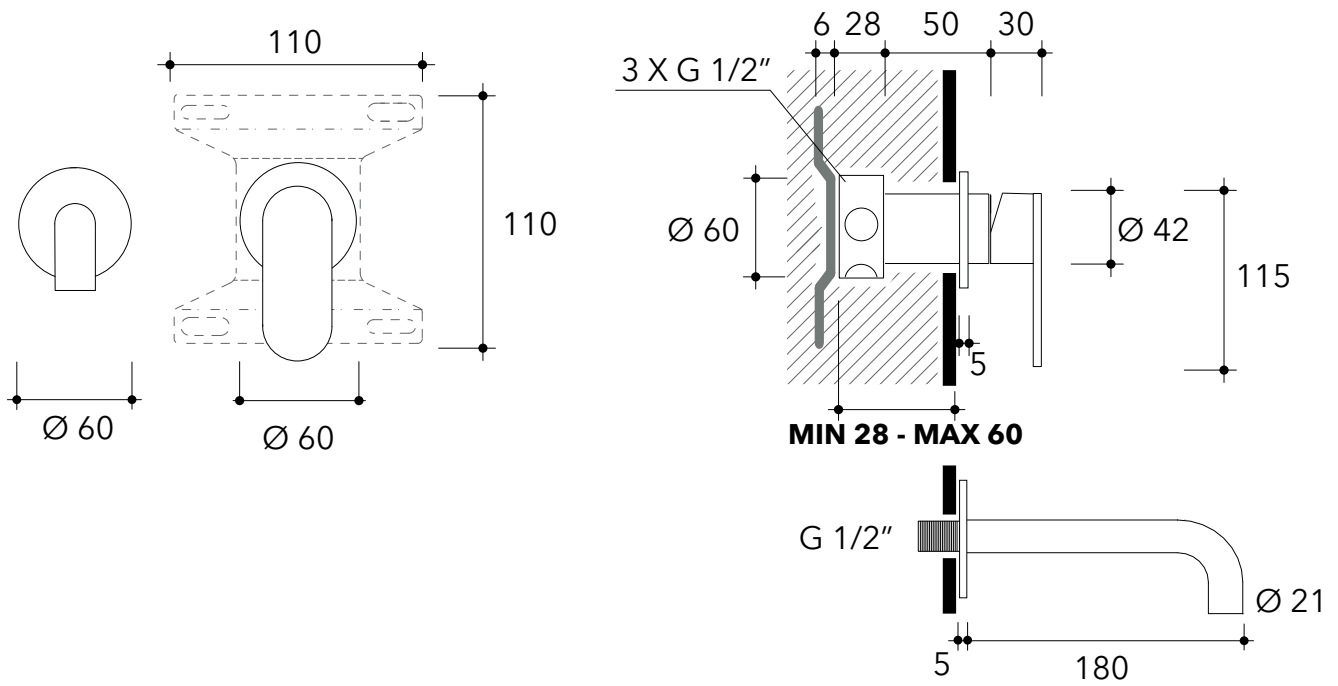

## X13059

Miscelatore monocomando incasso con bocca erogazione  
(piletta stop&go ESCLUSA)

Complementi: piletta in acciaio (PLX)

Dim. Imballo

Peso 1,8 kg

Pz. Pallet n° -

vista zenitale / zenital view

vista frontale / frontal view

vista laterale / lateral view

dimensioni in mm

ACCIAIO

spazzolato

art. X13059

dimensioni in mm