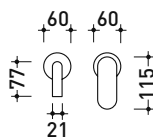

## X13059

Miscelatore monocomando incasso con bocca erogazione  
(piletta stop&go ESCLUSA)

Complementi: piletta in acciaio (PLX)

Dim. Imballo

Peso 1,8 kg

Pz. Pallet n° -

vista zenitale / zenital view

vista frontale / frontal view

vista laterale / lateral view

dimensioni in mm

ACCIAIO

spazzolato

art. X13059

dimensioni in mm