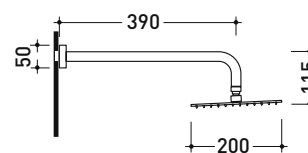

design FLAMINIA DESIGN TEAM

2017

X12084

Soffione doccia Ø 200 mm completo di braccio

Complementi: monocomando doccia incasso (X12560)
set doccia incasso (X12081)

Dim. Imballo

Peso 2 kg

Pz. Pallet n° -

vista zenitale / zenital view

vista frontale / frontal view

vista laterale / lateral view

dimensioni in mm

ACCIAIO

spazzolato

art. X12084

dimensioni in mm