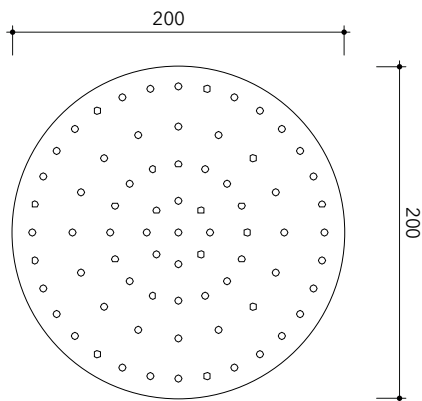

design FLAMINIA DESIGN TEAM

2017

X12084

Soffione doccia Ø 200 mm completo di braccio

Complementi: monocomando doccia incasso (X12560)
set doccia incasso (X12081)

Dim. Imballo

Peso 2 kg

Pz. Pallet n° -

vista zenitale / zenital view

vista frontale / frontal view

vista laterale / lateral view

dimensioni in mm

ACCIAIO

spazzolato

art. X12084

dimensioni in mm