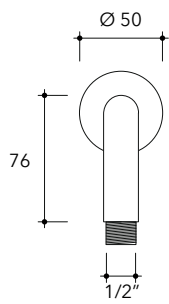

design FLAMINIA DESIGN TEAM

2017

X12084

Soffione doccia Ø 200 mm completo di braccio

Complementi: monocomando doccia incasso (X12560)
set doccia incasso (X12081)

Dim. Imballo

Peso 2 kg

Pz. Pallet n° -

vista zenitale / zenital view

vista frontale / frontal view

vista laterale / lateral view

dimensioni in mm

ACCIAIO

spazzolato

art. X12084

dimensioni in mm