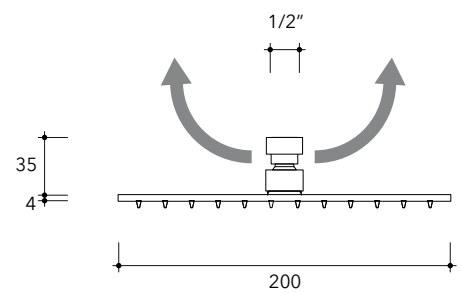

design FLAMINIA DESIGN TEAM

2017

X12084

Soffione doccia Ø 200 mm completo di braccio

Complementi: monocomando doccia incasso (X12560)
set doccia incasso (X12081)

Dim. Imballo

Peso 2 kg

Pz. Pallet n° -

vista zenitale / zenital view

vista frontale / frontal view

vista laterale / lateral view

dimensioni in mm

ACCIAIO

spazzolato

art. X12084

dimensioni in mm