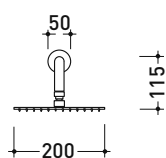

design FLAMINIA DESIGN TEAM

2017

X12084

Soffione doccia Ø 200 mm completo di braccio

Complementi: monocomando doccia incasso (X12560)
set doccia incasso (X12081)

Dim. Imballo

Peso 2 kg

Pz. Pallet n° -

vista zenitale / zenital view

vista frontale / frontal view

vista laterale / lateral view

dimensioni in mm

ACCIAIO

spazzolato

art. X12084

dimensioni in mm