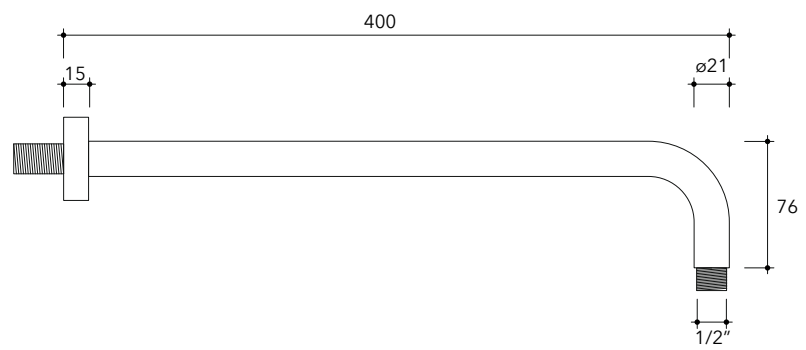

design FLAMINIA DESIGN TEAM

2017

X12084

Soffione doccia Ø 200 mm completo di braccio

Complementi: monocomando doccia incasso (X12560)
set doccia incasso (X12081)

Dim. Imballo

Peso 2 kg

Pz. Pallet n° -

vista zenitale / zenital view

vista frontale / frontal view

vista laterale / lateral view

dimensioni in mm

ACCIAIO

spazzolato

art. X12084

dimensioni in mm