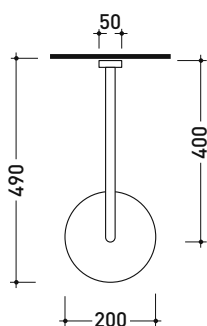

design FLAMINIA DESIGN TEAM

2017

X12084

Soffione doccia Ø 200 mm completo di braccio

Complementi: monocomando doccia incasso (X12560)
set doccia incasso (X12081)

Dim. Imballo

Peso 2 kg

Pz. Pallet n° -

vista zenitale / zenital view

vista frontale / frontal view

vista laterale / lateral view

dimensioni in mm

ACCIAIO

spazzolato

art. X12084

dimensioni in mm