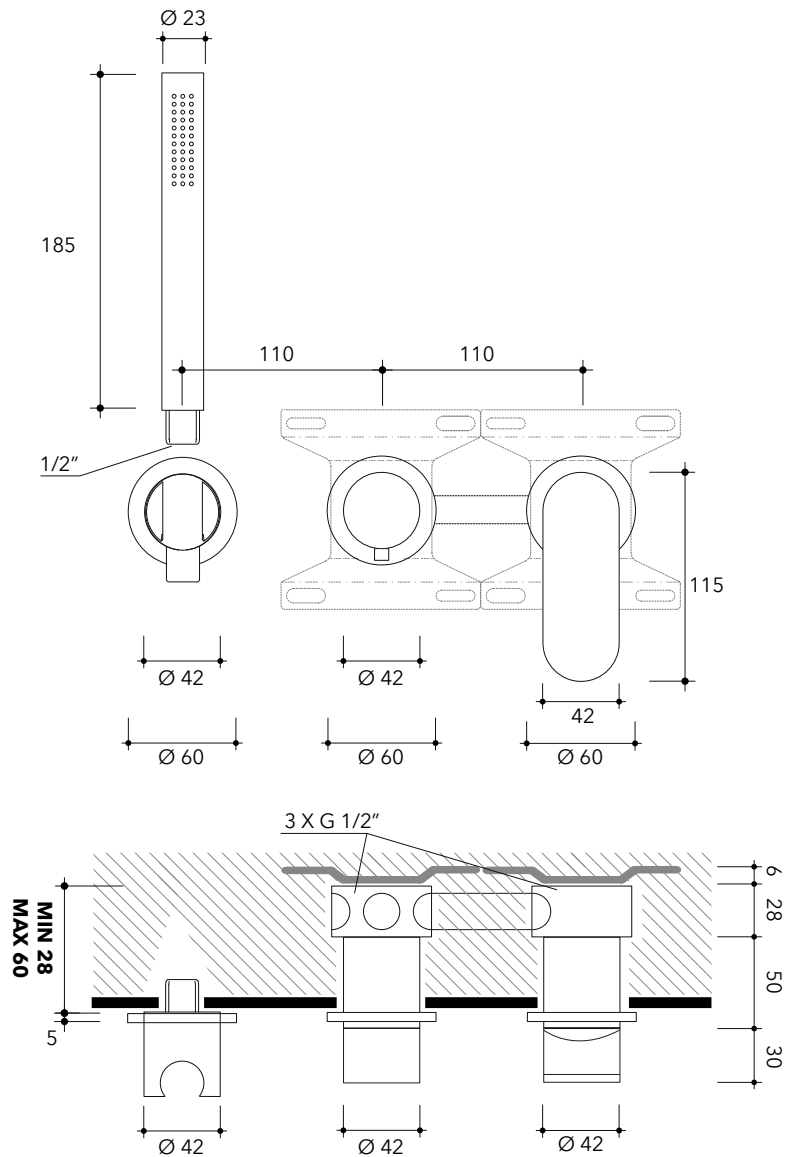

## X12081

Set doccia: miscelatore incasso monocomando, deviatore e doccetta con supporto

Complementi: soffione doccia Ø 200 mm a parete (X12084)  
soffione doccia Ø 300 mm a parete (X13084)

Dim. Imballo

Peso 4,5 kg

Pz. Pallet n° -

vista zenitale / zenital view

vista frontale / frontal view

dimensioni in mm

ACCIAIO

spazzolato

art. X12081

dimensioni in mm