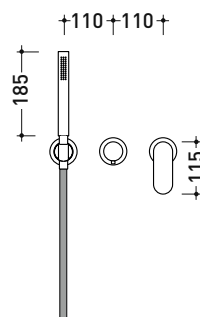

## X12081

Set doccia: miscelatore incasso monocomando, deviatore e doccetta con supporto

Complementi: soffione doccia Ø 200 mm a parete (X12084)  
soffione doccia Ø 300 mm a parete (X13084)

Dim. Imballo

Peso 4,5 kg

Pz. Pallet n° -

vista zenitale / zenital view

vista frontale / frontal view

dimensioni in mm

ACCIAIO

spazzolato

art. X12081

dimensioni in mm