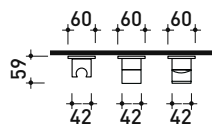

## X12081

Set doccia: miscelatore incasso monocomando, deviatore e doccetta con supporto

Complementi: soffione doccia Ø 200 mm a parete (X12084)  
soffione doccia Ø 300 mm a parete (X13084)

Dim. Imballo

Peso 4,5 kg

Pz. Pallet n° -

vista zenitale / zenital view

vista frontale / frontal view

dimensioni in mm

ACCIAIO

spazzolato

art. X12081

dimensioni in mm