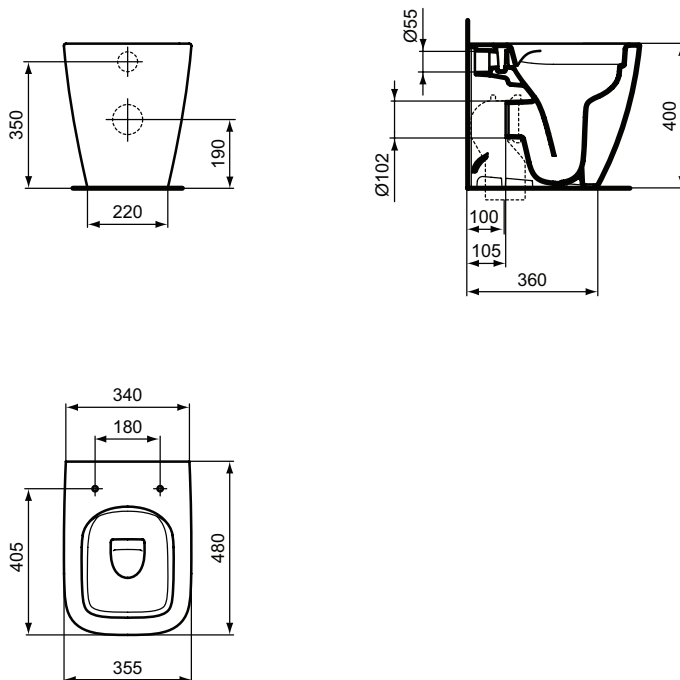

Ideal Standard

Vasi

i.life S

Codice: T459401

## Vaso a terra RimLS+

Vaso a terra RimLS+ per installazione filo parete a profondità ridotta a soli 48 cm, scarico orizzontale. Da completare con sedile avvolgente a chiusura normale T473601 oppure rallentata T473701. Fissaggi a pavimento inclusi. Dotato della tecnologica di scarico RimLS+ che garantisce un'ottimale pulizia del bacino ad ogni risciacquo e una facile pulizia grazie all'assenza di recessi. Certificato per lo scarico a 4/2,6 litri.

### Scopri piú dettagli:

Montaggio:	Filoparete
Riconoscimenti:	DIN EN 331; DIN EN 997 CL1-5A/6A + CL2
Peso netto (kg):	23.2
Designer:	Palomba Serafini Associati
Altezza (mm):	400
Larghezza (mm):	355
Profondità (mm):	480
Portata (litri):	6
Portata ridotta (litri):	4.5