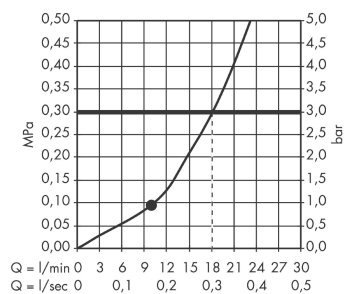

Raindance S

Soffione doccia 240 1jet con braccio doccia

Finiture : **Cromo** Cod.art. : **27474000**

Descrizione

Caratteristiche

- Composto da: Soffione doccia, Braccio doccia
- Diametro soffione: 240 mm
- tipo di getto: RainAir
- giunto sferico: inclinazione regolabile
- lunghezza braccio doccia 390 mm
- portata: 18 l/min
- portata getto RainAir (a 3 bar): 18 l/min
- portata minima per una funzione ottimale: 10 l/min
- disco del soffione rimovibile per la pulizia
- montaggio: parete
- raccordo filettato G ½
- adatto per caldaie istantanee

Dettagli articolo

Prezzo escl. IVA

675,33 €

Tecnologia

Immagine prodotto

Disegno in scala

Diagramma di flusso

I valori di consumo sono stati misurati nella pratica con le armature appartenenti (Termostato/Miscelatore/Valvola sotto-intonaco).