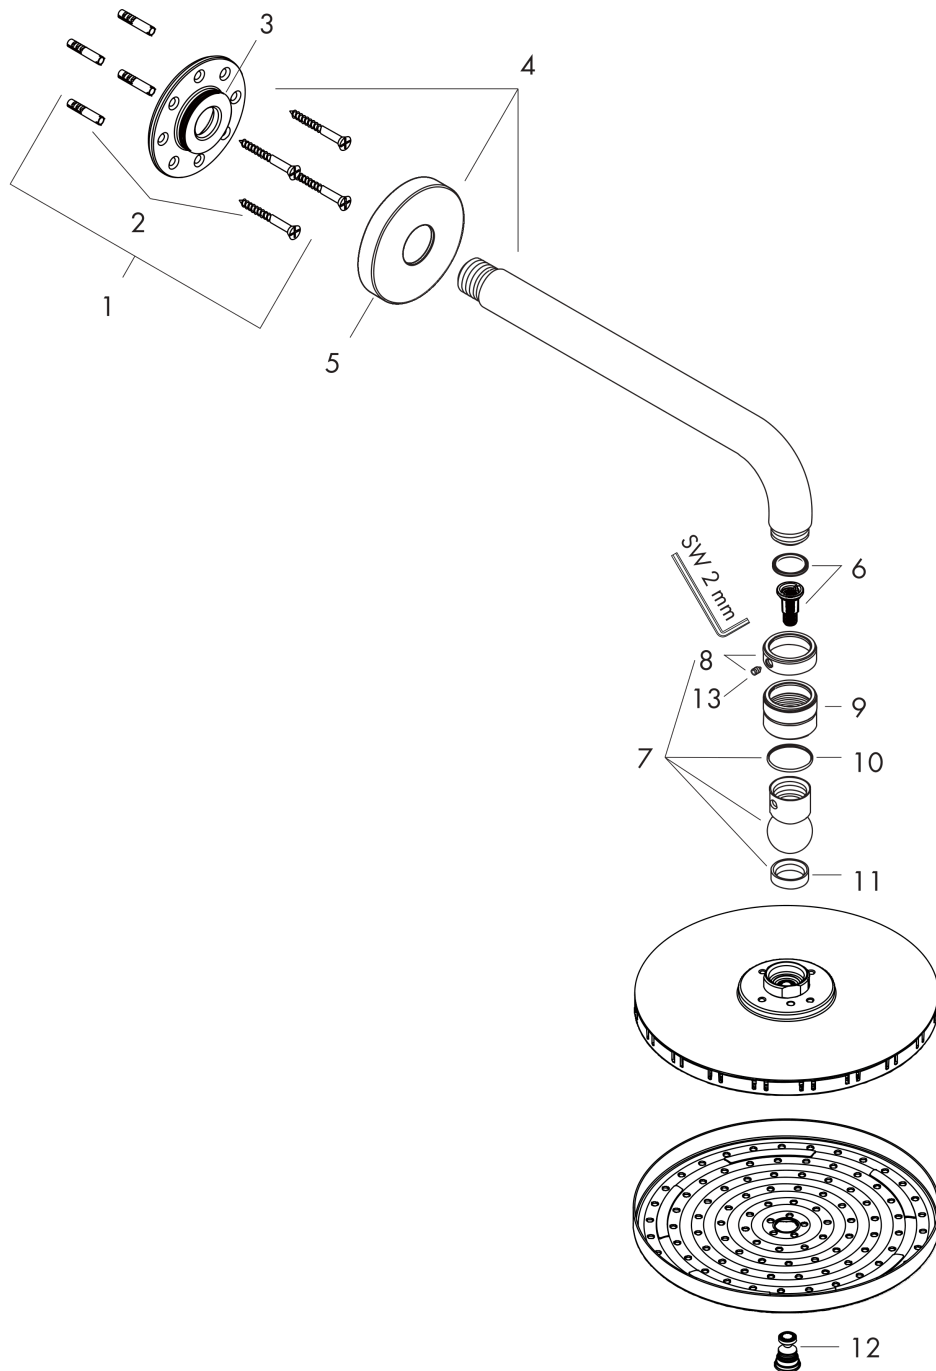

Raindance S

Soffione doccia 240 1jet con braccio doccia

Finiture : **Cromo** Cod.art. : **27474000**

Descrizione

Caratteristiche

- Composto da: Soffione doccia, Braccio doccia
- Diametro soffione: 240 mm
- tipo di getto: RainAir
- giunto sferico: inclinazione regolabile
- lunghezza braccio doccia 390 mm
- portata: 18 l/min
- portata getto RainAir (a 3 bar): 18 l/min
- portata minima per una funzione ottimale: 10 l/min
- disco del soffione rimovibile per la pulizia
- montaggio: parete
- raccordo filettato G ½
- adatto per caldaie istantanee

Dettagli articolo

Prezzo escl. IVA

675,33 €

Tecnologia

Immagine prodotto

Disegno in scala

Diagramma di flusso

I valori di consumo sono stati misurati nella pratica con le armature appartenenti (Termostato/Miscelatore/Valvola sotto-intonaco).

Raindance S
Soffione doccia 240 1jet con braccio doccia
 Finiture : **Cromo** Cod.art. : **27474000**

Disegno esploso

Anno di produzione: >05/11

Raindance S**Soffione doccia 240 1jet con braccio doccia**Finiture : **Cromo** Cod.art. : **27474000****Lista delle parti di ricambio**

Anno di produzione: >05/11

Pos.	Descrizione	Cod.art.	CP	C
1	set di fissaggio	95208000	-	1
2	set di fissaggio	40916000	-	1
3	O-Ring 34x2	98383000	-	1
4	braccio doccia 390 mm	27413000	-	1
5	copertura Ø 80 mm	98940000	-	1
6	filtro supplementare	97708000	-	1
7	snodo sferico	98941000	-	1
8	rondella di arresto	98942000	-	1
9	ghiera di fissaggio	97958000	-	1
10	anello a collare	97536000	-	1
11	guarnizione	97606000	-	1
12	ugelli aria	95794000	-	1
13	vite a perno M4x6	97767000	-	1
a	filtrino	94246000	-	1
b	valvola antiriflusso	95699000	-	1