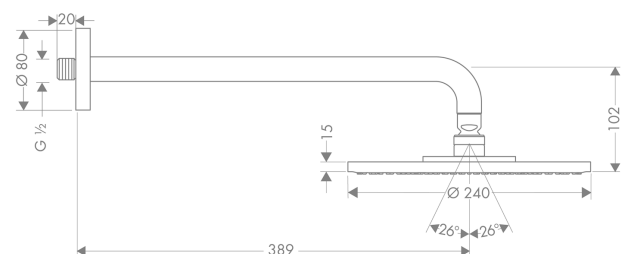

Raindance S

Soffione doccia 240 1jet con braccio doccia

Finiture : **Cromo** Cod.art. : **27474000**

Descrizione

Caratteristiche

- Composto da: Soffione doccia, Braccio doccia
- Diametro soffione: 240 mm
- tipo di getto: RainAir
- giunto sferico: inclinazione regolabile
- lunghezza braccio doccia 390 mm
- portata: 18 l/min
- portata getto RainAir (a 3 bar): 18 l/min
- portata minima per una funzione ottimale: 10 l/min
- disco del soffione rimovibile per la pulizia
- montaggio: parete
- raccordo filettato G ½
- adatto per caldaie istantanee

Dettagli articolo

Prezzo escl. IVA

675,33 €

Tecnologia

Immagine prodotto

Disegno in scala

Diagramma di flusso

I valori di consumo sono stati misurati nella pratica con le armature appartenenti (Termostato/Miscelatore/Valvola sotto-intonaco).

Raindance S
Soffione doccia 240 1jet con braccio doccia
 Finiture : **Cromo** Cod.art. : **27474000**

Disegno esploso

Anno di produzione: >05/11

Raindance S**Soffione doccia 240 1jet con braccio doccia**Finiture : **Cromo** Cod.art. : **27474000****Lista delle parti di ricambio**

Anno di produzione: >05/11

Pos.	Descrizione	Cod.art.	CP	C
1	set di fissaggio	95208000	-	1
2	set di fissaggio	40916000	-	1
3	O-Ring 34x2	98383000	-	1
4	braccio doccia 390 mm	27413000	-	1
5	copertura Ø 80 mm	98940000	-	1
6	filtro supplementare	97708000	-	1
7	snodo sferico	98941000	-	1
8	rondella di arresto	98942000	-	1
9	ghiera di fissaggio	97958000	-	1
10	anello a collare	97536000	-	1
11	guarnizione	97606000	-	1
12	ugelli aria	95794000	-	1
13	vite a perno M4x6	97767000	-	1
a	filtrino	94246000	-	1
b	valvola antiriflusso	95699000	-	1