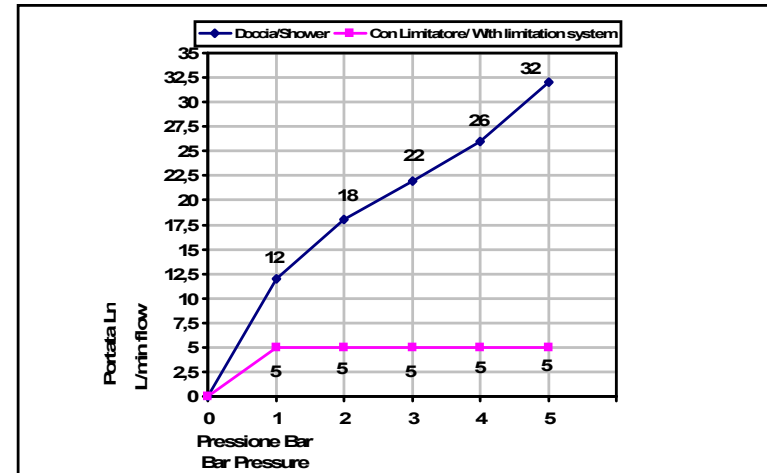

Pressione dinamica minima di utilizzo 1 bar.
Minimum dynamic pressure of use: 1 Bar.

La doccetta Art_850 è dotato di limitatore di portata da 5 l/min da 1 a 5 bar
The handshower Art_850 has a limitation system of 5 l/m for 1 to 5 Bar

PORTATE A PRESSIONE DINAMICA SENZA LIMITATORE
FLOW RATES AT DYNAMIC PRESSURE WITHOUT LIMITATION SYSTEM

-Uscita Doccia	1 bar	12 l/min
- Shower exit	2 bar	18 l/min
	3 bar	22 l/min
	4 bar	26 l/min
	5 bar	32 l/min