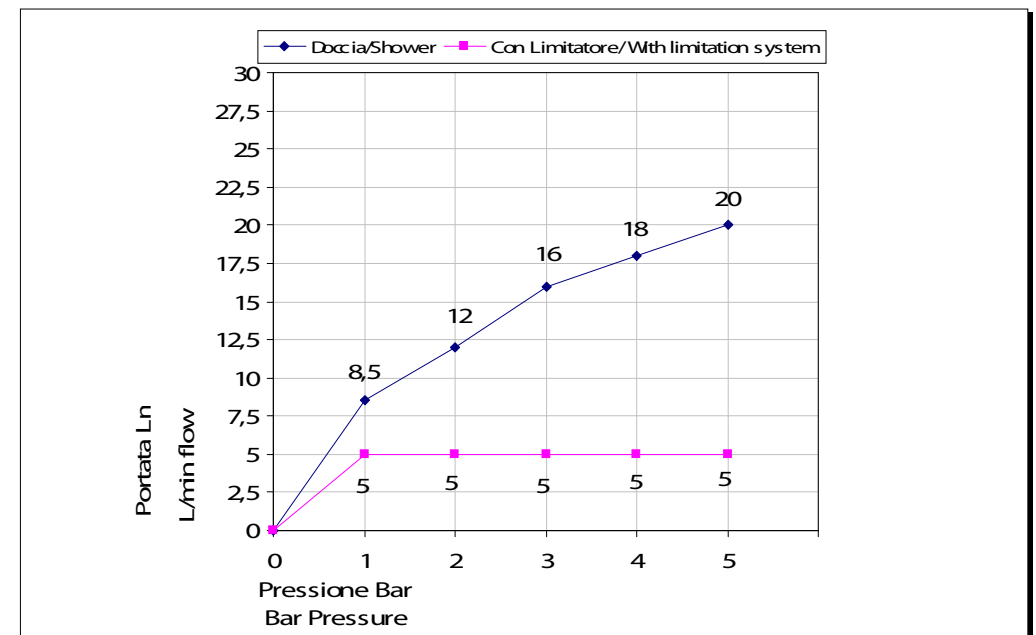

Pressione dinamica minima di utilizzo 0,5 bar.
Minimum dynamic pressure of use: 0,5 Bar.

La doccia Art 854 è dotata di limitatore di portata da 5 l/min da 1 a 5 bar
The handshower Art_854 has a limitation system of 5 l/m for 1 to 5 Bar

PORTATE A PRESSIONE DINAMICA SENZA LIMITATORE
FLOW RATES AT DYNAMIC PRESSURE WITHOUT LIMITATION SYSTEM

-Uscita Doccia	1 bar	8,5 l/min
- Shower exit	2 bar	12 l/min
	3 bar	16 l/min
	4 bar	18 l/min
	5 bar	20 l/min

Cod. 834

Aste doccia

© Copyright of Mario Bongio s.r.l.

Duplex minimalista quadro
con erogazione,
supporto orientabile,
doccetta monogetto
e flessibile doppia aggraffatura
mm 1500, 1/2" ff conico

Square shower set
with water supply elbow,
orientable bracket,
single function handshower
and 1500 mms double interlock hose,
1/2" ff conical