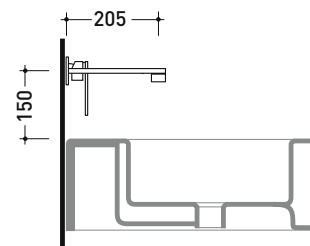

113059

Miscelatore monocomando parete lavabo
(completo di piletta stop&go)

Complementi: Accessori linea TWO
Accessori linea HOOP

Dim. Imballo 39 x 17 x 8 cm | Peso 3 kg | Pz. Pallet n° -

vista frontale / frontal view

vista laterale / lateral view

vista zenitale / zenital view

dimensioni in mm

OTTONE: finiture lucide

cromo

art. 113059

VISTA DALL'ALTO

dimensioni in mm