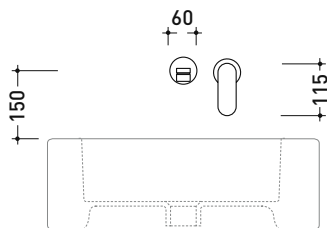

113059

Miscelatore monocomando parete lavabo
(completo di piletta stop&go)

Complementi: Accessori linea TWO
Accessori linea HOOP

Dim. Imballo 39 x 17 x 8 cm | Peso 3 kg | Pz. Pallet n° -

vista frontale / frontal view

vista laterale / lateral view

vista zenitale / zenital view

dimensioni in mm

OTTONE: finiture lucide

cromo

art. 113059

VISTA DALL'ALTO

dimensioni in mm