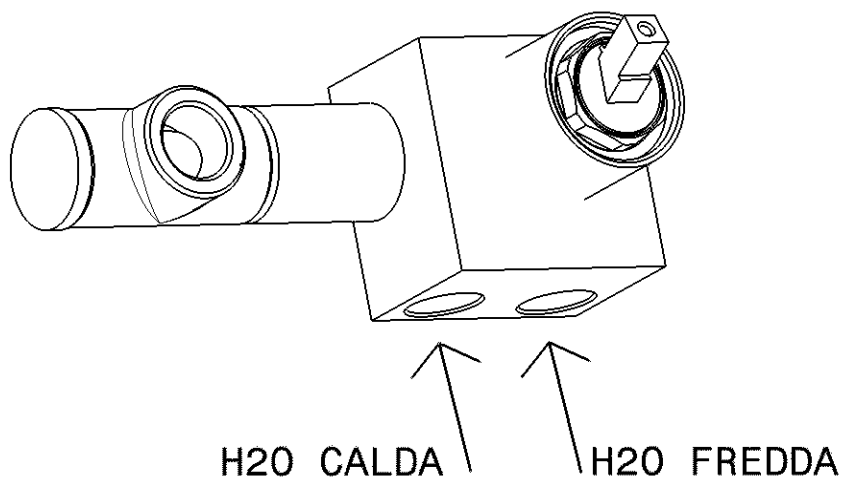

113059

Miscelatore monocomando parete lavabo
(completo di piletta stop&go)

Complementi: Accessori linea TWO
Accessori linea HOOP

Dim. Imballo 39 x 17 x 8 cm | Peso 3 kg | Pz. Pallet n° -

vista frontale / frontal view

vista laterale / lateral view

vista zenitale / zenital view

dimensioni in mm

OTTONE: finiture lucide

cromo

art. 113059

VISTA DALL'ALTO

dimensioni in mm