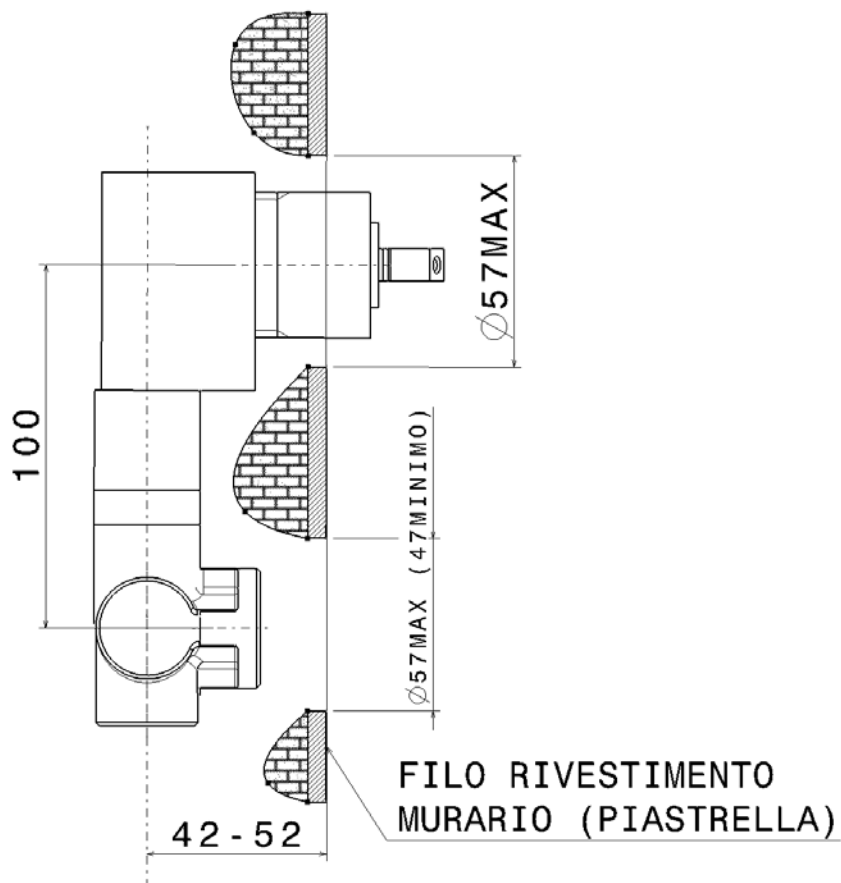

113059

Miscelatore monocomando parete lavabo
(completo di piletta stop&go)

Complementi: Accessori linea TWO
Accessori linea HOOP

Dim. Imballo 39 x 17 x 8 cm | Peso 3 kg | Pz. Pallet n° -

vista frontale / frontal view

vista laterale / lateral view

vista zenitale / zenital view

dimensioni in mm

OTTONE: finiture lucide

cromo

art. 113059

VISTA DALL'ALTO

dimensioni in mm