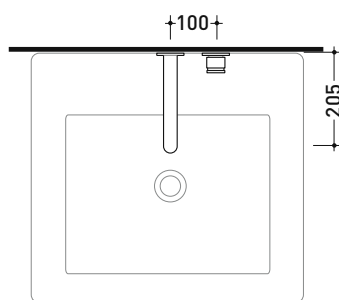

113059

Miscelatore monocomando parete lavabo
(completo di piletta stop&go)

Complementi: Accessori linea TWO
Accessori linea HOOP

Dim. Imballo 39 x 17 x 8 cm | Peso 3 kg | Pz. Pallet n° -

vista frontale / frontal view

vista laterale / lateral view

vista zenitale / zenital view

dimensioni in mm

OTTONE: finiture lucide

cromo

art. 113059

VISTA DALL'ALTO

dimensioni in mm