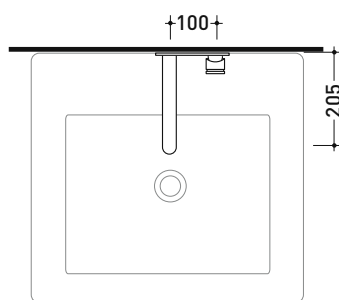

113058

Miscelatore monocomando parete lavabo con placca
(completo di piletta stop&go)

Complementi: Accessori linea TWO
Accessori linea HOOP

Dim. Imballo 39 x 17 x 8 cm | Peso 3 kg | Pz. Pallet n° -

vista frontale / frontal view

vista laterale / lateral view

vista zenitale / zenital view

dimensioni in mm

OTTONE: finiture lucide

cromo

art. 113058

VISTA DALL'ALTO

dimensioni in mm