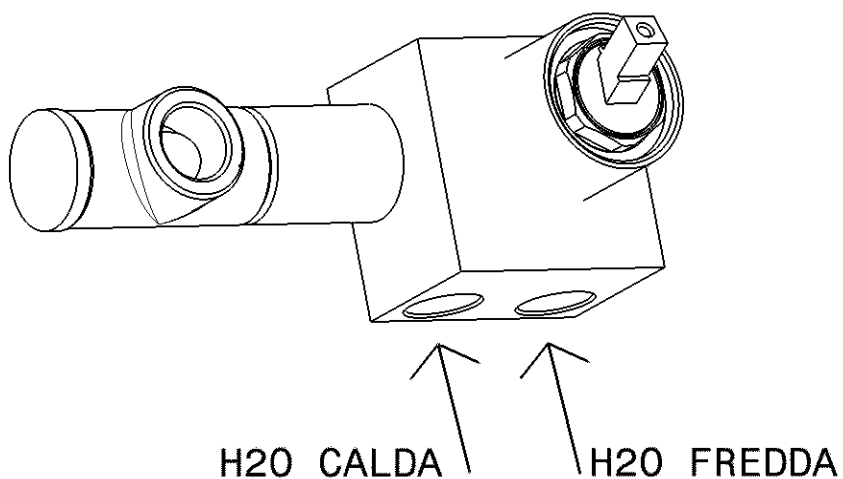

113058

Miscelatore monocomando parete lavabo con placca
(completo di piletta stop&go)

Complementi: Accessori linea TWO
Accessori linea HOOP

Dim. Imballo 39 x 17 x 8 cm | Peso 3 kg | Pz. Pallet n° -

vista frontale / frontal view

vista laterale / lateral view

vista zenitale / zenital view

dimensioni in mm

OTTONE: finiture lucide

cromo

art. 113058

VISTA DALL'ALTO

dimensioni in mm