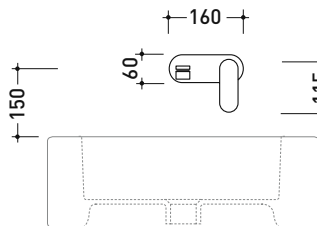

113058

Miscelatore monocomando parete lavabo con placca
(completo di piletta stop&go)

Complementi: Accessori linea TWO
Accessori linea HOOP

Dim. Imballo 39 x 17 x 8 cm | Peso 3 kg | Pz. Pallet n° -

vista frontale / frontal view

vista laterale / lateral view

vista zenitale / zenital view

dimensioni in mm

OTTONE: finiture lucide

cromo

art. 113058

VISTA DALL'ALTO

dimensioni in mm