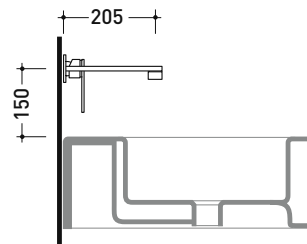

113058

Miscelatore monocomando parete lavabo con placca
(completo di piletta stop&go)

Complementi: Accessori linea TWO
Accessori linea HOOP

Dim. Imballo 39 x 17 x 8 cm | Peso 3 kg | Pz. Pallet n° -

vista frontale / frontal view

vista laterale / lateral view

vista zenitale / zenital view

dimensioni in mm

OTTONE: finiture lucide

cromo

art. 113058

VISTA DALL'ALTO

dimensioni in mm