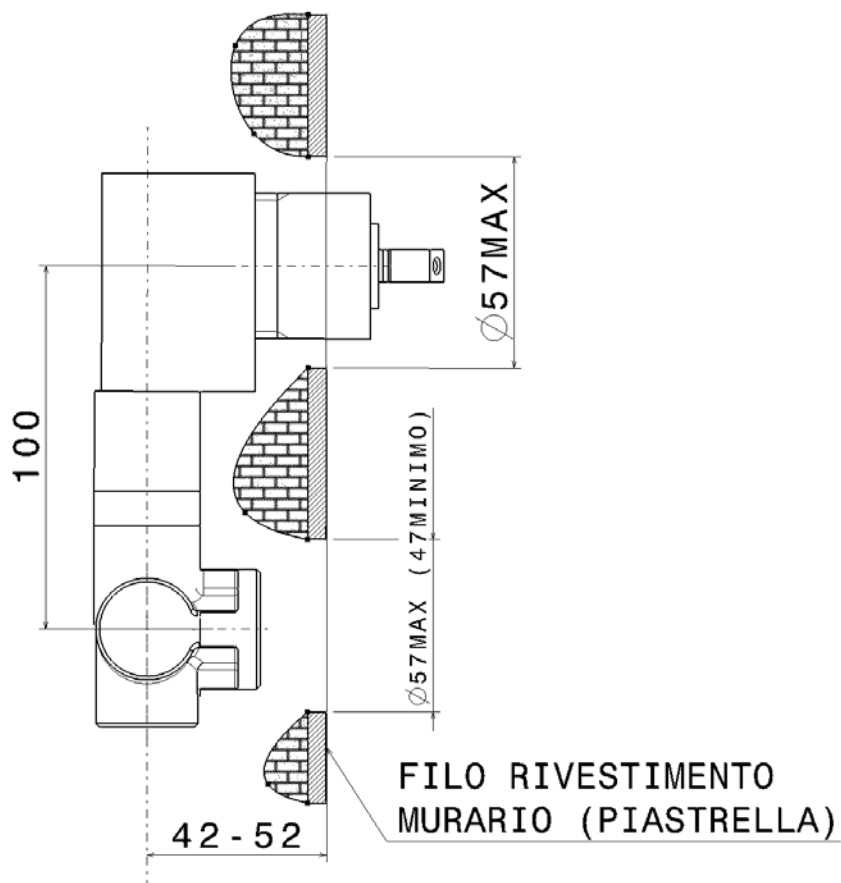

113058

Miscelatore monocomando parete lavabo con placca
(completo di piletta stop&go)

Complementi: Accessori linea TWO
Accessori linea HOOP

Dim. Imballo 39 x 17 x 8 cm | Peso 3 kg | Pz. Pallet n° -

vista frontale / frontal view

vista laterale / lateral view

vista zenitale / zenital view

dimensioni in mm

OTTONE: finiture lucide

cromo

art. 113058

VISTA DALL'ALTO

dimensioni in mm