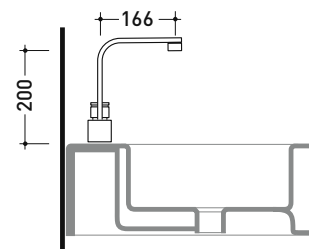

113055/F

Miscelatore monocomando lavabo (completo di piletta stop&go)

Complementi: Accessori linea TWO
Accessori linea HOOP

Dim. Imballo 40 x 24 x 16 cm | Peso 3 kg | Pz. Pallet n° -

vista frontale / frontal view

vista laterale / lateral view

vista zenitale / zenital view

dimensioni in mm

OTTONE: finiture lucide

Cromo

art. 113055/F

dimensioni in mm