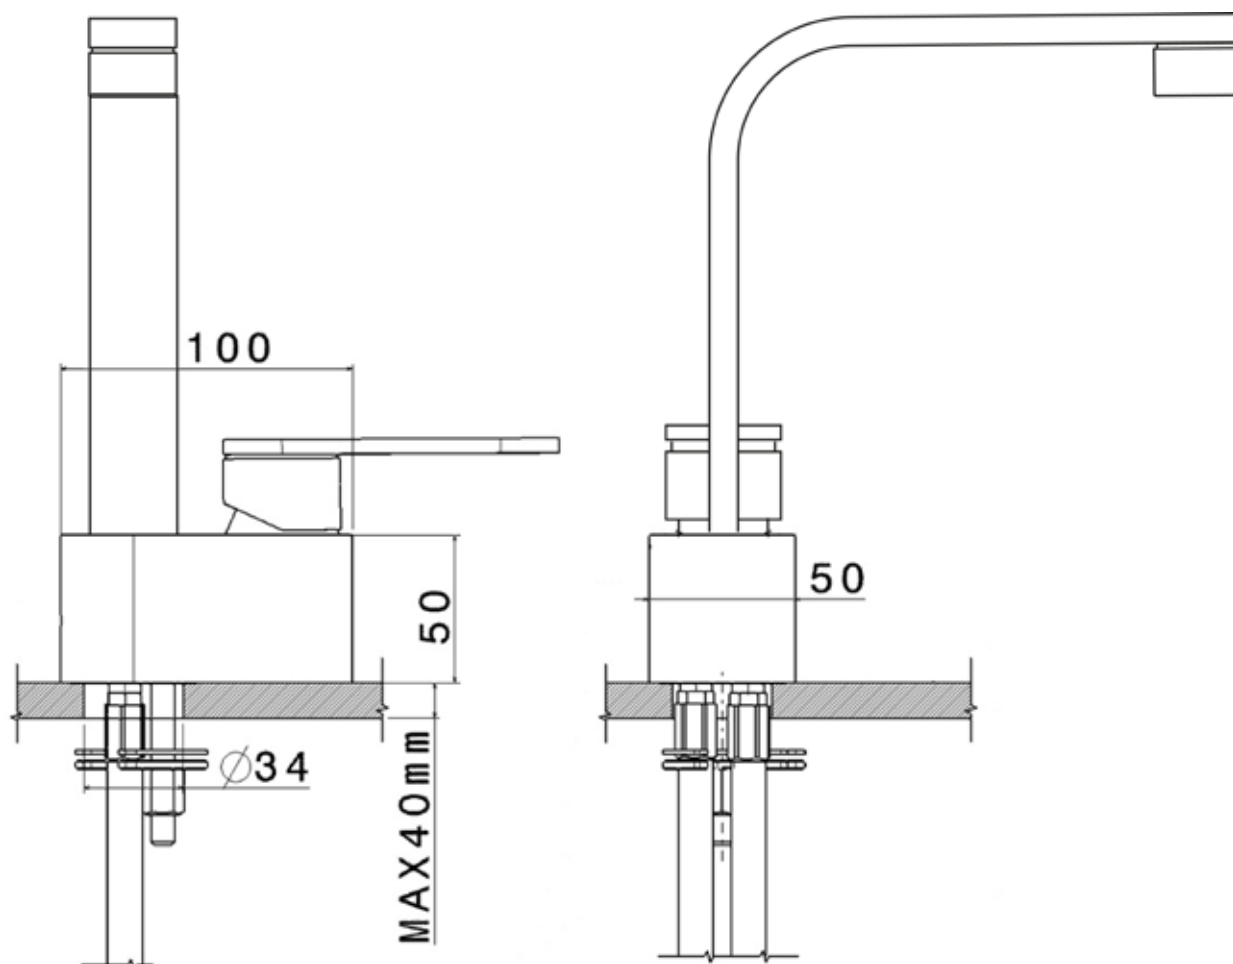

113055/F

Miscelatore monocomando lavabo (completo di piletta stop&go)

Complementi: Accessori linea TWO
Accessori linea HOOP

Dim. Imballo 40 x 24 x 16 cm | Peso 3 kg | Pz. Pallet n° -

vista frontale / frontal view

vista laterale / lateral view

vista zenitale / zenital view

dimensioni in mm

OTTONE: finiture lucide

Cromo

art. 113055/F

dimensioni in mm