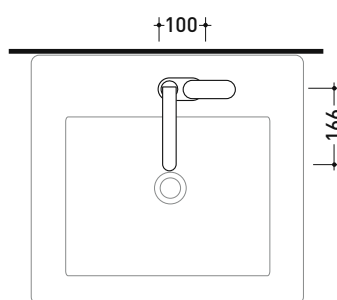

113055/F

Miscelatore monocomando lavabo (completo di piletta stop&go)

Complementi: Accessori linea TWO
Accessori linea HOOP

Dim. Imballo 40 x 24 x 16 cm | Peso 3 kg | Pz. Pallet n° -

vista frontale / frontal view

vista laterale / lateral view

vista zenitale / zenital view

dimensioni in mm

OTTONE: finiture lucide

Cromo

art. 113055/F

dimensioni in mm