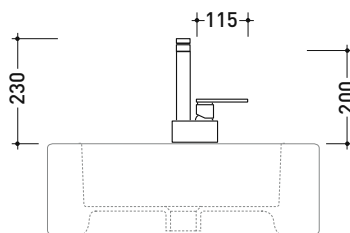

113055/F

Miscelatore monocomando lavabo (completo di piletta stop&go)

Complementi: Accessori linea TWO
Accessori linea HOOP

Dim. Imballo 40 x 24 x 16 cm | Peso 3 kg | Pz. Pallet n° -

vista frontale / frontal view

vista laterale / lateral view

vista zenitale / zenital view

dimensioni in mm

OTTONE: finiture lucide

Cromo

art. 113055/F

dimensioni in mm