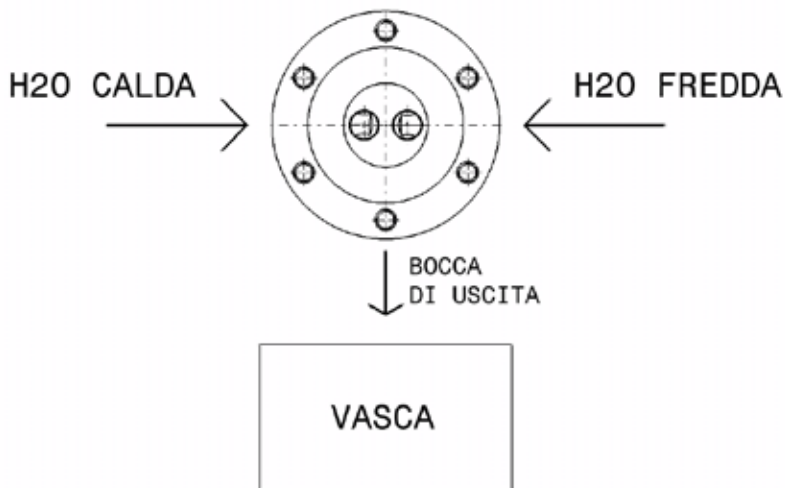

design **L+R PALOMBA** e **SERGIO MORI**

2003

112580

Set vasca free-standing con erogatore, miscelatore e doccia

Complementi: Accessori linea TWO
Accessori linea HOOP

Dim. Imballo 127 x 31 x 20 cm | Peso 11,5 kg | Pz. Pallet n° -

vista zenitale / zenital view

vista frontale / frontal view

vista laterale / lateral view

dimensioni in mm

OTTONE: finiture lucide

cromo

art. 112580

dimensioni in mm