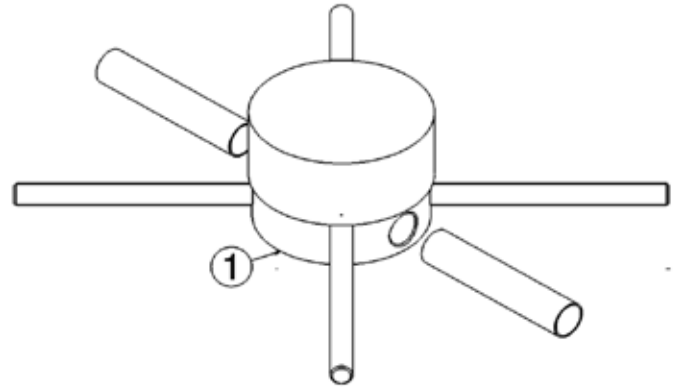

design **L+R PALOMBA** e **SERGIO MORI**

2003

112580

Set vasca free-standing con erogatore, miscelatore e doccia

Complementi: Accessori linea TWO
Accessori linea HOOP

Dim. Imballo 127 x 31 x 20 cm | Peso 11,5 kg | Pz. Pallet n° -

vista zenitale / zenital view

vista frontale / frontal view

vista laterale / lateral view

dimensioni in mm

OTTONE: finiture lucide

cromo

art. 112580

dimensioni in mm