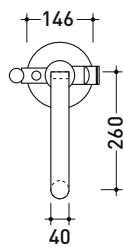

design **L+R PALOMBA** e **SERGIO MORI**

2003

112580

Set vasca free-standing con erogatore, miscelatore e doccia

Complementi: Accessori linea TWO
Accessori linea HOOP

Dim. Imballo 127 x 31 x 20 cm | Peso 11,5 kg | Pz. Pallet n° -

vista zenitale / zenital view

vista frontale / frontal view

vista laterale / lateral view

dimensioni in mm

OTTONE: finiture lucide

cromo

art. 112580

dimensioni in mm