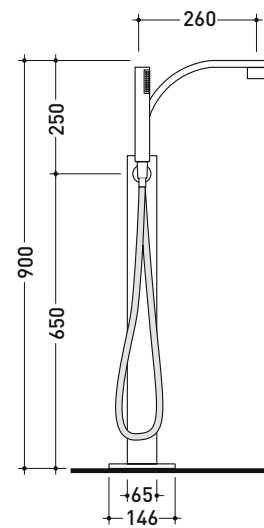

design **L+R PALOMBA** e **SERGIO MORI**

2003

112580

Set vasca free-standing con erogatore, miscelatore e doccia

Complementi: Accessori linea TWO
Accessori linea HOOP

Dim. Imballo 127 x 31 x 20 cm | Peso 11,5 kg | Pz. Pallet n° -

vista zenitale / zenital view

vista frontale / frontal view

vista laterale / lateral view

dimensioni in mm

OTTONE: finiture lucide

cromo

art. 112580

dimensioni in mm