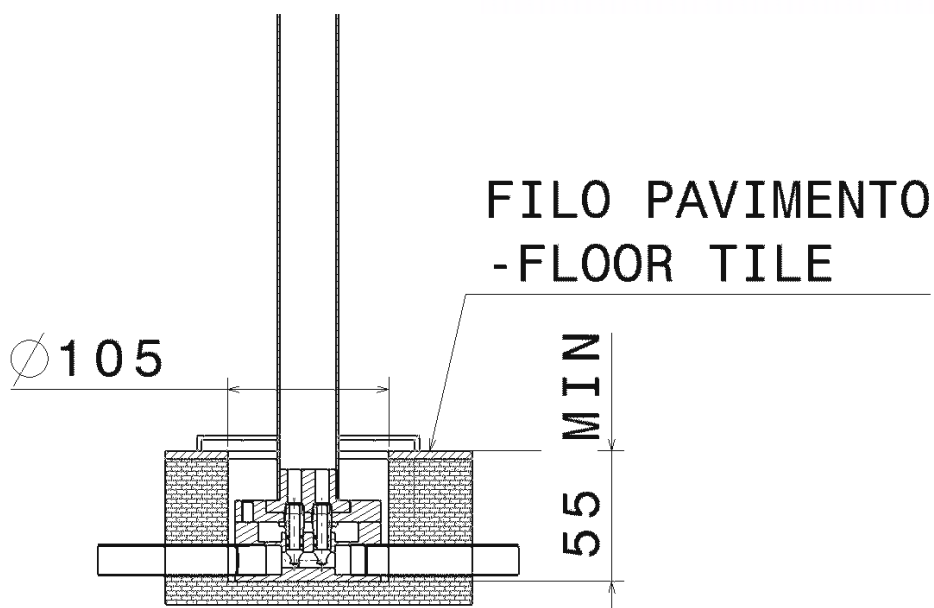

design **L+R PALOMBA** e **SERGIO MORI**

2003

112580

Set vasca free-standing con erogatore, miscelatore e doccia

Complementi: Accessori linea TWO
Accessori linea HOOP

Dim. Imballo 127 x 31 x 20 cm | Peso 11,5 kg | Pz. Pallet n° -

vista zenitale / zenital view

vista frontale / frontal view

vista laterale / lateral view

dimensioni in mm

OTTONE: finiture lucide

cromo

art. 112580

dimensioni in mm