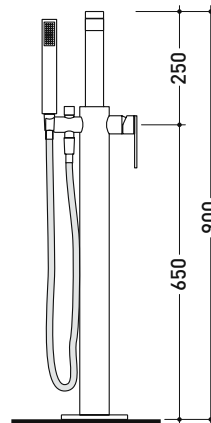

design **L+R PALOMBA** e **SERGIO MORI**

2003

112580

Set vasca free-standing con erogatore, miscelatore e doccia

Complementi: Accessori linea TWO
Accessori linea HOOP

Dim. Imballo 127 x 31 x 20 cm | Peso 11,5 kg | Pz. Pallet n° -

vista zenitale / zenital view

vista frontale / frontal view

vista laterale / lateral view

dimensioni in mm

OTTONE: finiture lucide

cromo

art. 112580

dimensioni in mm