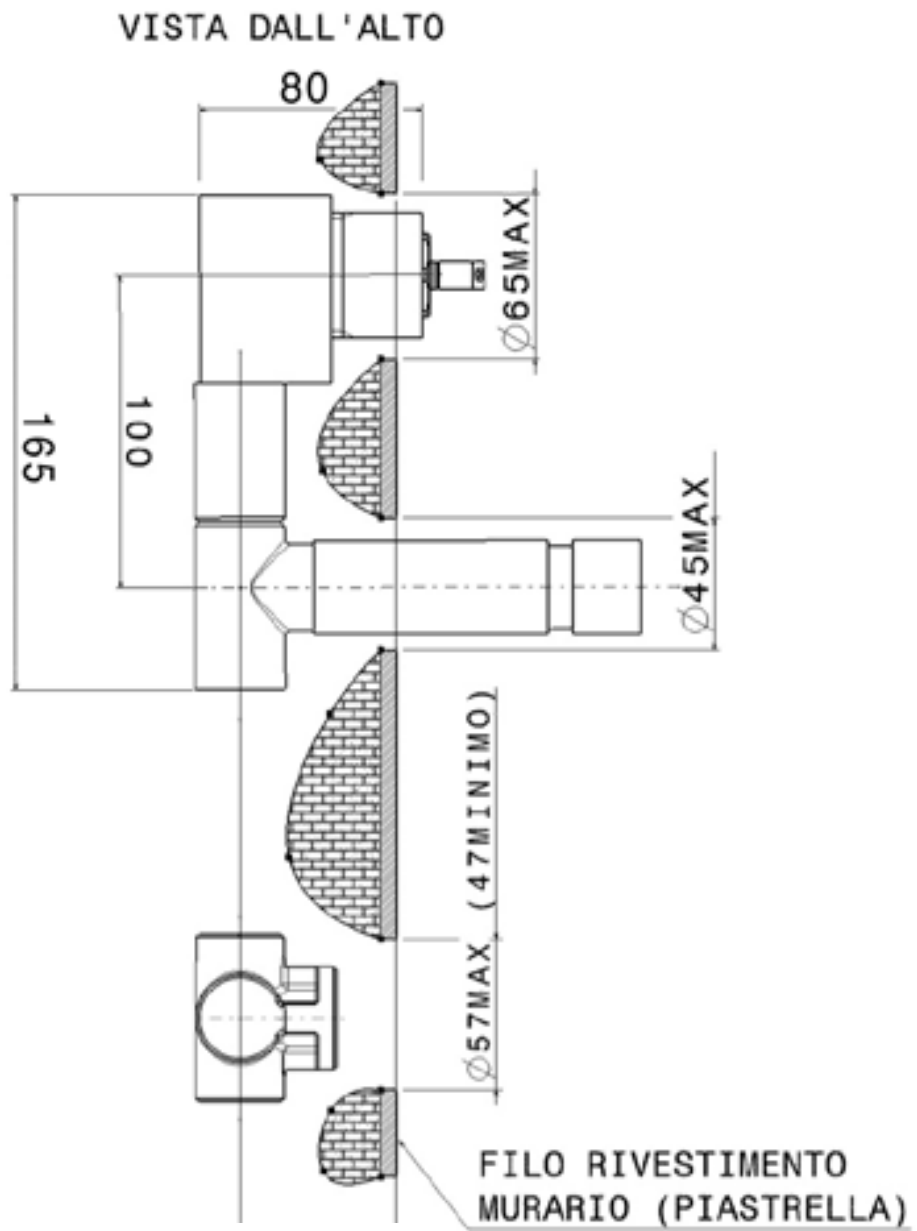

## 112570

Set vasca incasso con erogazione, miscelatore e doccetta

Complementi: Accessori linea TWO  
Accessori linea HOOP

Dim. Imballo 40 x 24 x 16 cm | Peso 4,7 kg | Pz. Pallet n° -

vista zenitale / zenital view

vista frontale / frontal view

vista laterale / lateral view

dimensioni in mm

OTTONE: finiture lucide

cromo

art. 112570

dimensioni in mm