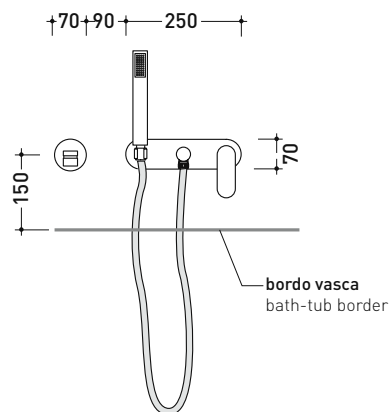

## 112570

Set vasca incasso con erogazione, miscelatore e doccetta

Complementi: Accessori linea TWO  
Accessori linea HOOP

Dim. Imballo 40 x 24 x 16 cm | Peso 4,7 kg | Pz. Pallet n° -

vista zenitale / zenital view

vista frontale / frontal view

vista laterale / lateral view

dimensioni in mm

OTTONE: finiture lucide

cromo

art. 112570

dimensioni in mm