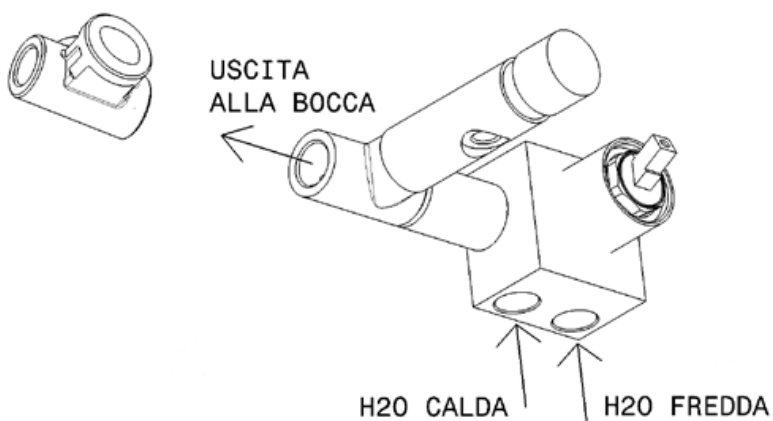

## 112570

Set vasca incasso con erogazione, miscelatore e doccetta

Complementi: Accessori linea TWO  
Accessori linea HOOP

Dim. Imballo 40 x 24 x 16 cm | Peso 4,7 kg | Pz. Pallet n° -

vista zenitale / zenital view

vista frontale / frontal view

vista laterale / lateral view

dimensioni in mm

OTTONE: finiture lucide

cromo

art. 112570

dimensioni in mm