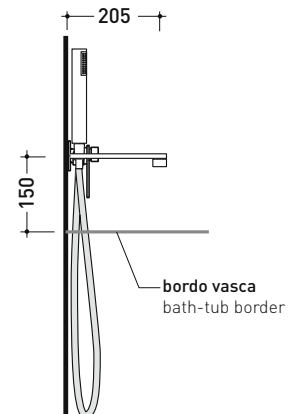

## 112570

Set vasca incasso con erogazione, miscelatore e doccetta

Complementi: Accessori linea TWO  
Accessori linea HOOP

Dim. Imballo 40 x 24 x 16 cm | Peso 4,7 kg | Pz. Pallet n° -

vista zenitale / zenital view

vista frontale / frontal view

vista laterale / lateral view

dimensioni in mm

OTTONE: finiture lucide

cromo

art. 112570

dimensioni in mm