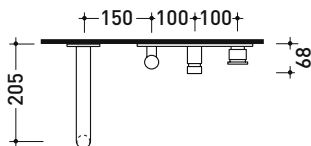

## 112570

Set vasca incasso con erogazione, miscelatore e doccetta

Complementi: Accessori linea TWO  
Accessori linea HOOP

Dim. Imballo 40 x 24 x 16 cm | Peso 4,7 kg | Pz. Pallet n° -

vista zenitale / zenital view

vista frontale / frontal view

vista laterale / lateral view

dimensioni in mm

OTTONE: finiture lucide

cromo

art. 112570

dimensioni in mm