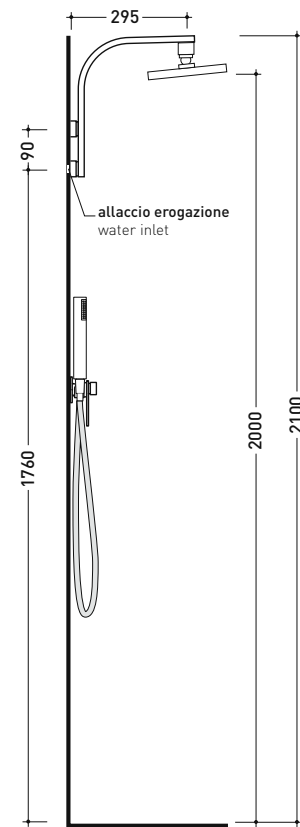

## 112550

Set doccia incasso composto da soffione, miscelatore e doccetta

Complementi: Accessori linea TWO  
Accessori linea HOOP

Dim. Imballo 48 x 40 x 30 cm | Peso 7 kg | Pz. Pallet n° -

CE

vista frontale / frontal view

vista laterale / lateral view

dimensioni in mm

OTTONE: finiture lucide

Cromo

<http://www.ceramicaflaminia.it/it/products/307-one>

©ceramicaflaminiaspa - è vietata la copia, la pubblicazione e la riproduzione anche parziale se non autorizzata

maggio 2022

art. 112550

VISTA DALL'ALTO

MASSIMO FORO PIASTRELLA

USCITA ALLA BOCCA

H2O CALDA

H2O FREDDA

dimensioni in mm