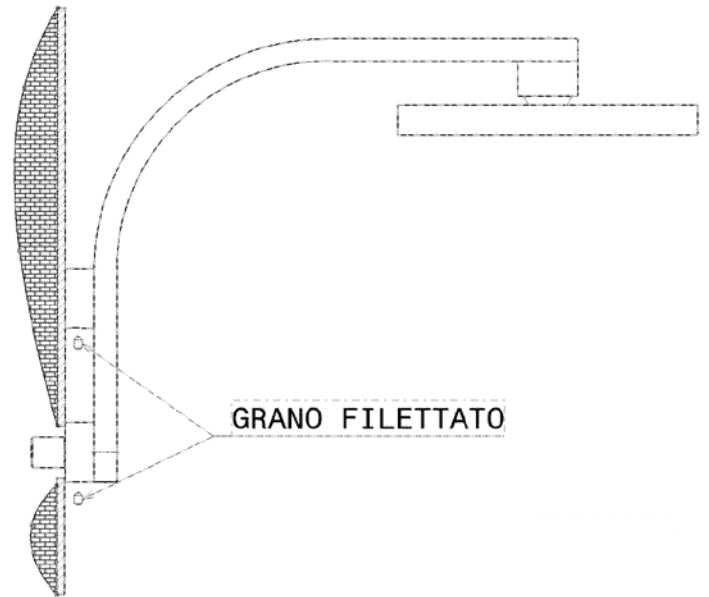

## 112550

Set doccia incasso composto da soffione, miscelatore e doccetta

Complementi: Accessori linea TWO  
Accessori linea HOOP

Dim. Imballo 48 x 40 x 30 cm | Peso 7 kg | Pz. Pallet n° -

CE

vista frontale / frontal view

vista laterale / lateral view

dimensioni in mm

OTTONE: finiture lucide

Cromo

<http://www.ceramicaflaminia.it/it/products/307-one>

©ceramicaflaminiaspa - è vietata la copia, la pubblicazione e la riproduzione anche parziale se non autorizzata

maggio 2022

art. 112550

VISTA DALL'ALTO

MASSIMO FORO PIASTRELLA

USCITA ALLA BOCCA

H2O CALDA

H2O FREDDA

dimensioni in mm