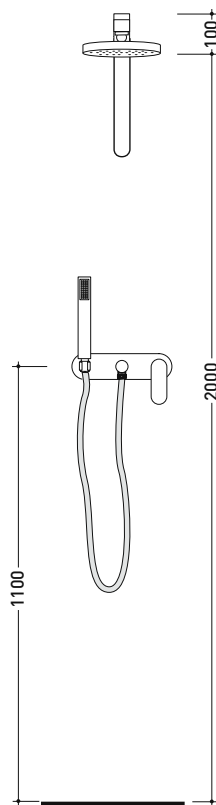

## 112550

Set doccia incasso composto da soffione, miscelatore e doccetta

Complementi: Accessori linea TWO  
Accessori linea HOOP

Dim. Imballo 48 x 40 x 30 cm | Peso 7 kg | Pz. Pallet n° -

CE

vista frontale / frontal view

vista laterale / lateral view

dimensioni in mm

OTTONE: finiture lucide

Cromo

<http://www.ceramicaflaminia.it/it/products/307-one>

©ceramicaflaminiaspa - è vietata la copia, la pubblicazione e la riproduzione anche parziale se non autorizzata

maggio 2022

art. 112550

VISTA DALL'ALTO

MASSIMO FORO PIASTRELLA

USCITA ALLA BOCCA

H2O CALDA

H2O FREDDA

dimensioni in mm