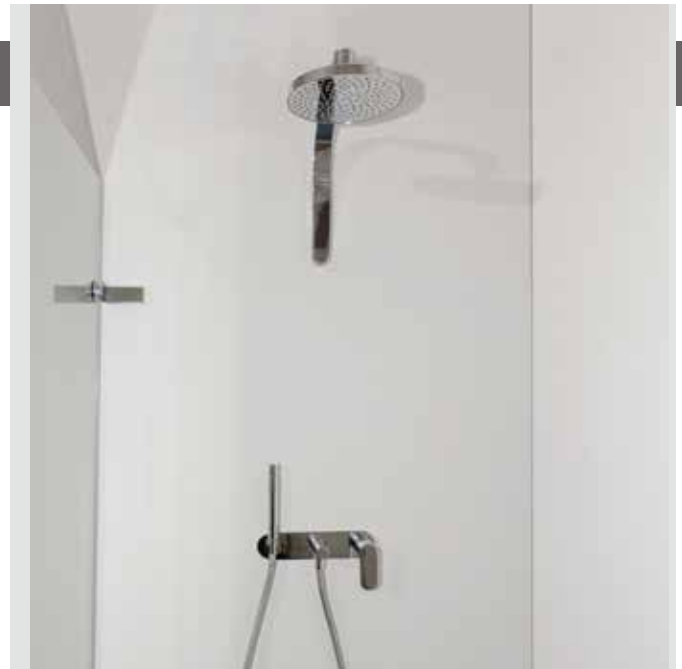

## 112550

Set doccia incasso composto da soffione, miscelatore e doccetta

Complementi: Accessori linea TWO  
Accessori linea HOOP

Dim. Imballo 48 x 40 x 30 cm | Peso 7 kg | Pz. Pallet n° -

CE

vista frontale / frontal view

vista laterale / lateral view

dimensioni in mm

OTTONE: finiture lucide

Cromo

<http://www.ceramicaflaminia.it/it/products/307-one>

©ceramicaflaminiaspa - è vietata la copia, la pubblicazione e la riproduzione anche parziale se non autorizzata