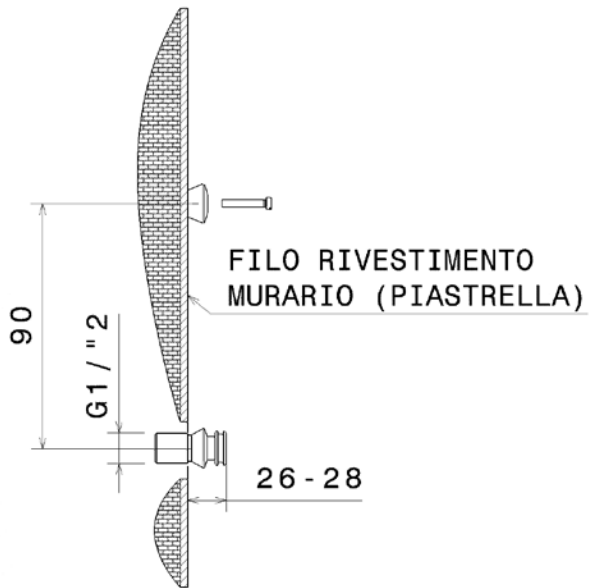

## 112550

Set doccia incasso composto da soffione, miscelatore e doccetta

Complementi: Accessori linea TWO  
Accessori linea HOOP

Dim. Imballo 48 x 40 x 30 cm | Peso 7 kg | Pz. Pallet n° -

CE

vista frontale / frontal view

vista laterale / lateral view

dimensioni in mm

OTTONE: finiture lucide

Cromo

<http://www.ceramicaflaminia.it/it/products/307-one>

©ceramicaflaminiaspa - è vietata la copia, la pubblicazione e la riproduzione anche parziale se non autorizzata

maggio 2022

art. 112550

VISTA DALL'ALTO

MASSIMO FORO PIASTRELLA

USCITA ALLA BOCCA

H2O CALDA

H2O FREDDA

dimensioni in mm