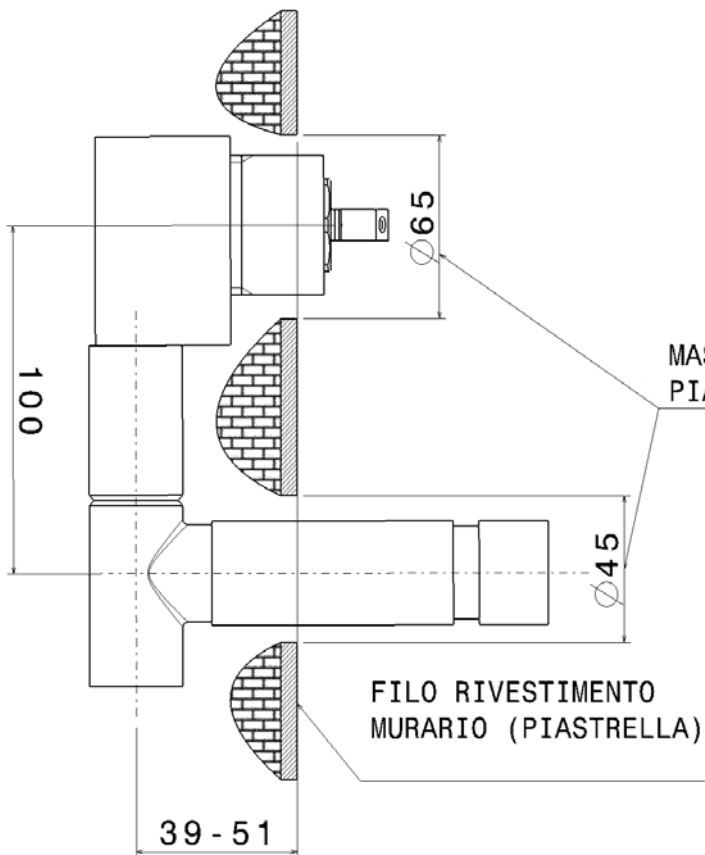

## 112550

Set doccia incasso composto da soffione, miscelatore e doccetta

Complementi: Accessori linea TWO  
Accessori linea HOOP

Dim. Imballo 48 x 40 x 30 cm | Peso 7 kg | Pz. Pallet n° -

CE

vista frontale / frontal view

vista laterale / lateral view

dimensioni in mm

OTTONE: finiture lucide

Cromo

<http://www.ceramicaflaminia.it/it/products/307-one>

©ceramicaflaminiaspa - è vietata la copia, la pubblicazione e la riproduzione anche parziale se non autorizzata

maggio 2022

art. 112550

VISTA DALL'ALTO

MASSIMO FORO PIASTRELLA

USCITA ALLA BOCCA

H2O CALDA

H2O FREDDA

dimensioni in mm