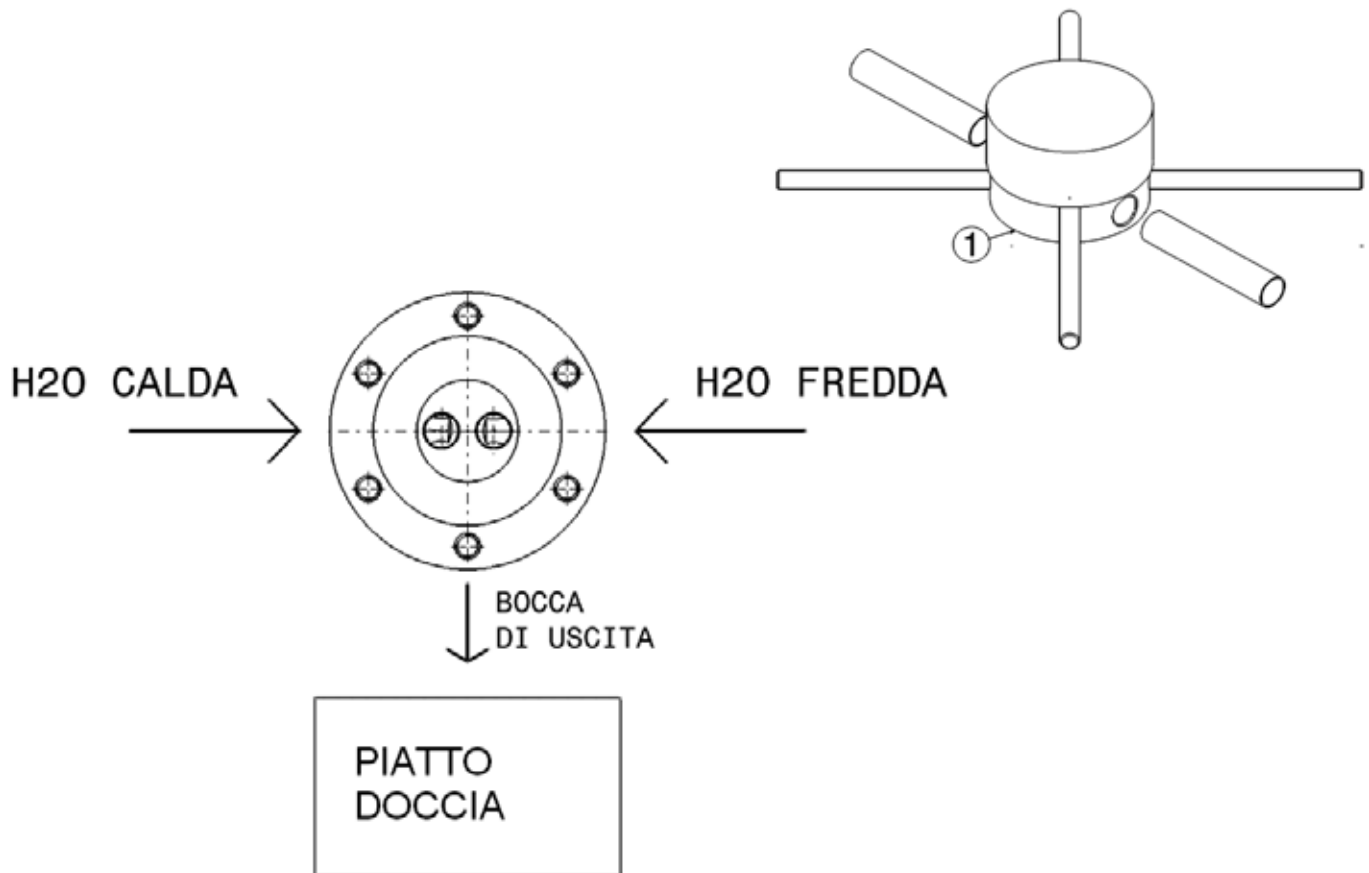

design **L+R PALOMBA** e **SERGIO MORI**

2003

112086

Miscelatore doccia free-standing con erogatore e doccetta

Complementi: Accessori linea TWO
Accessori linea HOOP

Dim. Imballo 122 x 48 x 22 cm | Peso 16,5 kg | Pz. Pallet n° -

CE

vista zenitale / zenital view

vista frontale / frontal view

vista laterale / lateral view

dimensioni in mm

OTTONE: finiture lucide

Cromo

art. 112086

dimensioni in mm