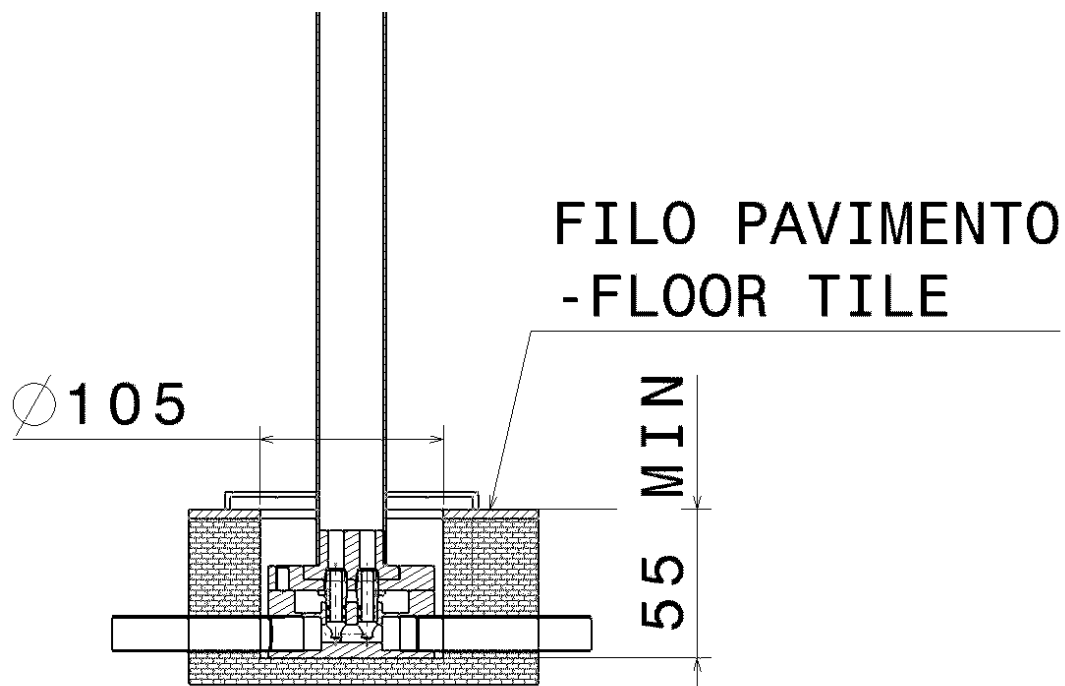

design **L+R PALOMBA** e **SERGIO MORI**

2003

112086

Miscelatore doccia free-standing con erogatore e doccetta

Complementi: Accessori linea TWO
Accessori linea HOOP

Dim. Imballo 122 x 48 x 22 cm | Peso 16,5 kg | Pz. Pallet n° -

CE

vista zenitale / zenital view

vista frontale / frontal view

vista laterale / lateral view

dimensioni in mm

OTTONE: finiture lucide

Cromo

art. 112086

dimensioni in mm