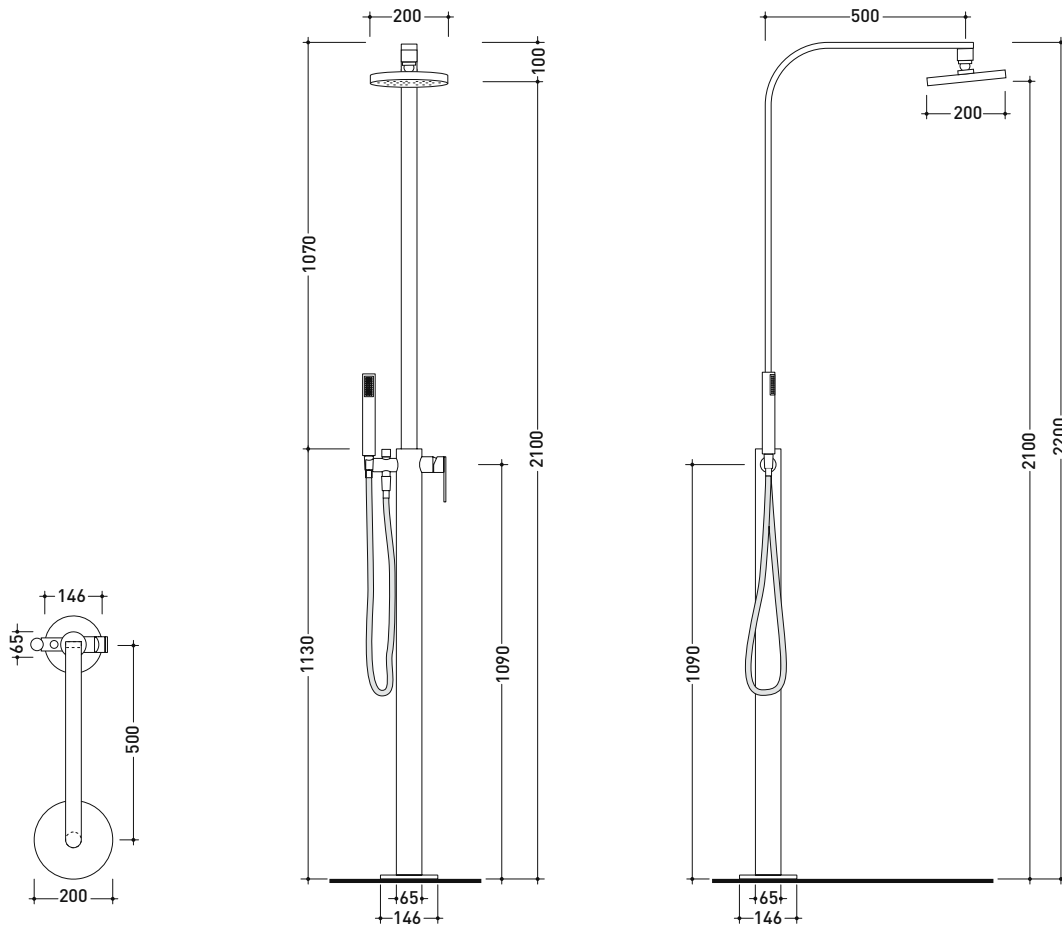

design **L+R PALOMBA** e **SERGIO MORI**

2003

112086

Miscelatore doccia free-standing con erogatore e doccetta

Complementi: Accessori linea TWO
Accessori linea HOOP

Dim. Imballo 122 x 48 x 22 cm | Peso 16,5 kg | Pz. Pallet n° -

CE

vista zenitale / zenital view

vista frontale / frontal view

vista laterale / lateral view

dimensioni in mm

OTTONE: finiture lucide

Cromo

art. 112086

dimensioni in mm