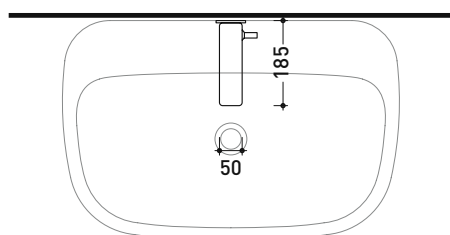

NK3230

Miscelatore monocomando parete lavabo (completo di piletta)

Complementi: Accessori linea NOKÉ

Dim. Imballo 39 x 17 x 8 cm | Peso 3,1 kg | Pz. Pallet n° -

vista zenitale / zenital view

vista frontale / frontal view

vista laterale / lateral view

dimensioni in mm

OTTONE: finiture

cromo lucido

nero opaco

art. **NK3230**

MURATURA INCASSO

muro grezzo

rivestimento
piastrelle ecc..

A - entrata acqua
calda

B - entrata acqua
fredda

Attenzione!!

Per una corretta installazione, l'aletta (2) deve stare a filo muro finito come rappresentato in figura occorre quindi prevedere la sporgenza dell'aletta tenendo conto dei successivi rivestimenti.