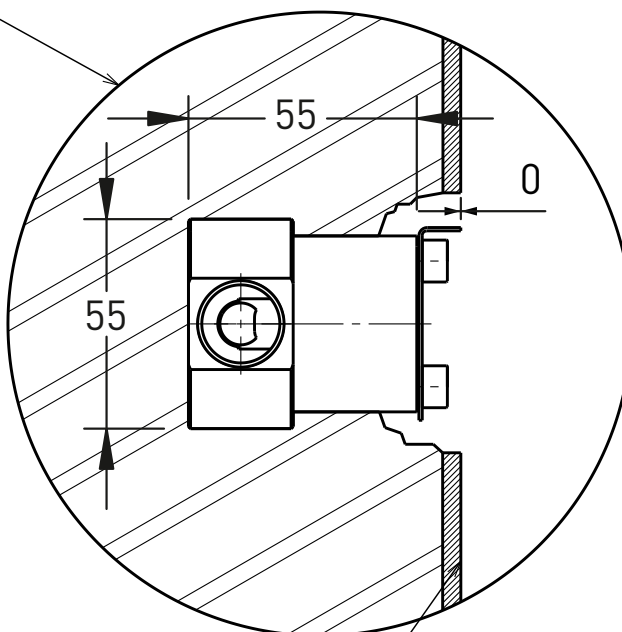

NK3230

Miscelatore monocomando parete lavabo (completo di piletta)

Complementi: Accessori linea NOKÉ

Dim. Imballo 39 x 17 x 8 cm | Peso 3,1 kg | Pz. Pallet n° -

vista zenitale / zenital view

vista frontale / frontal view

vista laterale / lateral view

dimensioni in mm

OTTONE: finiture

cromo lucido

nero opaco

art. **NK3230**

MURATURA INCASSO

muro grezzo

rivestimento
piastrelle ecc..

A - entrata acqua
calda

B - entrata acqua
fredda

Attenzione!!

Per una corretta installazione, l'aletta (2) deve stare a filo muro finito come rappresentato in figura occorre quindi prevedere la sporgenza dell'aletta tenendo conto dei successivi rivestimenti.