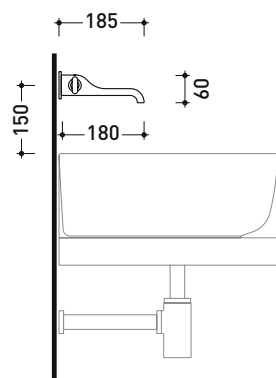

NK3230

Miscelatore monocomando parete lavabo (completo di piletta)

Complementi: Accessori linea NOKÉ

Dim. Imballo 39 x 17 x 8 cm | Peso 3,1 kg | Pz. Pallet n° -

vista zenitale / zenital view

vista frontale / frontal view

vista laterale / lateral view

dimensioni in mm

OTTONE: finiture

cromo lucido

nero opaco

art. **NK3230**

MURATURA INCASSO

muro grezzo

rivestimento
piastrelle ecc..

A - entrata acqua
calda

B - entrata acqua
fredda

Attenzione!!

Per una corretta installazione, l'aletta (2) deve stare a filo muro finito come rappresentato in figura occorre quindi prevedere la sporgenza dell'aletta tenendo conto dei successivi rivestimenti.