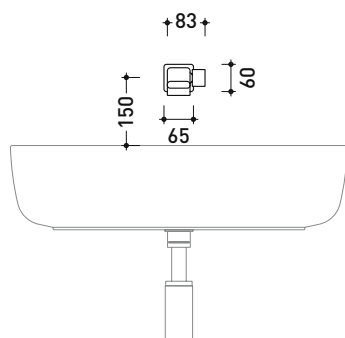

NK3230

Miscelatore monocomando parete lavabo (completo di piletta)

Complementi: Accessori linea NOKÉ

Dim. Imballo 39 x 17 x 8 cm | Peso 3,1 kg | Pz. Pallet n° -

vista zenitale / zenital view

vista frontale / frontal view

vista laterale / lateral view

dimensioni in mm

OTTONE: finiture

cromo lucido

nero opaco

art. **NK3230**

MURATURA INCASSO

muro grezzo

rivestimento
piastrelle ecc..

A - entrata acqua
calda

B - entrata acqua
fredda

Attenzione!!

Per una corretta installazione, l'aletta (2) deve stare a filo muro finito come rappresentato in figura occorre quindi prevedere la sporgenza dell'aletta tenendo conto dei successivi rivestimenti.