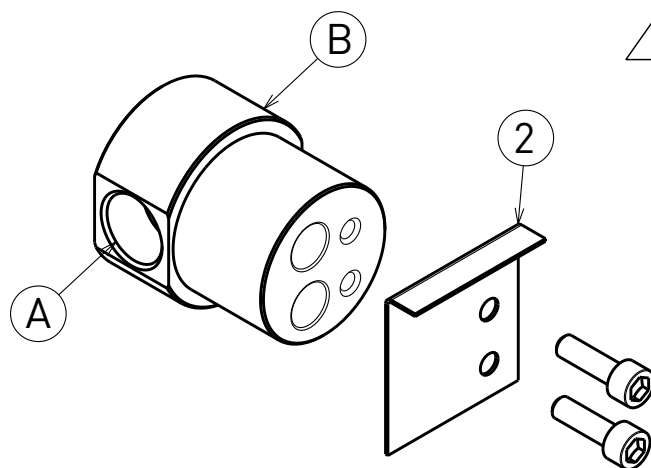

NK3230

Miscelatore monocomando parete lavabo (completo di piletta)

Complementi: Accessori linea NOKÉ

Dim. Imballo 39 x 17 x 8 cm | Peso 3,1 kg | Pz. Pallet n° -

vista zenitale / zenital view

vista frontale / frontal view

vista laterale / lateral view

dimensioni in mm

OTTONE: finiture

cromo lucido

nero opaco

art. **NK3230**

MURATURA INCASSO

muro grezzo

rivestimento
piastrelle ecc..

A - entrata acqua
calda

B - entrata acqua
fredda

Attenzione!!

Per una corretta installazione, l'aletta (2) deve stare a filo muro finito come rappresentato in figura occorre quindi prevedere la sporgenza dell'aletta tenendo conto dei successivi rivestimenti.