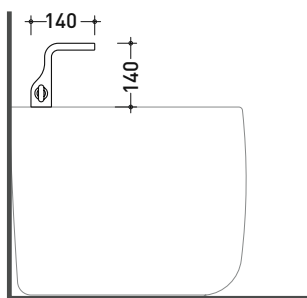

## NK3210

Miscelatore monocomando bidet (completo di piletta)

Complementi: Accessori linea NOKÉ

Dim. Imballo 39 x 17 x 8 cm | Peso 2 kg | Pz. Pallet n° -

vista zenitale / zenital view

vista laterale / lateral view

vista frontale / frontal view

dimensioni in mm

OTTONE: finiture

cromo lucido

nero opaco

art. **NK3210**

dimensioni in mm