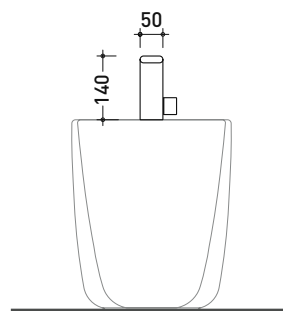

## NK3210

Miscelatore monocomando bidet (completo di piletta)

Complementi: Accessori linea NOKÉ

Dim. Imballo 39 x 17 x 8 cm | Peso 2 kg | Pz. Pallet n° -

vista zenitale / zenital view

vista laterale / lateral view

vista frontale / frontal view

dimensioni in mm

OTTONE: finiture

cromo lucido

nero opaco

art. **NK3210**

dimensioni in mm