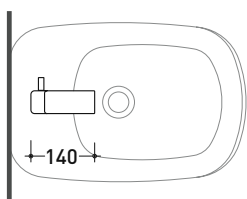

## NK3210

Miscelatore monocomando bidet (completo di piletta)

Complementi: Accessori linea NOKÉ

Dim. Imballo 39 x 17 x 8 cm | Peso 2 kg | Pz. Pallet n° -

vista zenitale / zenital view

vista laterale / lateral view

vista frontale / frontal view

dimensioni in mm

OTTONE: finiture

cromo lucido

nero opaco

art. **NK3210**

dimensioni in mm