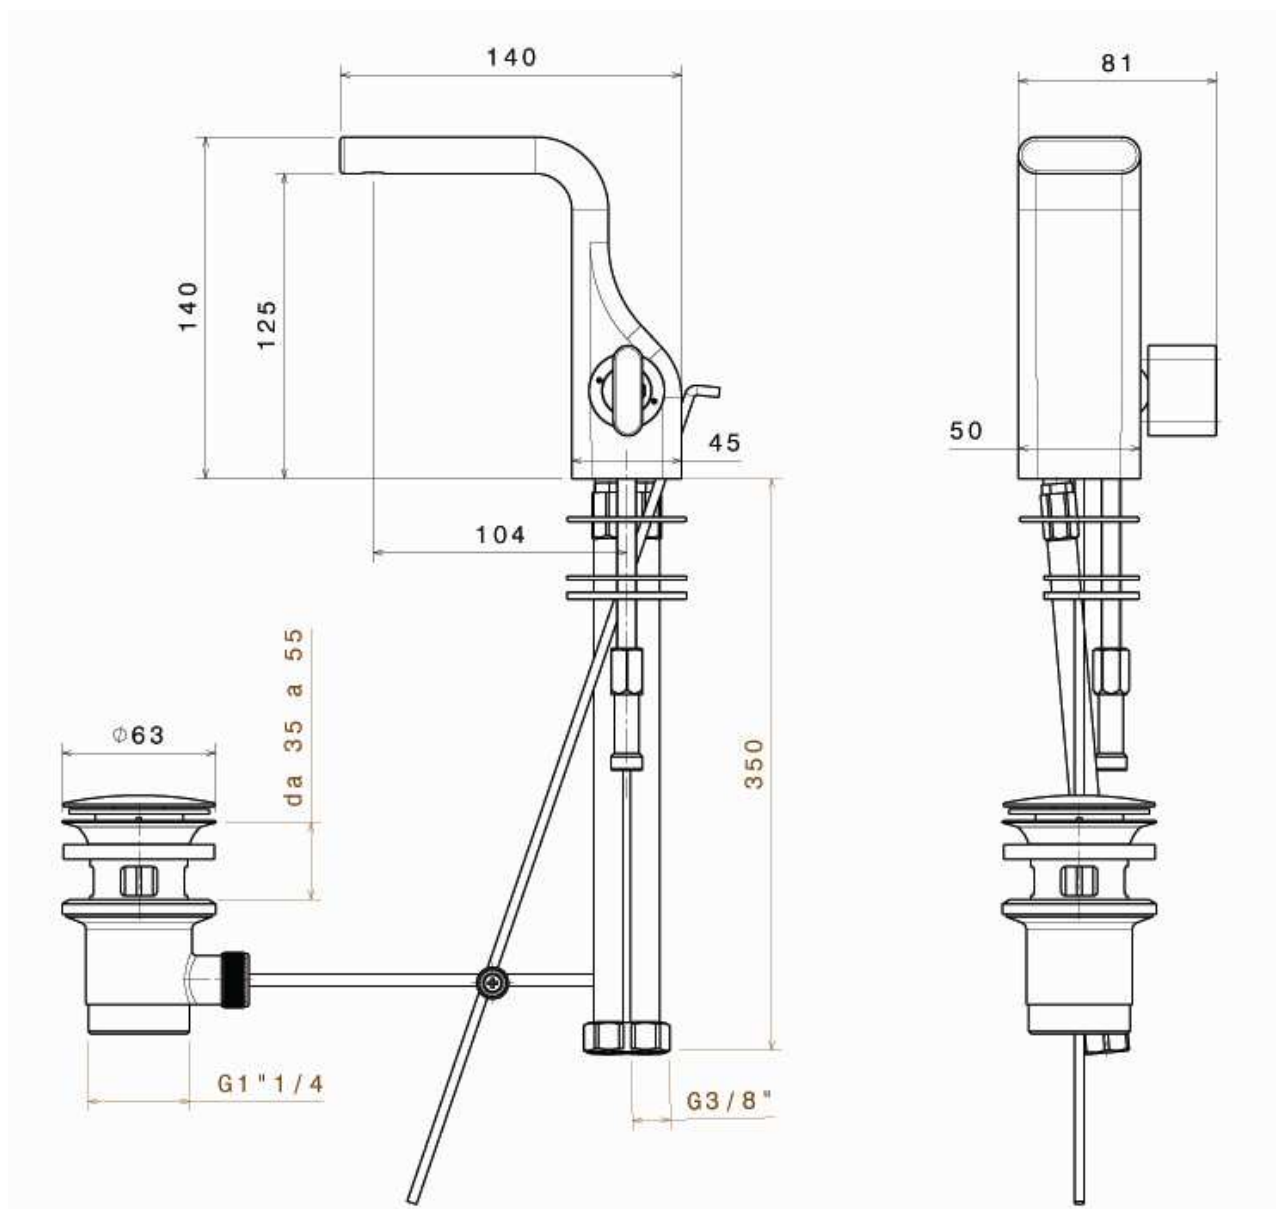

## NK3210

Miscelatore monocomando bidet (completo di piletta)

Complementi: Accessori linea NOKÉ

Dim. Imballo 39 x 17 x 8 cm | Peso 2 kg | Pz. Pallet n° -

vista zenitale / zenital view

vista laterale / lateral view

vista frontale / frontal view

dimensioni in mm

OTTONE: finiture

cromo lucido

nero opaco

art. **NK3210**

dimensioni in mm