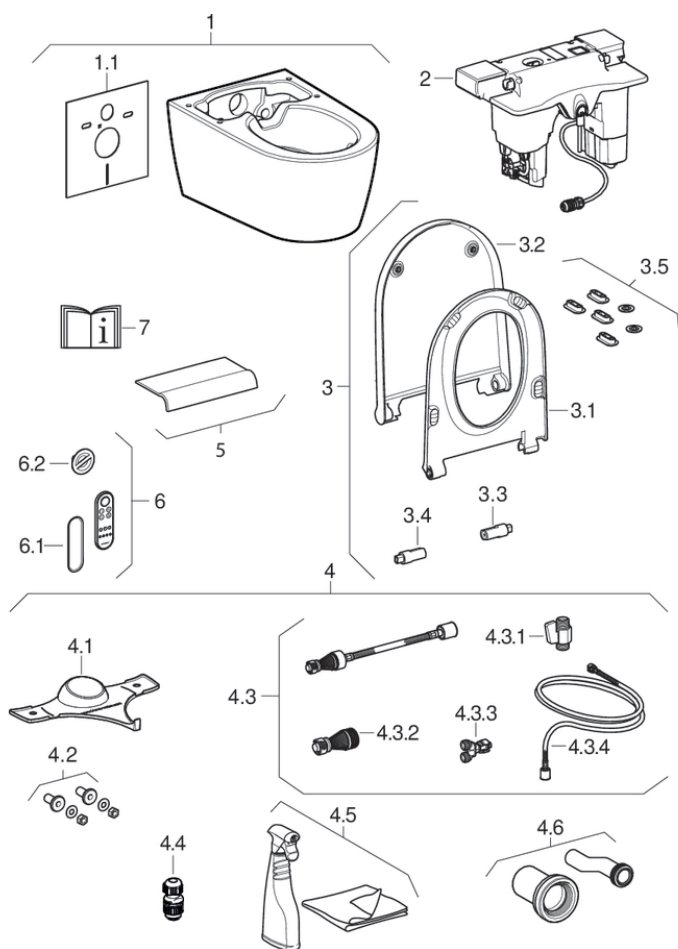

**Elementi completi Geberit AquaClean Sela vaso sospeso**

2019 -

**Tipo** AquaClean Sela

**Proprietà**

Anno di costruzione da

2019

**Valido per gli articoli**

146.220.11.1 146.220.21.1

#	No. art.	Denominazione
1	243.647.11.1	Ceramica Sela sospeso 2019
1.1	156.050.00.1	Kit disaccoppiante
2	243.648.11.1	Unità funzionale per Sela sospeso 2019
2	SPT_917390	Unità funzionali Geberit AquaClean Sela
3	243.650.11.1	Sedile per Geberit AquaClean Sela bianco
3.1	243.939.11.1	Anello sedile per Sela 2019
3.2	243.938.11.1	Coperchio sedile per Sela 2019
3.3	250.068.00.1	Acc. Ammortizzatore destro sedile 8000
3.4	250.069.00.1	Acc. Ammortizzatore sinistro coperchio 8000
3.5	244.304.00.1	Set gommini paracolpi sedile e coperchio Geberit AquaClean Sela
4	243.651.00.1	Set allacciamento idrico Sela 2019
4.1	242.676.00.1	Calotta per test
4.2	243.697.00.1	Set isolante acustico Geberit AquaClean Mera
4.3	242.883.00.1	Set allacciamento rete idrica
4.3.1	242.512.00.1	Rubinetto di chiusura AqC8000/8000plus
4.3.2	242.884.00.1	Filtro AqC Sela
4.3.3	241.900.00.1	Connessione Y 8/8000+ UP
4.3.4	243.250.00.1	Set flessibile Geberit AquaClean Mera

#	No. art.	Denominazione
4.4	242.885.00.1	Presa elettrica AqC Sela e Orinatoï Preda
4.5	242.547.00.1	Set pulizia wc aquaclean
4.6	243.929.00.1	Set raccordi per connessione Sela sospeso 2019
5	243.649.11.1	Design cover per Geberit AquaClean Sela bianco
5	243.649.21.1	Design cover per Geberit AquaClean Sela cromo lucido
6	243.718.11.1	Telecomando per Sela sospeso 2019
6.1	243.249.11.1	Supporto telecomando Geberit AquaClean Mera
6.2	244.954.11.1	cover batteria per telecomando Geberit AquaClean