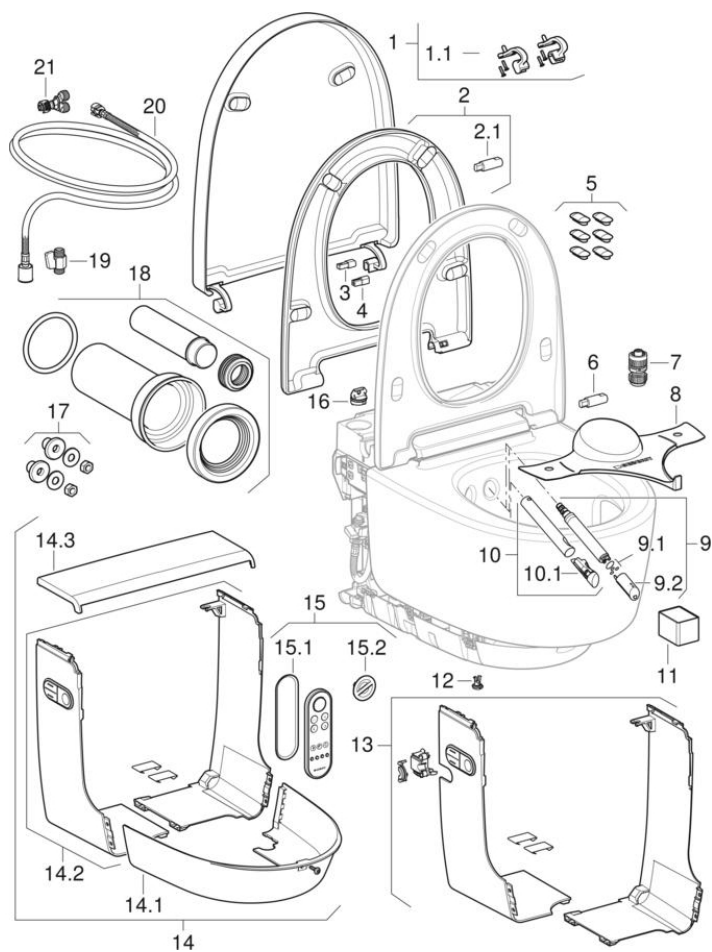

**Elementi completi Geberit AquaClean Mera, vaso sospeso**

2015 -

**Tipo** AquaClean Mera Classic, AquaClean Mera Comfort

**Proprietà**

Anno di costruzione da | 2015

**Valido per gli articoli**

146.200.11.1 146.200.21.1 146.210.11.1 146.210.21.1

#	No. art.	Denominazione	Osservazioni
1	243.211.11.1	Coperchio Geberit AquaClean Mera	
2	243.215.11.1	Sedile bianco AquaClean Mera Classic	Solo per Mera Classic
2.1 / 6	243.217.00.1	Cerniere Geberit AquaClean Mera	
3	243.213.00.1	Insero per sollevatore coperchio Geberit AquaClean Mera Comfort	Solo per Mera Comfort
4	243.404.00.1	Insero per coperchio Geberit AquaClean Mera	Solo per Mera Classic
5	243.219.00.1	Set gommini di compensazione per sedile e coperchio Geberit AquaClean Mera	
7	242.885.00.1	Presa elettrica AqC Sela e Orinatoï Preda	
8	242.676.00.1	Calotta per test	
9	243.240.00.1	Set erogatore Geberit AquaClean Mera	
9.1	244.633.00.1	Set O-rings per erogatore Geberit AquaClean Mera / Tuma / Sela	
9.2	243.241.11.1	Erogatore Geberit AquaClean Mera bianco	
10	243.244.00.1	Set asciugatore Geberit AquaClean Mera Comfort	
10.1	243.245.11.1	Ugello asciugatore Geberit AquaClean Mera Comfort bianco	
11	242.999.00.1	Filtro ceramico Typ 3	
12	147.233.00.1	Tappo di scarico 4000	
13	243.251.11.1	Set design covers laterali per attacco acqua esterno Geberit AquaClean Mera bianco	
13	243.251.21.1	Set design covers laterali per attacco acqua esterno Geberit AquaClean Mera cromato	
14	243.102.11.1	Design cover completa Geberit AquaClean Mera bianco	