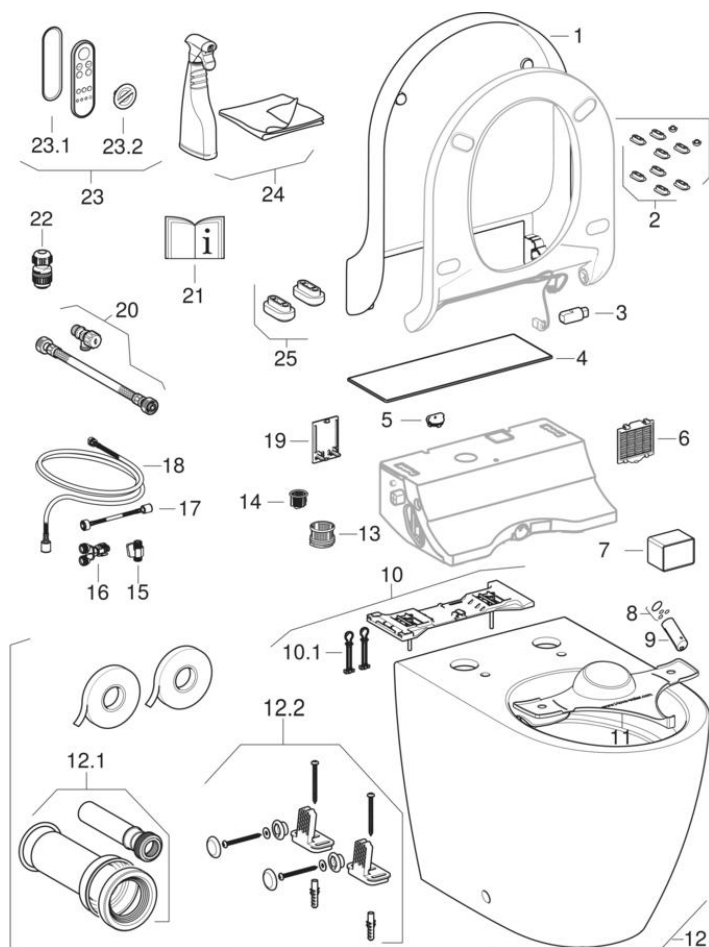

Elementi completi Geberit AquaClean Tuma vaso a pavimento

2019 -

Marchio Geberit

Tipo AquaClean Tuma Classic, AquaClean Tuma Comfort

Proprietà

Anno di costruzione da

2019

Valido per gli articoli

146.310.SI.1 146.320.11.1 146.310.11.1 146.310.SJ.1

146.310.FW.1

#	No. art.	Denominazione	Osservazioni
1	243.503.11.1	Coperchio bianco Tuma	
2	242.878.00.1	Set gommini sedile Sela/Tuma	
3	243.217.00.1	Cerniere Geberit AquaClean Mera	
4	243.300.11.1	Cover design per Geberit AquaClean Tuma: Bianco	
4	243.300.FW.1	Cover design per Geberit AquaClean Tuma: Acciaio inox spazzolato	
4	243.300.SI.1	Cover design per Geberit AquaClean Tuma: Vetro bianco	
4	243.300.SJ.1	Cover design per Geberit AquaClean Tuma: Vetro nero	
5	243.532.FQ.1	Tappo Tuma	
6	243.508.11.1	Carter Filtro Tuma	Solo per Tuma Comfort
7	242.999.00.1	Filtro ceramico Typ 3	Solo per Tuma Comfort
8	244.633.00.1	Set O-rings per erogatore Geberit AquaClean Mera / Tuma / Sela	
9	243.527.11.1	Erogatore Tuma	Solo per Tuma Comfort
9	243.927.11.1	Erogatore Geberit AquaClean Tuma Classic	Solo per Tuma Classic
10	243.502.00.1	Piastra adattatrice con set di fissaggio Tuma	Solo per elementi completi
10.1	243.083.00.1	Tasselli di fissaggio piastra AC per fori ciechi	
11	242.676.00.1	Calotta per test	
12	244.192.11.1	Vaso in ceramica per Geberit AquaClean Tuma btw	
12.1	243.534.46.1	Set di allacciamento in PE-HD/PP d90/45 L30