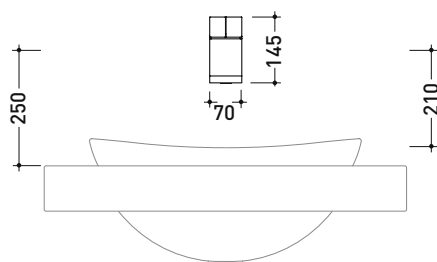

design ALEXANDER DURINGER e STEFANO ROSINI

2005

SI2042U Si UpMiscelatore doppiocomando parete per lavabo
(completo di piletta stop&go)Complementi: Accessori linea TWO
Accessori linea HOOP

Dim. Imballo 40 x 26 x 14 cm | Peso 3,5 kg | Pz. Pallet n° -

vista frontale / frontal view

vista laterale / lateral view

vista zenitale / zenital view

dimensioni in mm

OTTONE: finiture lucide

cromo

<http://www.ceramicaflaminia.it/it/products/314-si>

©ceramicaflaminiaspa - è vietata la copia, la pubblicazione e la riproduzione anche parziale se non autorizzata

maggio 2022

art. **SI2042U**

dimensioni in mm