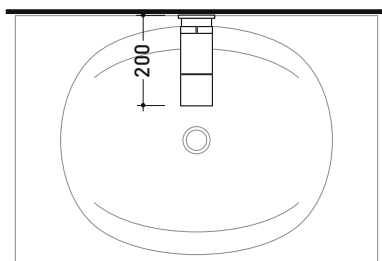

design ALEXANDER DURINGER e STEFANO ROSINI

2005

SI2042U Si UpMiscelatore doppiocomando parete per lavabo
(completo di piletta stop&go)Complementi: Accessori linea TWO
Accessori linea HOOP

Dim. Imballo 40 x 26 x 14 cm | Peso 3,5 kg | Pz. Pallet n° -

vista frontale / frontal view

vista laterale / lateral view

vista zenitale / zenital view

dimensioni in mm

OTTONE: finiture lucide

cromo

<http://www.ceramicaflaminia.it/it/products/314-si>

©ceramicaflaminiaspa - è vietata la copia, la pubblicazione e la riproduzione anche parziale se non autorizzata

maggio 2022

art. **SI2042U**

dimensioni in mm