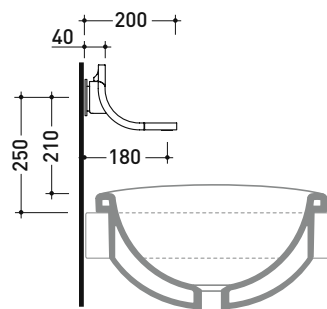

design ALEXANDER DURINGER e STEFANO ROSINI

2005

SI2042U Si UpMiscelatore doppiocomando parete per lavabo
(completo di piletta stop&go)Complementi: Accessori linea TWO
Accessori linea HOOP

Dim. Imballo 40 x 26 x 14 cm | Peso 3,5 kg | Pz. Pallet n° -

vista frontale / frontal view

vista laterale / lateral view

vista zenitale / zenital view

dimensioni in mm

OTTONE: finiture lucide

cromo

<http://www.ceramicaflaminia.it/it/products/314-si>

©ceramicaflaminiaspa - è vietata la copia, la pubblicazione e la riproduzione anche parziale se non autorizzata

maggio 2022

art. **SI2042U**

dimensioni in mm