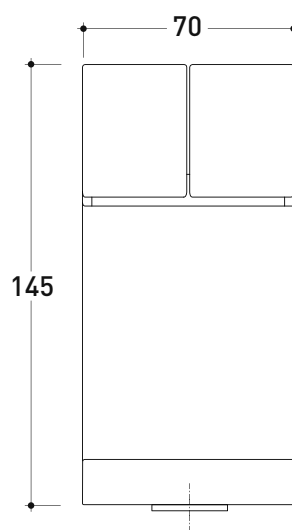

design ALEXANDER DURINGER e STEFANO ROSINI

2005

SI2042U Si UpMiscelatore doppiocomando parete per lavabo
(completo di piletta stop&go)Complementi: Accessori linea TWO
Accessori linea HOOP

Dim. Imballo 40 x 26 x 14 cm | Peso 3,5 kg | Pz. Pallet n° -

vista frontale / frontal view

vista laterale / lateral view

vista zenitale / zenital view

dimensioni in mm

OTTONE: finiture lucide

cromo

<http://www.ceramicaflaminia.it/it/products/314-si>

©ceramicaflaminiaspa - è vietata la copia, la pubblicazione e la riproduzione anche parziale se non autorizzata

maggio 2022

art. **SI2042U**

dimensioni in mm