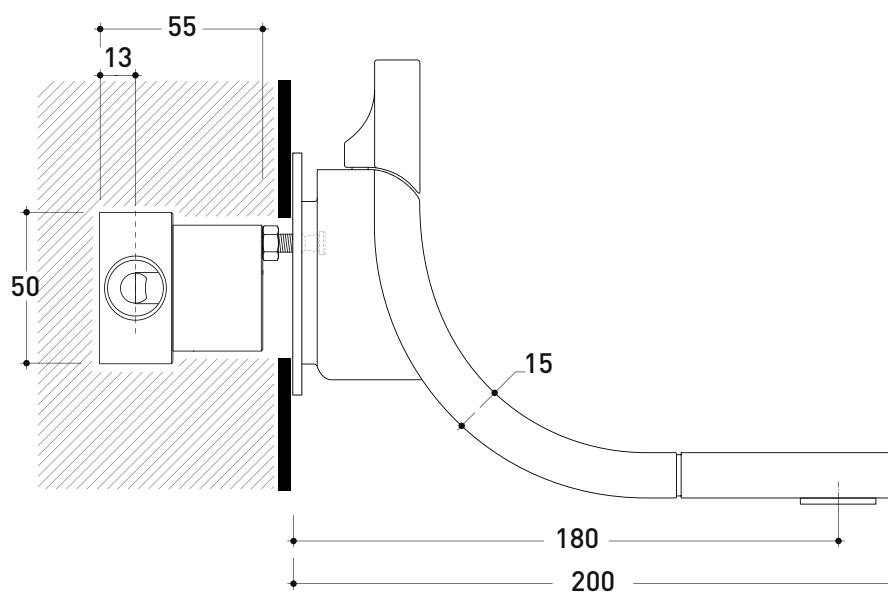

design ALEXANDER DURINGER e STEFANO ROSINI

2005

SI2042U Si UpMiscelatore doppiocomando parete per lavabo
(completo di piletta stop&go)Complementi: Accessori linea TWO
Accessori linea HOOP

Dim. Imballo 40 x 26 x 14 cm | Peso 3,5 kg | Pz. Pallet n° -

vista frontale / frontal view

vista laterale / lateral view

vista zenitale / zenital view

dimensioni in mm

OTTONE: finiture lucide

cromo

<http://www.ceramicaflaminia.it/it/products/314-si>

©ceramicaflaminiaspa - è vietata la copia, la pubblicazione e la riproduzione anche parziale se non autorizzata

maggio 2022

art. **SI2042U**

dimensioni in mm