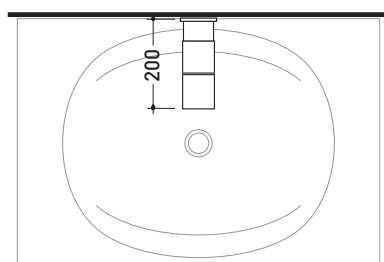

Dim. Imballo 40 x 26 x 14 cm | Peso 3,5 kg | Pz. Pallet n° -

CE

vista frontale / frontal view

vista laterale / lateral view

vista zenitale / zenital view

dimensioni in mm

OTTONE: finiture lucide

Cromo