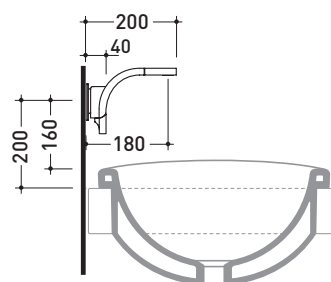

Si

→ FLAMINIA.

design **ALEXANDER DURINGER** e **STEFANO ROSINI** 2005

SI2042D Si Down

Miscelatore doppiocomando parete per lavabo
(completo di piletta stop&go)

Complementi: Accessori linea TWO
Accessori linea HOOP

Dim. Imballo 40 x 26 x 14 cm | Peso 3,5 kg | Pz. Pallet n° -

CE

vista frontale / frontal view

vista laterale / lateral view

vista zenitale / zenital view

dimensioni in mm

OTTONE: finiture lucide

Cromo