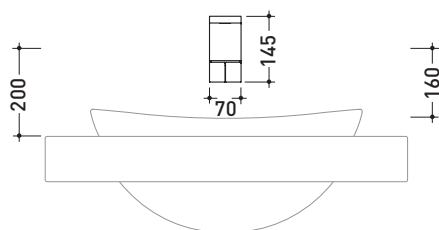

Si

→ FLAMINIA.

design **ALEXANDER DURINGER** e **STEFANO ROSINI** 2005

SI2042D Si Down

Miscelatore doppiocomando parete per lavabo
(completo di piletta stop&go)

Complementi: Accessori linea TWO
Accessori linea HOOP

Dim. Imballo 40 x 26 x 14 cm | Peso 3,5 kg | Pz. Pallet n° -

CE

vista frontale / frontal view

vista laterale / lateral view

vista zenitale / zenital view

dimensioni in mm

OTTONE: finiture lucide

Cromo