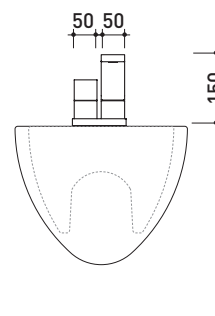

design **ALEXANDER DURINGER** e **STEFANO ROSINI** 2005

SI2023

Miscelatore monocomando bidet

Complementi: Accessori linea TWO
Accessori linea HOOP

Dim. Imballo 40 x 26 x 14 cm | Peso 3,5 kg | Pz. Pallet n° -

CE

vista laterale / lateral view

vista frontale / frontal view

vista zenitale / zenital view

dimensioni in mm

OTTONE: finiture lucide

Cromo