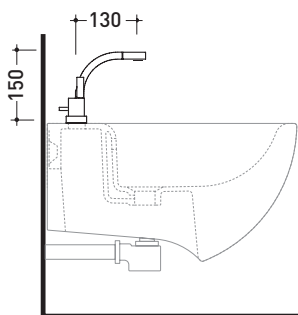

design **ALEXANDER DURINGER** e **STEFANO ROSINI** 2005

SI2023

Miscelatore monocomando bidet

Complementi: Accessori linea TWO
Accessori linea HOOP

Dim. Imballo 40 x 26 x 14 cm | Peso 3,5 kg | Pz. Pallet n° -

CE

vista laterale / lateral view

vista frontale / frontal view

vista zenitale / zenital view

dimensioni in mm

OTTONE: finiture lucide

Cromo