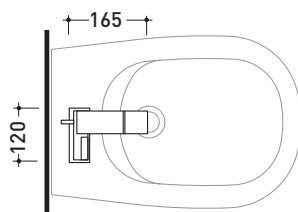

design **ALEXANDER DURINGER** e **STEFANO ROSINI** 2005

SI2023

Miscelatore monocomando bidet

Complementi: Accessori linea TWO
Accessori linea HOOP

Dim. Imballo 40 x 26 x 14 cm | Peso 3,5 kg | Pz. Pallet n° -

CE

vista laterale / lateral view

vista frontale / frontal view

vista zenitale / zenital view

dimensioni in mm

OTTONE: finiture lucide

Cromo