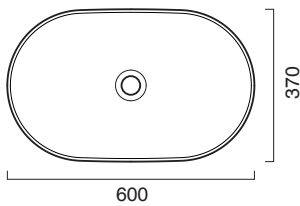

CE EN 14688 - CL00