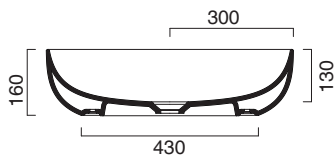

CE EN 14688 - CL00