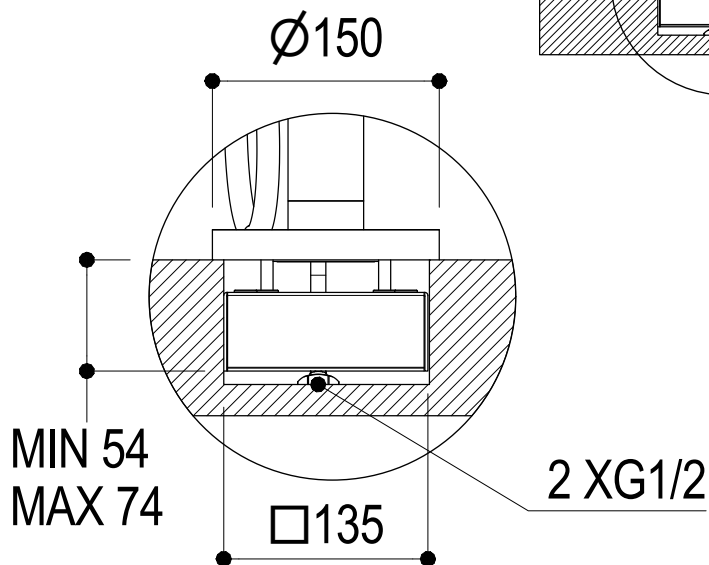

# SCHEDA TECNICA / TECHNICAL DATA

RUBINETTERIE RITMONIO S.R.L. si riserva tutti i diritti connessi con il presente documento e con l'oggetto o la materia ivi rappresentati con divieto di riprodurlo, utilizzarlo o renderlo accessibile a terzi in assenza di previa autorizzazione. Disegno CAD non modificabile a mano

**Ritmonio**  
 Living a quality experience.  
 13019 VARALLO - (VC) - ITALY

SERIE DOT316

CODICE PR50DA201

DATA EMISSIONE 02/10/18

DENOMINAZIONE Colonna bordo vasca da terra  
 Standing floor bath group

REVISIONE 1  
 24/06/20