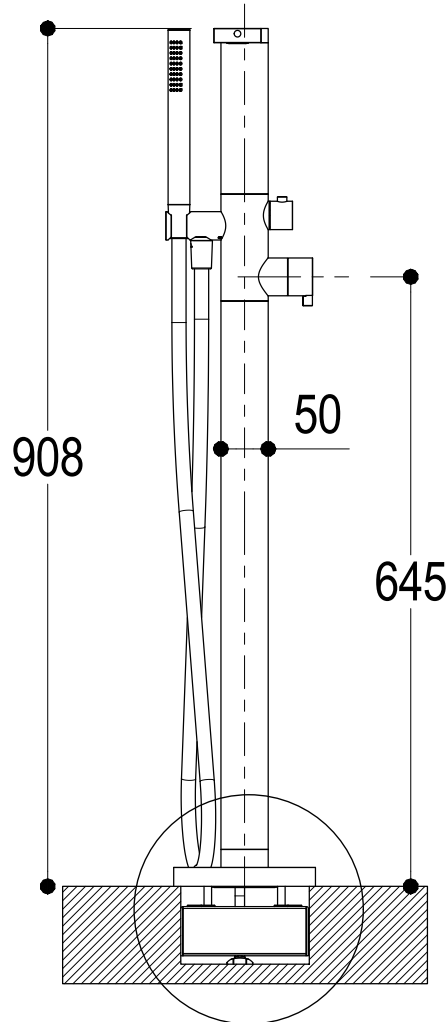

# SCHEDA TECNICA / TECHNICAL DATA

RUBINETTERIE RITMONIO S.R.L. si riserva tutti i diritti connessi con il presente documento e con l'oggetto o la materia ivi rappresentati con divieto di riprodurlo, utilizzarlo o renderlo accessibile a terzi in assenza di previa autorizzazione. Disegno CAD non modificabile a mano

**Ritmonio**  
 Living a quality experience.  
 13019 VARALLO - (VC) - ITALY

SERIE DOT316

CODICE PR50DA201

DATA EMISSIONE 02/10/18

DENOMINAZIONE Colonna bordo vasca da terra  
 Standing floor bath group

REVISIONE 1  
 24/06/20