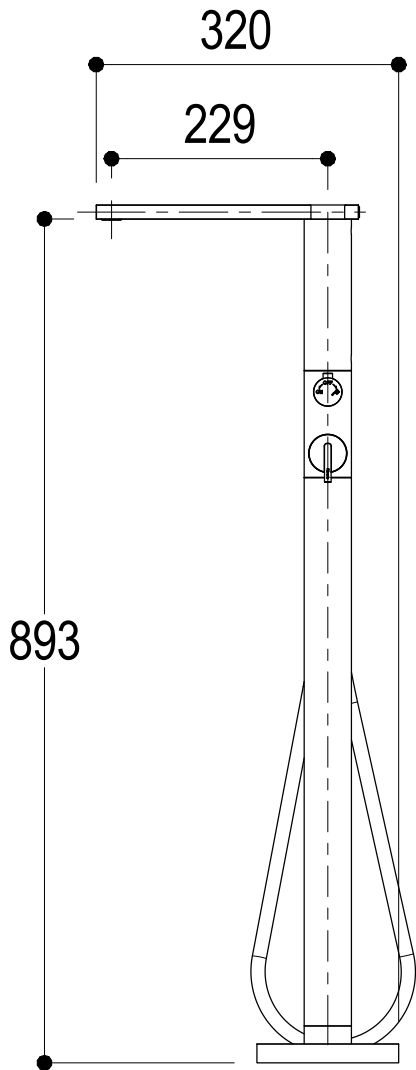

# SCHEDA TECNICA / TECHNICAL DATA

RUBINETTERIE RITMONIO S.R.L. si riserva tutti i diritti connessi con il presente documento e con l'oggetto o la materia ivi rappresentati con divieto di riprodurlo, utilizzarlo o renderlo accessibile a terzi in assenza di previa autorizzazione. Disegno CAD non modificabile a mano

**Ritmonio**  
 Living a quality experience.  
 13019 VARALLO - (VC) - ITALY

SERIE DOT316

CODICE PR50DA201

DATA EMISSIONE 02/10/18

DENOMINAZIONE Colonna bordo vasca da terra  
 Standing floor bath group

REVISIONE 1  
 24/06/20