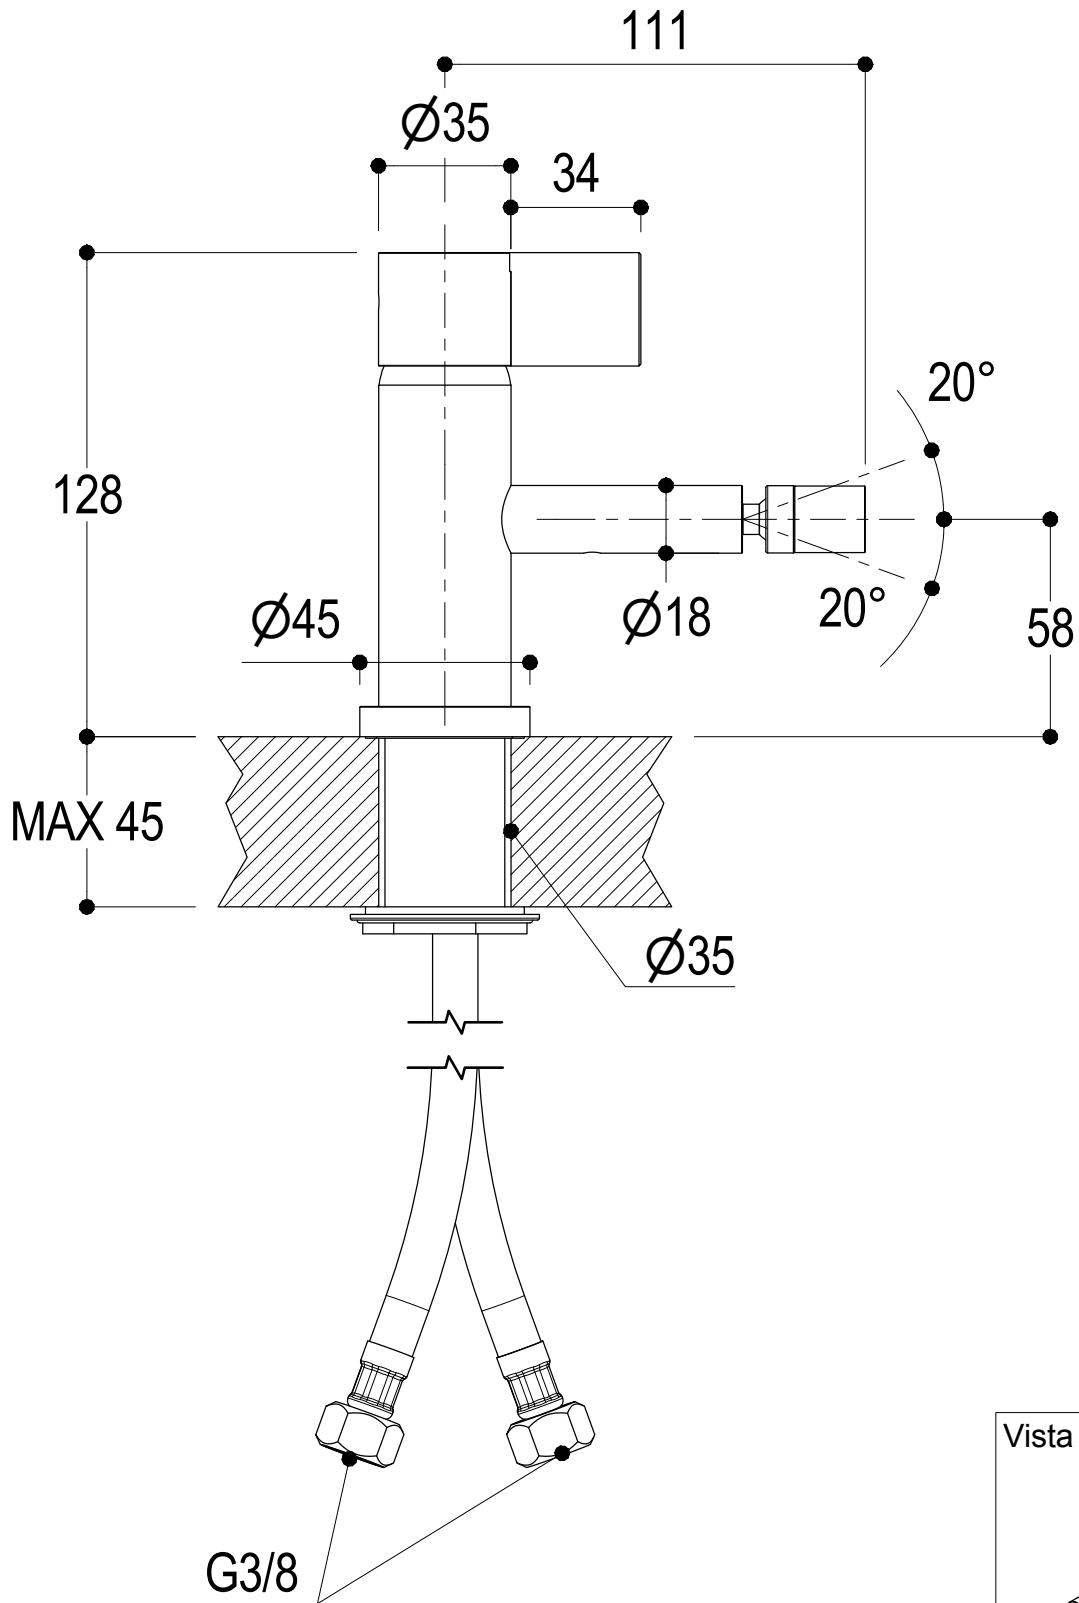

# SCHEDA TECNICA / TECHNICAL DATA

RUBINETTERIE RITMONIO S.R.L. si riserva tutti i diritti connessi con il presente documento e con l'oggetto o la materia ivi rappresentati con divieto di riprodurlo, utilizzarlo o renderlo accessibile a terzi in assenza di previa autorizzazione. Disegno CAD non modificabile a mano

Vista ISO

SERIE	DOT316 ROUND	CODICE	PR50BA211	DATA EMISSIONE	27/05/20
DENOMINAZIONE	Miscelatore monocomando bidet Single lever bidet mixer			REVISIONE	/
					/

**Ritmonio**  
Living a quality experience.  
13019 VARALLO - (VC) - ITALY