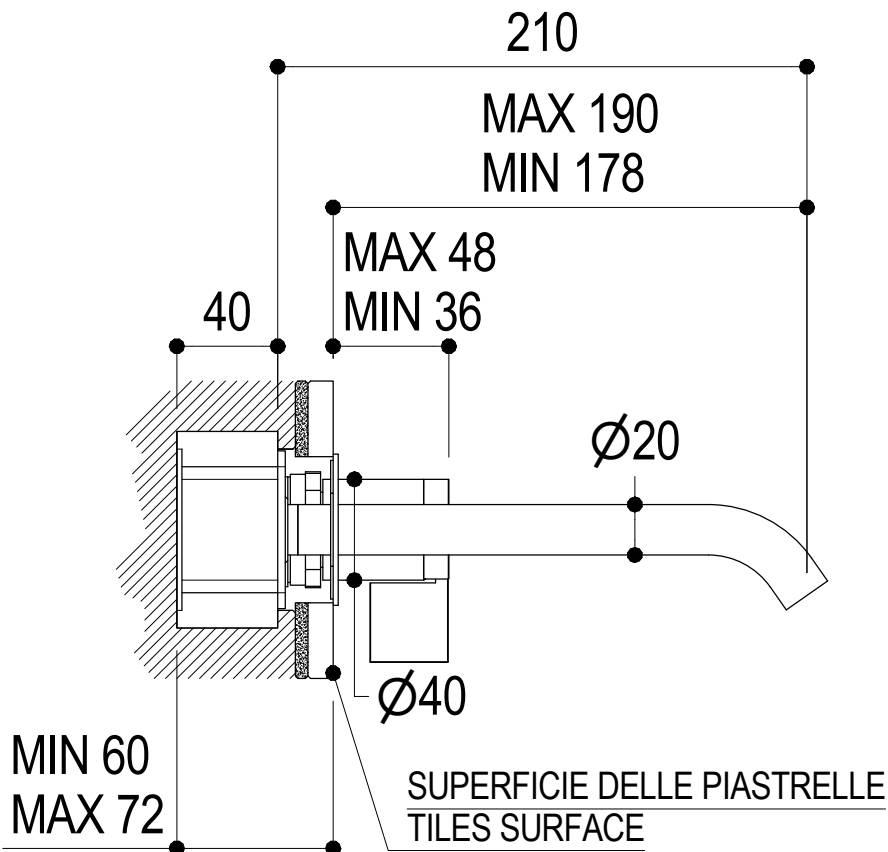

# SCHEDA TECNICA / TECHNICAL DATA

RUBINETTERIE RITMONIO S.R.L. si riserva tutti i diritti connessi con il presente documento e con l'oggetto o la materia ivi rappresentati con divieto di riprodurlo, utilizzarlo o renderlo accessibile a terzi in assenza di previa autorizzazione. Disegno CAD non modificabile a mano

**Ritmonio**  
Living a quality experience.  
13019 VARALLO - (VC) - ITALY

SERIE DOT316 ROUND

CODICE PR50AH112

DATA EMISSIONE 25/05/20

DENOMINAZIONE Miscelatore monocomando incasso lavabo  
Built-in single lever basin mixer