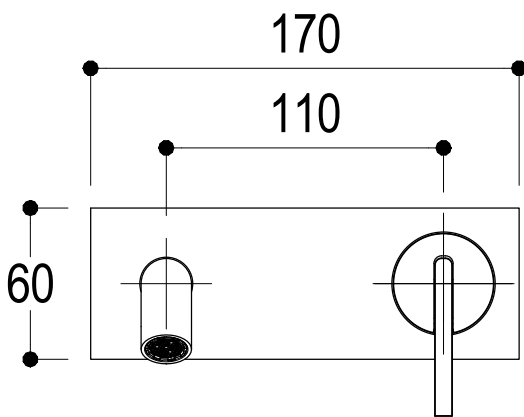

# SCHEDA TECNICA / TECHNICAL DATA

RUBINETTERIE RITMONIO S.R.L. si riserva tutti i diritti connessi con il presente documento e con l'oggetto o la materia ivi rappresentati con divieto di riprodurlo, utilizzarlo o renderlo accessibile a terzi in assenza di previa autorizzazione. Disegno CAD non modificabile a mano

**Ritmonio**  
Living a quality experience.  
13019 VARALLO - (VC) - ITALY

SERIE DOT316 ROUND

CODICE PR50AH112

DATA EMISSIONE 25/05/20

DENOMINAZIONE Miscelatore monocomando incasso lavabo  
Built-in single lever basin mixer