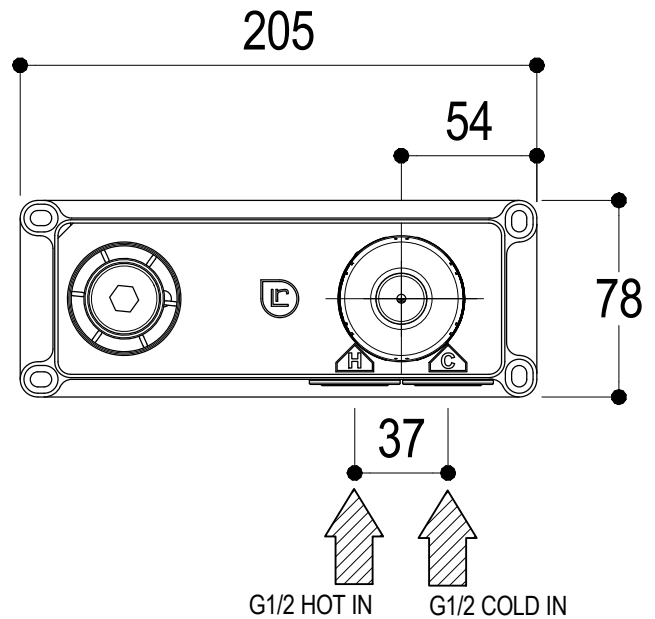

**Ritmonio**  
Living a quality experience.  
13019 VARALLO - (VC) - ITALY

SERIE DOT316 ROUND

CODICE PR50AH112

DATA EMISSIONE 25/05/20

DENOMINAZIONE Miscelatore monocomando incasso lavabo  
Built-in single lever basin mixer