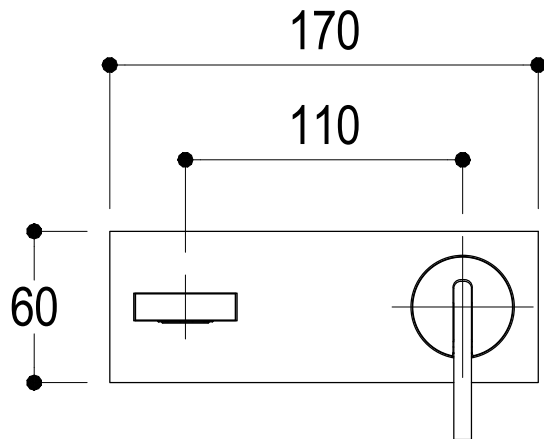

# SCHEDA TECNICA / TECHNICAL DATA

RUBINETTERIE RITMONIO S.R.L. si riserva tutti i diritti connessi con il presente documento e con l'oggetto o la materia ivi rappresentati con divieto di riprodurlo, utilizzarlo o renderlo accessibile a terzi in assenza di previa autorizzazione. Disegno CAD non modificabile a mano

**Ritmonio**  
Living a quality experience.  
13019 VARALLO - (VC) - ITALY

SERIE DOT316

CODICE PR50AH102

DATA EMISSIONE 25/09/18

DENOMINAZIONE Miscelatore monocomando lavabo incasso  
Built-in single lever basin mixer