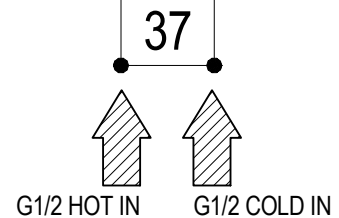

**Ritmonio**  
Living a quality experience.  
13019 VARALLO - (VC) - ITALY

SERIE DOT316

CODICE PR50AH102

DATA EMISSIONE 25/09/18

DENOMINAZIONE Miscelatore monocomando lavabo incasso  
Built-in single lever basin mixer