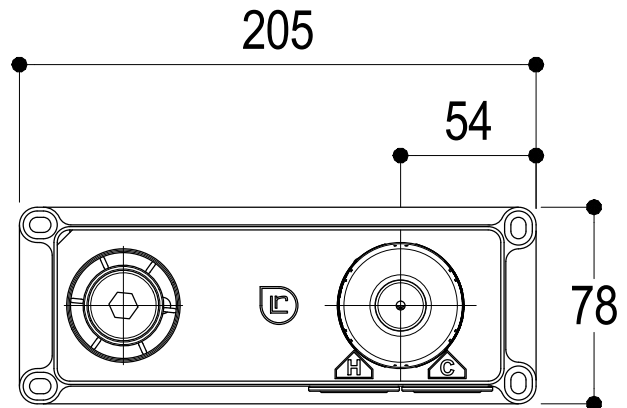

**Ritmonio**  
Living a quality experience.  
13019 VARALLO - (VC) - ITALY

SERIE DOT316

CODICE PR50AH102

DATA EMISSIONE 25/09/18

DENOMINAZIONE Miscelatore monocomando lavabo incasso  
Built-in single lever basin mixer