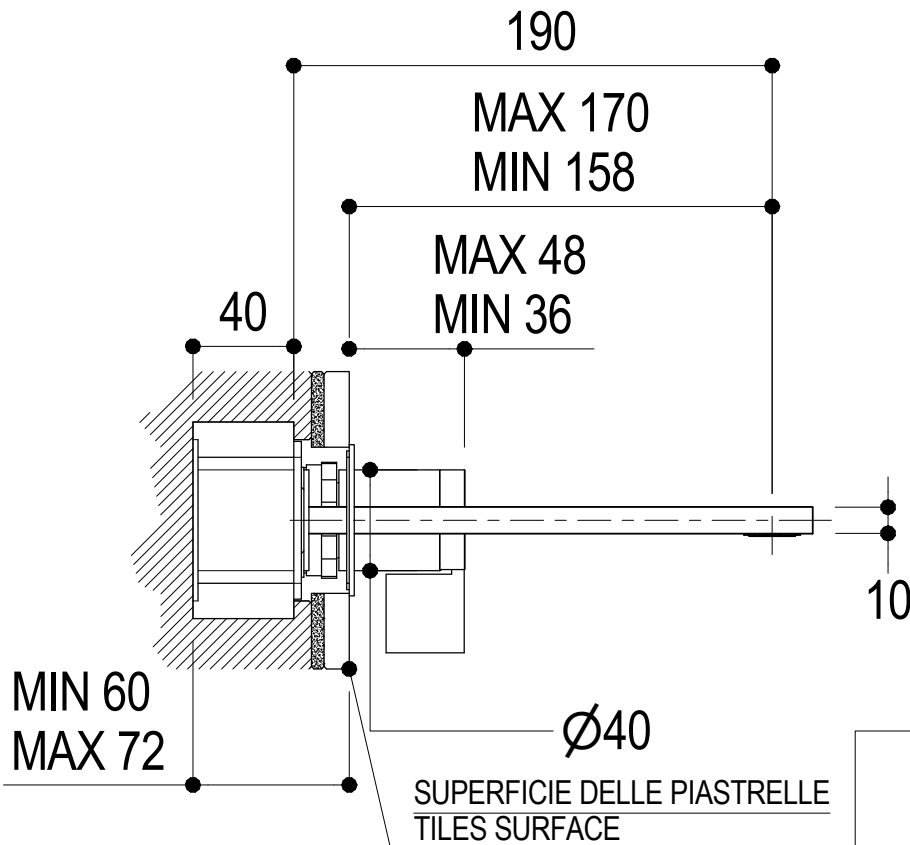

# SCHEDA TECNICA / TECHNICAL DATA

RUBINETTERIE RITMONIO S.R.L. si riserva tutti i diritti connessi con il presente documento e con l'oggetto o la materia ivi rappresentati con divieto di riprodurlo, utilizzarlo o renderlo accessibile a terzi in assenza di previa autorizzazione. Disegno CAD non modificabile a mano

**Ritmonio**  
Living a quality experience.  
13019 VARALLO - (VC) - ITALY

SERIE DOT316

CODICE PR50AH102

DATA EMISSIONE 25/09/18

DENOMINAZIONE Miscelatore monocomando lavabo incasso  
Built-in single lever basin mixer