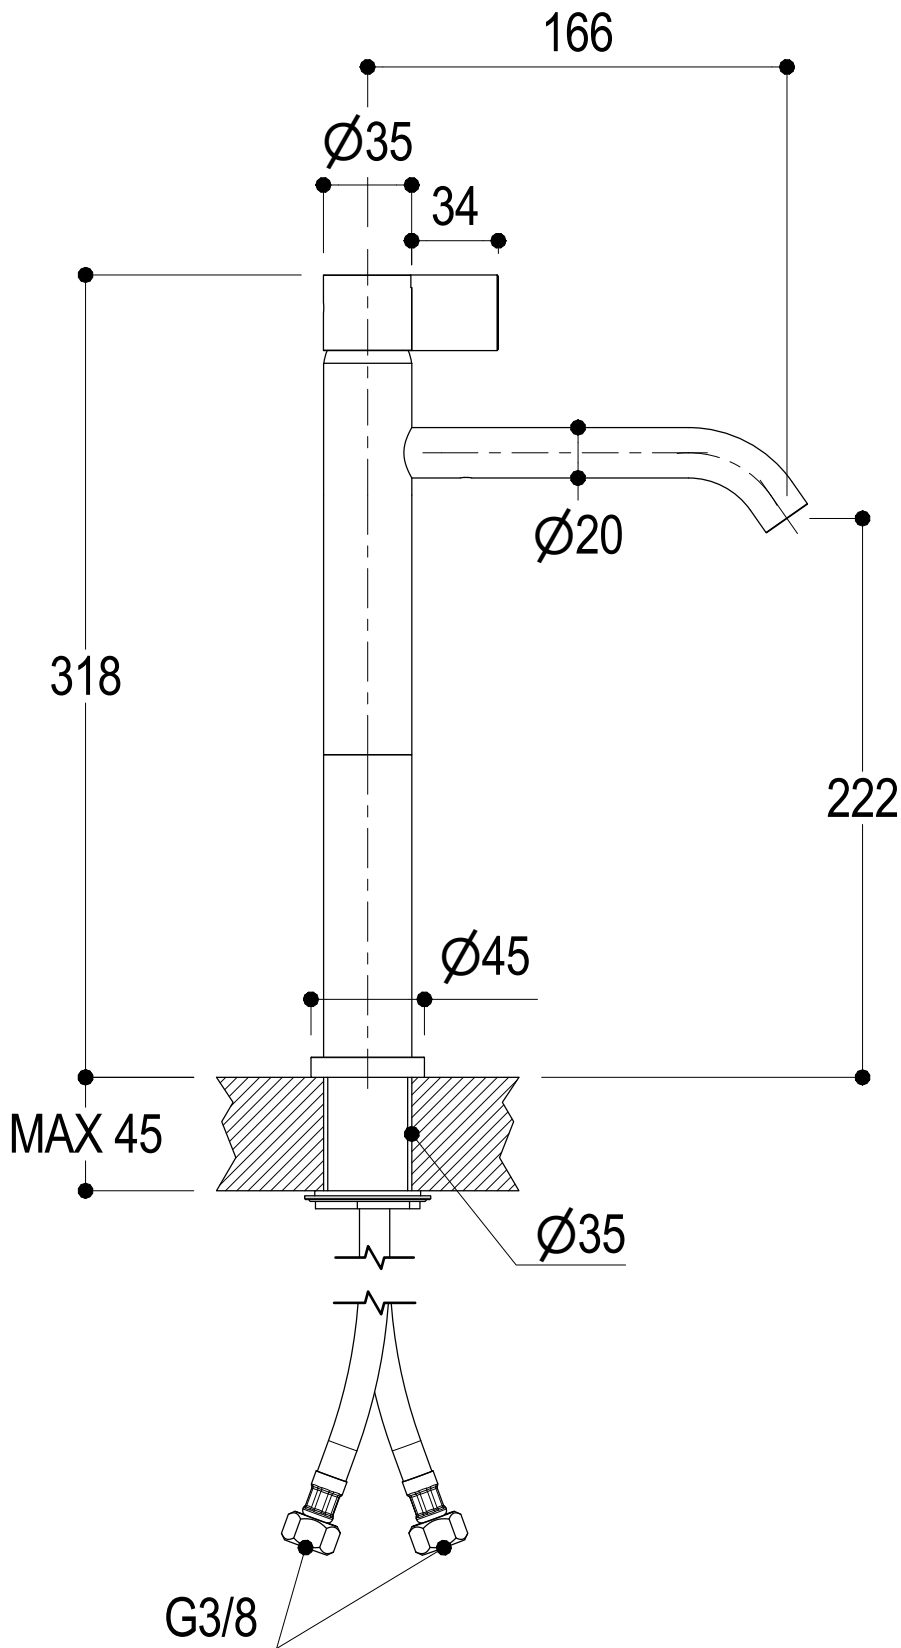

SCHEDA TECNICA / TECHNICAL DATA

RUBINETTERIE RITMONIO S.R.L. si riserva tutti i diritti connessi con il presente documento e con l'oggetto o la materia ivi rappresentati con divieto di riprodurlo, utilizzarlo o renderlo accessibile a terzi in assenza di previa autorizzazione. Disegno CAD non modificabile a mano

Ritmonio
Living a quality experience.
13019 VARALLO - (VC) - ITALY

SERIE DOT316 ROUND

CODICE PR50AF211

DATA EMISSIONE 27/05/20

DENOMINAZIONE Miscelatore monocomando sopraiano per lavabo
Exposed single lever basin mixer