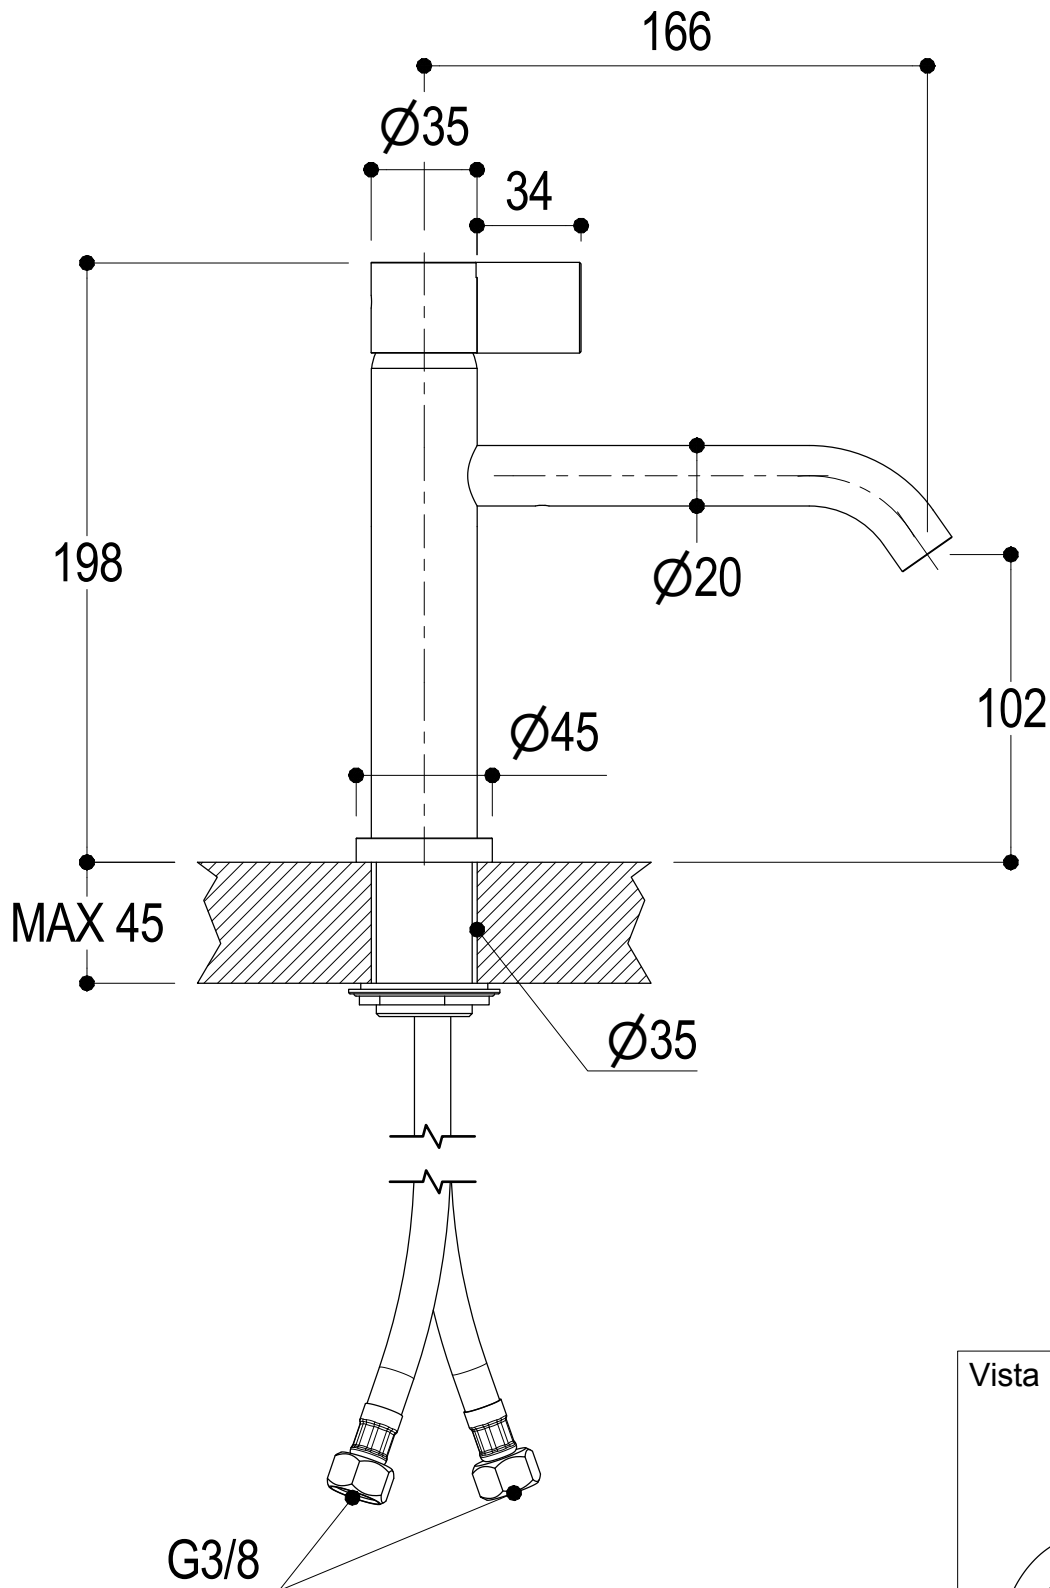

SCHEDA TECNICA / TECHNICAL DATA

RUBINETTERIE RITMONIO S.R.L. si riserva tutti i diritti connessi con il presente documento e con l'oggetto o la materia ivi rappresentati con divieto di riprodurlo, utilizzarlo o renderlo accessibile a terzi in assenza di previa autorizzazione. Disegno CAD non modificabile a mano

Vista ISO

G3/8

Ritmonio
Living a quality experience.
13019 VARALLO - (VC) - ITALY

SERIE DOT316 ROUND

CODICE PR50AA212

DATA EMISSIONE 27/05/2020

DENOMINAZIONE Miscelatore monocomando lavabo
Single lever basin mixer