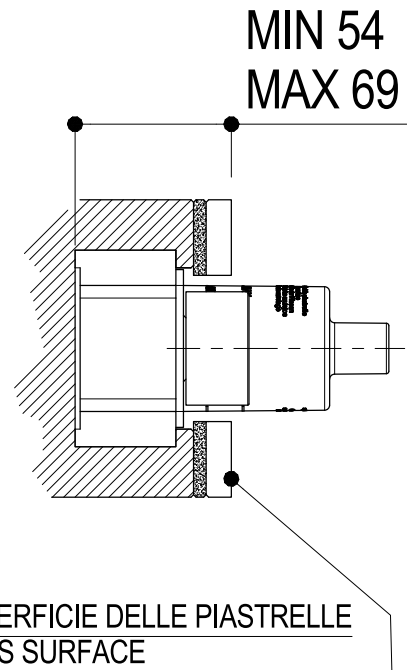

SCHEDA TECNICA / TECHNICAL DATA

RUBINETTERIE RITMONIO S.R.L. si riserva tutti i diritti connessi con il presente documento e con l'oggetto o la materia ivi rappresentati con divieto di riprodurlo, utilizzarlo o renderlo accessibile a terzi in assenza di previa autorizzazione. Disegno CAD non modificabile a mano

Ritmonio
Living a quality experience.
13019 VARALLO - (VC) - ITALY

SERIE BUILT-IN PARTS

CODICE E0BA0115SX

DATA EMISSIONE 22/09/2015

DENOMINAZIONE Parti interne per mix monocomando ad incasso
Inner parts for built-in single lever basin mixer