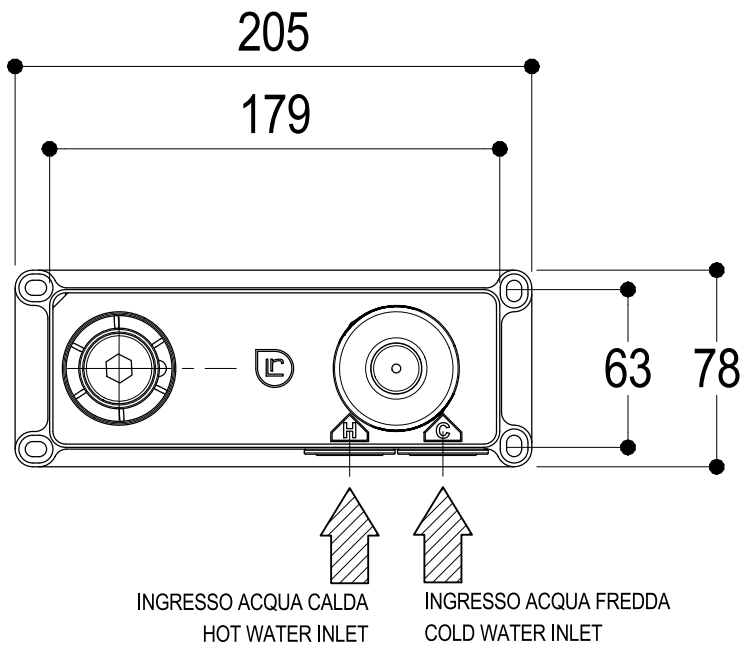

Ritmonio
Living a quality experience.
13019 VARALLO - (VC) - ITALY

SERIE BUILT-IN PARTS

CODICE E0BA0115SX

DATA EMISSIONE 22/09/2015

DENOMINAZIONE Parti interne per mix monocomando ad incasso
Inner parts for built-in single lever basin mixer