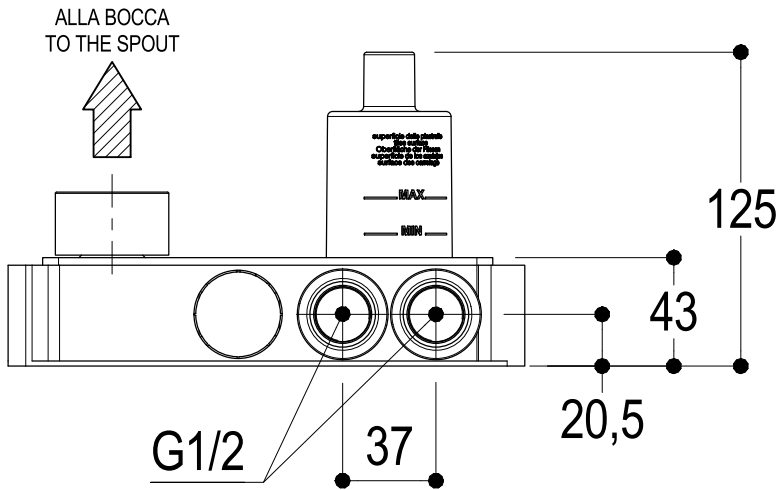

SCHEDA TECNICA / TECHNICAL DATA

RUBINETTERIE RITMONIO S.R.L. si riserva tutti i diritti connessi con il presente documento e con l'oggetto o la materia ivi rappresentati con divieto di riprodurlo, utilizzarlo o renderlo accessibile a terzi in assenza di previa autorizzazione. Disegno CAD non modificabile a mano

Ritmonio
Living a quality experience.
13019 VARALLO - (VC) - ITALY

SERIE BUILT-IN PARTS

CODICE E0BA0115SX

DATA EMISSIONE 22/09/2015

DENOMINAZIONE Parti interne per mix monocomando ad incasso
Inner parts for built-in single lever basin mixer