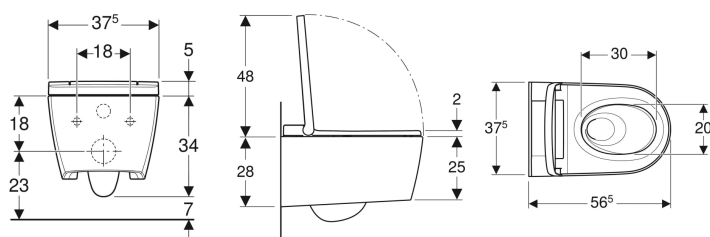

### Proprietà

- Riscaldamento dell'acqua tramite riscaldatore istantaneo elettrico
- Lavaggio intimo con tecnologia di lavaggio WhirlSpray
- Erogatore Lady in posizione di riposo protetta separata
- Temperatura del getto regolabile
- Intensità del getto regolabile su cinque livelli
- Astina dell'erogatore regolabile su cinque livelli
- Getto oscillante (movimento automatico avanti e indietro dell'astina dell'erogatore) regolabile
- Pulizia automatica dell'erogatore prima e dopo l'uso con acqua fresca
- Programma di decalcificazione
- Vaso senza brida di risciacquo con tecnologia di risciacquo TurboFlush
- Vaso a cacciata con smalto speciale KeraTect
- Rilevatore di presenza
- Tavolettina del vaso e coperchio del vaso con chiusura ammortizzata
- Coperchio del vaso con apertura ammortizzata
- Attivazione della luce di cortesia tramite il sensore di luminosità
- Luce di cortesia impostabile in sette colori
- Funzioni e regolazioni tramite il telecomando
- Quattro profili utente programmabili
- Compatibile con la Geberit Home App
- Allacciamento idrico nascosto sul lato sinistro dietro al vaso
- Collegamento alla rete elettrica con cavo con guaina flessibile a tre fili, nascosto sul lato destro dietro al vaso

### Dati tecnici

Grado di protezione	IPX4
Classe di protezione	I
Tensione nominale	230 V CA
Frequenza di rete	50 Hz
Potenza assorbita	1850 W
Potenza assorbita in standby	≤ 0.5 W
Pressione dinamica	0.5–10 bar
Temperatura d'esercizio	5–40 °C
Campo di regolazione temperatura dell'acqua	34–40 °C
Portata di progetto	0.02 l/s
Pressione dinamica minima per portata di progetto	0.5 bar
Durata del getto	50 s
Carico massimo sedile del vaso	150 kg