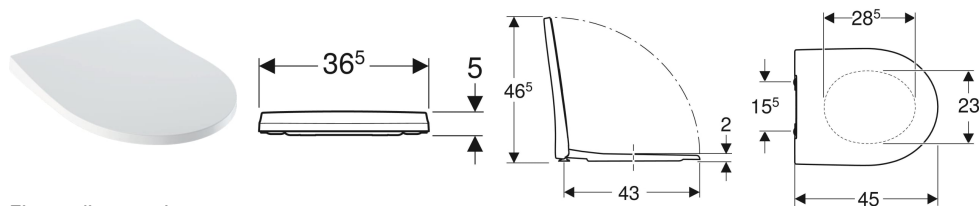

Sedile del vaso Geberit iCon design slim

Figura di esempio

Proprietà

- Design sedile slim
- Coperchio del vaso avvolgente
- Antibatterico

Dati tecnici

Materiale	Duroplast
Fastening distance	15.5 cm

No. art.	Colore / superficie	Cerniere sgancio rapido	Chiusura ammortizzata	Fissaggio	Materiale cerniera
574950000	Bianco / Lucido	No	Si	Dall'alto	Ottone cromato
500.835.01.1	Bianco / Lucido	Si	Si	Dall'alto	Ottone cromato