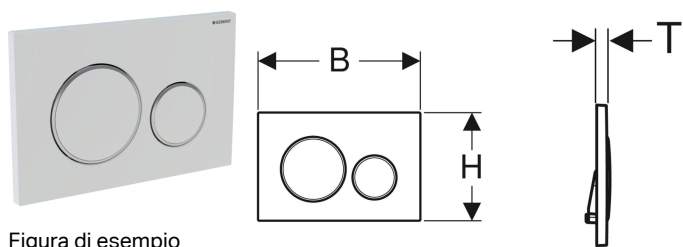

## Placca di comando Geberit Sigma20, per risciacquo a due quantità

Figura di esempio

### Destinazioni d'uso

- Per l'azionamento del risciacquo con cassette di risciacquo da incasso Geberit Sigma

### Dati tecnici

Forza di azionamento | < 20 N

- 2 perni di comando

No. art.	Colore / superficie	Materiale	B	H	T
115.882.KH.1	Placca e tasti: cromato lucido Anelli design: cromosatinato	Materiale sintetico	24.6 cm	16.4 cm	1.2 cm
115.882.KJ.1	Placca e tasti: bianco Anelli design: cromato lucido	Materiale sintetico	24.6 cm	16.4 cm	1.2 cm
115.882.KK.1	Placca e tasti: bianco Anelli design: dorato	Materiale sintetico	24.6 cm	16.4 cm	1.2 cm
115.882.KM.1	Placca e tasti: nero Anelli design: cromato lucido	Materiale sintetico	24.6 cm	16.4 cm	1.2 cm
115.882.SN.1	Placca e tasti: spazzolato, rivestimento facile da pulire Anelli design: lucidato	Acciaio inox	24.6 cm	16.4 cm	1.2 cm
115.882.JQ.1	Placca e tasti: cromato verniciato opaco, rivestimento facile da pulire Anelli design: cromato lucido	Materiale sintetico	24.6 cm	16.4 cm	1.2 cm
115.882.JT.1	Placca e tasti: bianco verniciato opaco, rivestimento facile da pulire Anelli design: cromato lucido	Materiale sintetico	24.6 cm	16.4 cm	1.2 cm
115.882.14.1	Placca e tasti: nero verniciato opaco, rivestimento facile da pulire Anelli design: cromato lucido	Materiale sintetico	24.6 cm	16.4 cm	1.2 cm
115.882.11.1	Placca e tasti: bianco Anelli design: bianco opaco	Materiale sintetico	24.6 cm	16.4 cm	1.2 cm
115.882.01.1	Placca e tasti: bianco verniciato opaco, rivestimento facile da pulire Anelli design: bianco	Materiale sintetico	24.6 cm	16.4 cm	1.2 cm
115.882.DW.1	Placca e tasti: nero Anelli design: nero opaco	Materiale sintetico	24.6 cm	16.4 cm	1.2 cm
115.882.16.1	Placca e tasti: nero verniciato opaco, rivestimento facile da pulire Anelli design: nero	Materiale sintetico	24.6 cm	16.4 cm	1.2 cm