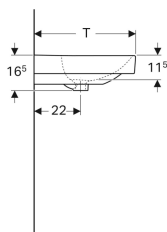

## Lavabo Geberit Smyle Square

Figura di esempio

### Dati tecnici

Materiale

Vetrochina

No. art.	Colore / superficie	Foro rubinetteria	Troppopieno	B	B1	B2	Larghezza del mobile	H	T	Punti di fissaggio
500.259.01.1	Bianco	Centrale	Visibile	55 cm	- cm	51.8 cm	53.6 cm	16.5 cm	44 cm	2
500.259.01.8	Bianco / KeraTect	Centrale	Visibile	55 cm	- cm	51.8 cm	53.6 cm	16.5 cm	44 cm	2
500.229.01.1	Bianco	Centrale	Visibile	60 cm	- cm	56.8 cm	58.4 cm	16.5 cm	48 cm	2
500.229.01.8	Bianco / KeraTect	Centrale	Visibile	60 cm	- cm	56.8 cm	58.4 cm	16.5 cm	48 cm	2
500.249.01.1	Bianco	Centrale	Visibile	75 cm	- cm	71.5 cm	73.4 cm	16.5 cm	48 cm	2
500.249.01.8	Bianco / KeraTect	Centrale	Visibile	75 cm	- cm	71.5 cm	73.4 cm	16.5 cm	48 cm	2
500.251.01.1	Bianco	Centrale	Visibile	90 cm	13 cm	86.8 cm	88.4 cm	16.5 cm	48 cm	4
500.251.01.8	Bianco / KeraTect	Centrale	Visibile	90 cm	13 cm	86.8 cm	88.4 cm	16.5 cm	48 cm	4
500.250.01.1	Bianco	Senza	Visibile	90 cm	13 cm	86.8 cm	88.4 cm	16.5 cm	48 cm	4
500.250.01.8	Bianco / KeraTect	Senza	Visibile	90 cm	13 cm	86.8 cm	88.4 cm	16.5 cm	48 cm	4
500.253.01.1	Bianco	Sinistra e destra	Visibile	120 cm	28 cm	116.8 cm	118.4 cm	16.5 cm	48 cm	4
500.253.01.8	Bianco / KeraTect	Sinistra e destra	Visibile	120 cm	28 cm	116.8 cm	118.4 cm	16.5 cm	48 cm	4
500.226.01.1	Bianco	Centrale	Visibile	120 cm	28 cm	116.8 cm	118.4 cm	16.5 cm	48 cm	4
500.225.01.1	Bianco	Senza	Visibile	120 cm	28 cm	116.8 cm	118.4 cm	16.5 cm	48 cm	4
500.225.01.8	Bianco / KeraTect	Senza	Visibile	120 cm	28 cm	116.8 cm	118.4 cm	16.5 cm	48 cm	4