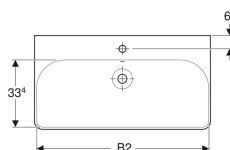

## Lavabo Geberit Smyle Square

Figura di esempio

### Dati tecnici

Materiale

Vetrochina

No. art.	Colore / superficie	Foro rubinetteria	Troppopieno	B	B1	B2	Larghezza del mobile	H	T	Punti di fissaggio
500.259.01.1	Bianco	Centrale	Visibile	55 cm	- cm	51.8 cm	53.6 cm	16.5 cm	44 cm	2
500.259.01.8	Bianco / KeraTect	Centrale	Visibile	55 cm	- cm	51.8 cm	53.6 cm	16.5 cm	44 cm	2
500.229.01.1	Bianco	Centrale	Visibile	60 cm	- cm	56.8 cm	58.4 cm	16.5 cm	48 cm	2
500.229.01.8	Bianco / KeraTect	Centrale	Visibile	60 cm	- cm	56.8 cm	58.4 cm	16.5 cm	48 cm	2
500.249.01.1	Bianco	Centrale	Visibile	75 cm	- cm	71.5 cm	73.4 cm	16.5 cm	48 cm	2
500.249.01.8	Bianco / KeraTect	Centrale	Visibile	75 cm	- cm	71.5 cm	73.4 cm	16.5 cm	48 cm	2
500.251.01.1	Bianco	Centrale	Visibile	90 cm	13 cm	86.8 cm	88.4 cm	16.5 cm	48 cm	4
500.251.01.8	Bianco / KeraTect	Centrale	Visibile	90 cm	13 cm	86.8 cm	88.4 cm	16.5 cm	48 cm	4
500.250.01.1	Bianco	Senza	Visibile	90 cm	13 cm	86.8 cm	88.4 cm	16.5 cm	48 cm	4
500.250.01.8	Bianco / KeraTect	Senza	Visibile	90 cm	13 cm	86.8 cm	88.4 cm	16.5 cm	48 cm	4
500.253.01.1	Bianco	Sinistra e destra	Visibile	120 cm	28 cm	116.8 cm	118.4 cm	16.5 cm	48 cm	4
500.253.01.8	Bianco / KeraTect	Sinistra e destra	Visibile	120 cm	28 cm	116.8 cm	118.4 cm	16.5 cm	48 cm	4
500.226.01.1	Bianco	Centrale	Visibile	120 cm	28 cm	116.8 cm	118.4 cm	16.5 cm	48 cm	4
500.225.01.1	Bianco	Senza	Visibile	120 cm	28 cm	116.8 cm	118.4 cm	16.5 cm	48 cm	4
500.225.01.8	Bianco / KeraTect	Senza	Visibile	120 cm	28 cm	116.8 cm	118.4 cm	16.5 cm	48 cm	4