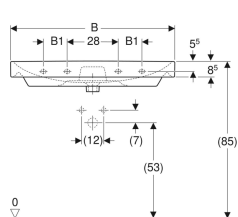

Lavabo Geberit Smyle Square

Figura di esempio

Proprietà

- Abbinabile a mobile

Dati tecnici

Materiale

Vetrochina

No. art.	Colore / superficie	Foro rubinetteria	Troppopieno	B	B1	B2	Larghezza del mobile	H	T	Punti di fissaggio
500.259.01.1	Bianco	Centrale	Visibile	55 cm	- cm	51.8 cm	53.6 cm	16.5 cm	44 cm	2
500.259.01.8	Bianco / KeraTect	Centrale	Visibile	55 cm	- cm	51.8 cm	53.6 cm	16.5 cm	44 cm	2
500.229.01.1	Bianco	Centrale	Visibile	60 cm	- cm	56.8 cm	58.4 cm	16.5 cm	48 cm	2
500.229.01.8	Bianco / KeraTect	Centrale	Visibile	60 cm	- cm	56.8 cm	58.4 cm	16.5 cm	48 cm	2
500.249.01.1	Bianco	Centrale	Visibile	75 cm	- cm	71.5 cm	73.4 cm	16.5 cm	48 cm	2
500.249.01.8	Bianco / KeraTect	Centrale	Visibile	75 cm	- cm	71.5 cm	73.4 cm	16.5 cm	48 cm	2
500.251.01.1	Bianco	Centrale	Visibile	90 cm	13 cm	86.8 cm	88.4 cm	16.5 cm	48 cm	4
500.251.01.8	Bianco / KeraTect	Centrale	Visibile	90 cm	13 cm	86.8 cm	88.4 cm	16.5 cm	48 cm	4
500.250.01.1	Bianco	Senza	Visibile	90 cm	13 cm	86.8 cm	88.4 cm	16.5 cm	48 cm	4
500.250.01.8	Bianco / KeraTect	Senza	Visibile	90 cm	13 cm	86.8 cm	88.4 cm	16.5 cm	48 cm	4
500.253.01.1	Bianco	Sinistra e destra	Visibile	120 cm	28 cm	116.8 cm	118.4 cm	16.5 cm	48 cm	4
500.253.01.8	Bianco / KeraTect	Sinistra e destra	Visibile	120 cm	28 cm	116.8 cm	118.4 cm	16.5 cm	48 cm	4
500.226.01.1	Bianco	Centrale	Visibile	120 cm	28 cm	116.8 cm	118.4 cm	16.5 cm	48 cm	4
500.225.01.1	Bianco	Senza	Visibile	120 cm	28 cm	116.8 cm	118.4 cm	16.5 cm	48 cm	4
500.225.01.8	Bianco / KeraTect	Senza	Visibile	120 cm	28 cm	116.8 cm	118.4 cm	16.5 cm	48 cm	4

Accessori

- Scarico del lavabo Geberit modello compatto, versione slim, con tappo per piletta con azionamento a pressione
- Sifone con tubo ad immersione Geberit per lavabo, scarico orizzontale
- Sifone con tubo ad immersione Geberit per lavabo, modello salvaspazio, scarico orizzontale
- Kit di fissaggio Geberit per lavabo