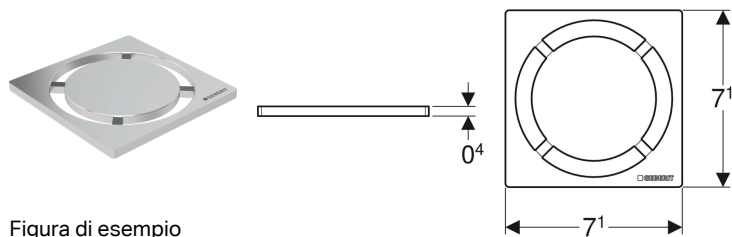

Griglia Design Geberit Circle, 8 x 8 cm

Figura di esempio

Destinazioni d'uso

- Per sifoni per doccia a pavimento con porta griglia 8 x 8 cm

Dati tecnici

Materiale | Acciaio inox

Proprietà

- Spazzolato