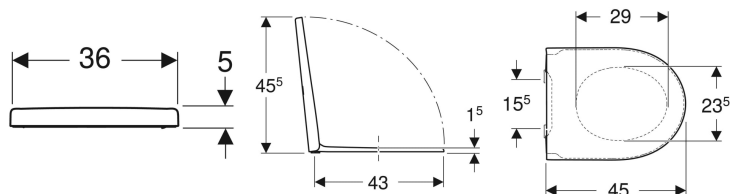

## Sedile del vaso Geberit iCon

Figura di esempio

### Proprietà

- Sedile del vaso in duroplast
- Coperchio del vaso avvolgente
- Cerniere a sgancio rapido, bloccabili

### Dati tecnici

Materiale	Duroplast
Fastening distance	15.5 cm

### Materiale in dotazione

- Sedile del vaso

No. art.	Colore / superficie	Cerniere sgancio rapido	Chiusura ammortizzata	Fissaggio
501.660.01.1	Bianco / Lucido	Bloccabile a chiave	Sì	Dall'alto
245.464.JT.1	Bianco / Satinato	Sì	Sì	Dall'alto