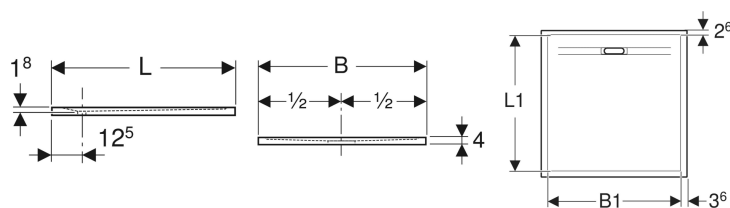

## Piatto doccia quadrato Geberit Sestra

Figura di esempio

### Destinazioni d'uso

- Per l'installazione all'interno di edifici
- Per l'impiego come piatto doccia a filo pavimento
- Per altezze del pavimento con piedini del piatto doccia di 11–26 cm fino allo spigolo superiore per pavimento finito

### Dati tecnici

Materiale | Resin stone

No. art.	Colore / superficie	L	L1	B	B1	H
550.290.00.2	Bianco / Superficie effetto pietra	80 cm	73.8 cm	80 cm	72.8 cm	4 cm
550.291.00.2	Grigio / Superficie effetto pietra	80 cm	73.8 cm	80 cm	72.8 cm	4 cm
550.292.00.2	Grafite / Superficie effetto pietra	80 cm	73.8 cm	80 cm	72.8 cm	4 cm
550.250.00.2	Bianco / Superficie effetto pietra	90 cm	83.8 cm	90 cm	82.8 cm	4 cm
550.260.00.2	Grigio / Superficie effetto pietra	90 cm	83.8 cm	90 cm	82.8 cm	4 cm
550.270.00.2	Grafite / Superficie effetto pietra	90 cm	83.8 cm	90 cm	82.8 cm	4 cm

- Piatto doccia tagliabile
- Installazione in appoggio sul pavimento o a filo pavimento