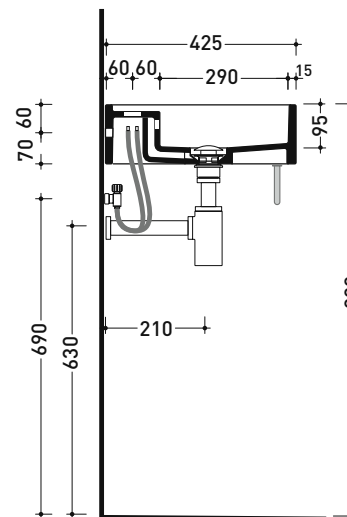

Dim. Imballo

Peso **0,4 kg**

Pz. Pallet n° -

vista zenitale / zenital view

portasciugamani PMW60
PMW60 towel holder

vista frontale / frontal view

sezione longitudinale / section

dimensioni in mm

Dim. Imballo

Peso 0,4 kg

Pz. Pallet n° -

vista zenitale / zenital view

portasciugamani PMW60
PMW60 towel holder

sezione longitudinale / section

dimensioni in mm

OTTONE: finiture lucide