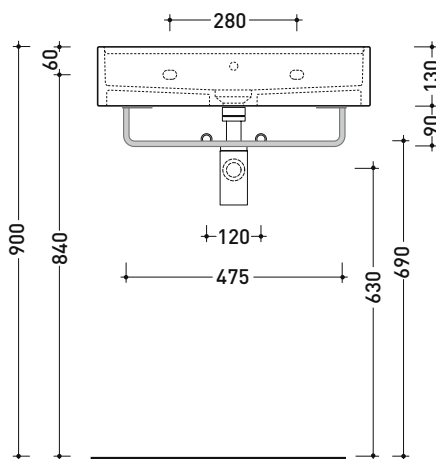

Dim. Imballo

Peso **0,4 kg**

Pz. Pallet n° -

vista zenitale / zenital view

portasciugamani PMW60
PMW60 towel holder

vista frontale / frontal view

sezione longitudinale / section

dimensioni in mm

Dim. Imballo

Peso 0,4 kg

Pz. Pallet n° -

vista zenitale / zenital view

portasciugamani PMW60
PMW60 towel holder

sezione longitudinale / section

dimensioni in mm

OTTONE: finiture lucide