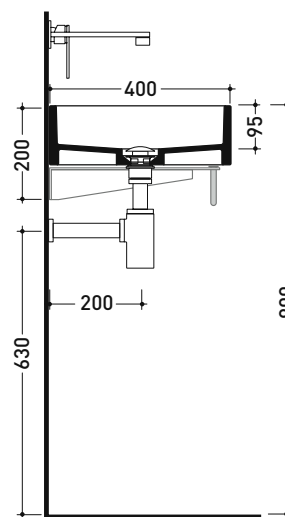

PMW60 per Miniwash 60 (MWL60+MWS)

Staffa portasciugamani in ottone
per lavabi sospesi MINIWASH 60

Complementi: **Lavabi MINIWASH 60 sospeso (MWL60+MWS - MW60S)**
Rubinetti lavabo linea ONE - NOKÉ - SI - FOLD - X1
Accessori linea TWO - HOOP - NOKÉ - FOLD

Dim. Imballo

Peso **0,4 kg**

Pz. Pallet n° -

vista zenitale / zenital view

portasciugamani PMW60
PMW60 towel holder

vista frontale / frontal view

sezione longitudinale / section

dimensioni in mm

Dim. Imballo

Peso 0,4 kg

Pz. Pallet n° -

vista zenitale / zenital view

portasciugamani PMW60
PMW60 towel holder

sezione longitudinale / section

dimensioni in mm

OTTONE: finiture lucide