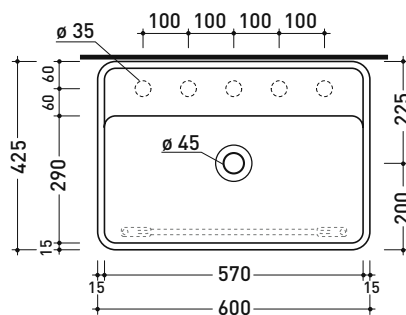

Dim. Imballo

Peso **0,4 kg**

Pz. Pallet n° -

vista zenitale / zenital view

portasciugamani PMW60
PMW60 towel holder

vista frontale / frontal view

sezione longitudinale / section

dimensioni in mm

Dim. Imballo

Peso 0,4 kg

Pz. Pallet n° -

vista zenitale / zenital view

portasciugamani PMW60
PMW60 towel holder

sezione longitudinale / section

dimensioni in mm

OTTONE: finiture lucide