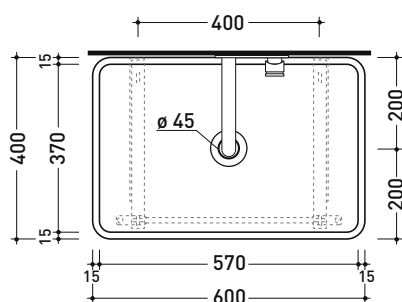

PMW60 per Miniwash 60 (MWL60+MWS)

Staffa portasciugamani in ottone
per lavabi sospesi MINIWASH 60

Complementi: **Lavabi MINIWASH 60 sospeso (MWL60+MWS - MW60S)**
Rubinetti lavabo linea ONE - NOKÉ - SI - FOLD - X1
Accessori linea TWO - HOOP - NOKÉ - FOLD

Dim. Imballo

Peso **0,4 kg**

Pz. Pallet n° -

vista zenitale / zenital view

portasciugamani PMW60
PMW60 towel holder

vista frontale / frontal view

sezione longitudinale / section

dimensioni in mm

Dim. Imballo

Peso 0,4 kg

Pz. Pallet n° -

vista zenitale / zenital view

portasciugamani PMW60
PMW60 towel holder

sezione longitudinale / section

dimensioni in mm

OTTONE: finiture lucide