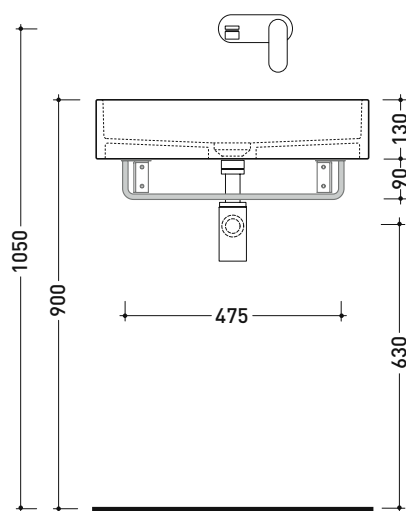

PMW60 per Miniwash 60 (MWL60+MWS)

Staffa portasciugamani in ottone
per lavabi sospesi MINIWASH 60

Complementi: **Lavabi MINIWASH 60 sospeso (MWL60+MWS - MW60S)**
Rubinetti lavabo linea ONE - NOKÉ - SI - FOLD - X1
Accessori linea TWO - HOOP - NOKÉ - FOLD

Dim. Imballo

Peso **0,4 kg**

Pz. Pallet n° -

vista zenitale / zenital view

portasciugamani PMW60
PMW60 towel holder

vista frontale / frontal view

sezione longitudinale / section

dimensioni in mm

OTTONE: finiture lucide

Cromo

PMW60 per Miniwash 60 (MW60S)

Staffa portasciugamani in ottone
per lavabi sospesi MINIWASH 60

Complementi: Lavabi MINIWASH 60 sospeso (MWL60+MWS - MW60S)
Rubinetti lavabo linea ONE - NOKÉ - SI - FOLD - X1
Accessori linea TWO - HOOP - NOKÉ - FOLD

Dim. Imballo

Peso 0,4 kg

Pz. Pallet n° -

vista zenitale / zenital view

portasciugamani PMW60
PMW60 towel holder

sezione longitudinale / section

dimensioni in mm

OTTONE: finiture lucide