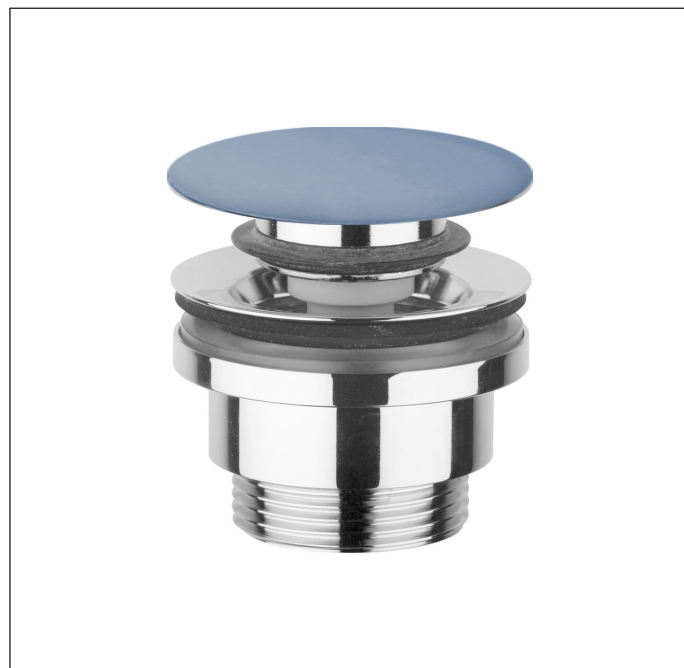

PLCE

Piletta Stop&Go per lavabi e bidet con coperchio in CERAMICA (1"1/4)

Dim. Imballo

Peso **0,5 kg**

Pz. Pallet n° -

dimensioni in mm

CERAMICA: finiture lucide

bianco nero

finiture opache

latte carbone cenere grigio lava argilla nuvola fango rosso rubens petrolio