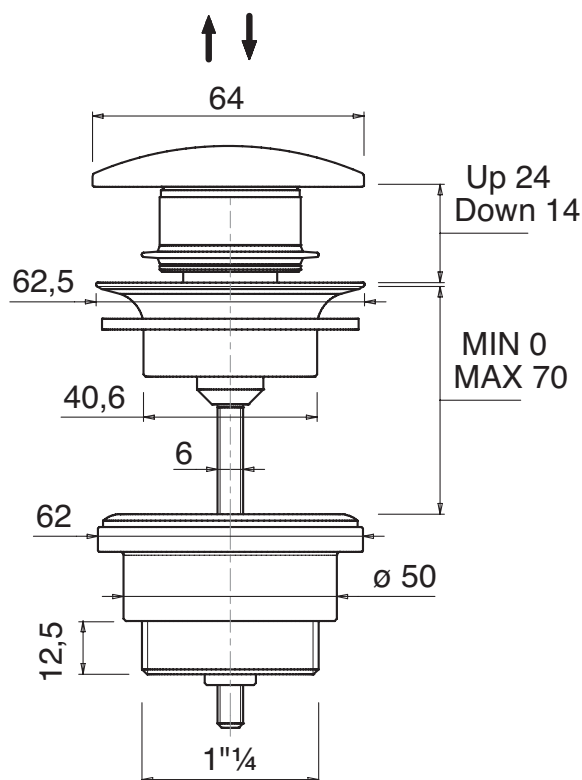

PLCE

Piletta Stop&Go per lavabi e bidet con coperchio in CERAMICA (1"1/4)

Dim. Imballo

Peso **0,5 kg**

Pz. Pallet n° -

dimensioni in mm

CERAMICA: finiture lucide

bianco nero