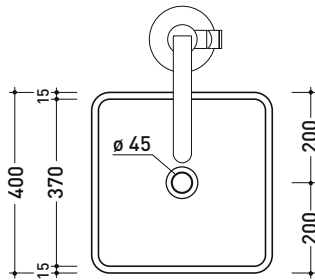

MW40C Monowash 40

Lavabo a colonna cm 40 da centro stanza
(completo di kit di fissaggio a pavimento art. 9005 e sifone art. FMT/SIF)
• SENZA TROPPOPIENO • SENZA PIANO RUBINETTERIA

Complementi: Rubinetti lavabo free-standing linea ONE - FOLD
Accessori linea TWO - HOOP - NOKÉ - FOLD

Accessori tecnici: Piletta Stop & Go (PLSG)
Piletta Stop&Go in ceramica (PLCE)
Piletta con troppopieno integrato in ceramica (PLTPCE)
Piletta con troppopieno integrato CROMO (PLTPCR)

Dim. Imballo 42,5 x 42,5 x 90 cm | Peso 45 kg | Pz. Pallet n° 4

UNI EN 14688 - CL00 Dop-No14688

vista zenitale / zenital view

allaccio scarico tramite raccordo tecnico per lavabo in PP 40/50 mm con morsetto
drainage connection: use a PP 40/50 mm connector for washbasin with holdfast

vista frontale / frontal view

sezione longitudinale / section

dimensioni in mm

CERAMICA: finiture lucide

finiture opache

METAL: finiture lucide

bianco / oro | bianco / platino

Le misure dimensionali riportate hanno una tolleranza del 2%