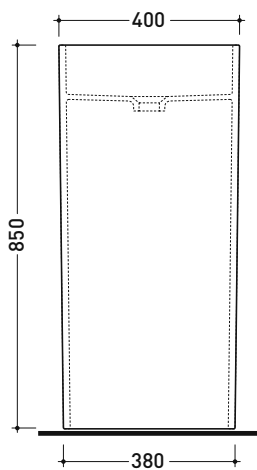

MW40C Monowash 40

Lavabo a colonna cm 40 da centro stanza
(completo di kit di fissaggio a pavimento art. 9005 e sifone art. FMT/SIF)
• SENZA TROPPOPIENO • SENZA PIANO RUBINETTERIA

Complementi: Rubinetti lavabo free-standing linea ONE - FOLD
Accessori linea TWO - HOOP - NOKÉ - FOLD

Accessori tecnici: Piletta Stop & Go (PLSG)
Piletta Stop&Go in ceramica (PLCE)
Piletta con troppopieno integrato in ceramica (PLTPCE)
Piletta con troppopieno integrato CROMO (PLTPCR)

Dim. Imballo 42,5 x 42,5 x 90 cm | Peso 45 kg | Pz. Pallet n° 4

UNI EN 14688 - CL00 Dop-No14688

vista zenitale / zenital view

allaccio scarico tramite raccordo tecnico per lavabo in PP 40/50 mm con morsetto
drainage connection: use a PP 40/50 mm connector for washbasin with holdfast

vista frontale / frontal view

sezione longitudinale / section

dimensioni in mm

CERAMICA: finiture lucide

finiture opache

METAL: finiture lucide

bianco / oro | bianco / platino

Le misure dimensionali riportate hanno una tolleranza del 2%