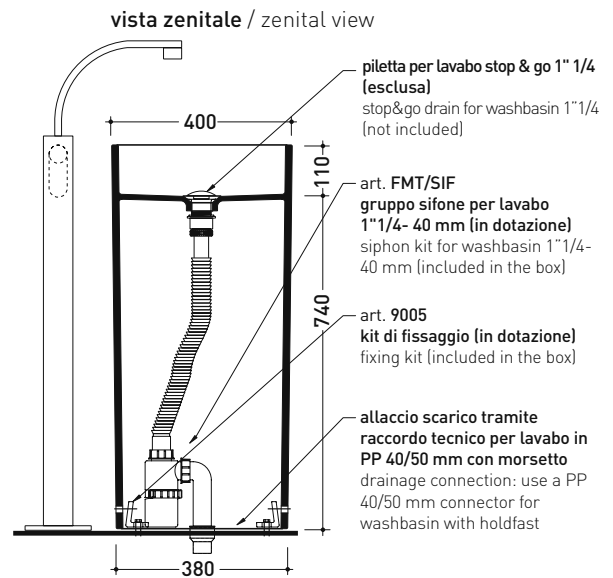

MW40C Monowash 40

Lavabo a colonna cm 40 da centro stanza
(completo di kit di fissaggio a pavimento art. 9005 e sifone art. FMT/SIF)
• SENZA TROPPOPIENO • SENZA PIANO RUBINETTERIA

Complementi: Rubinetti lavabo free-standing linea ONE - FOLD
Accessori linea TWO - HOOP - NOKÉ - FOLD

Accessori tecnici: Piletta Stop & Go (PLSG)
Piletta Stop&Go in ceramica (PLCE)
Piletta con troppopieno integrato in ceramica (PLTPCE)
Piletta con troppopieno integrato CROMO (PLTPCR)

Dim. Imballo 42,5 x 42,5 x 90 cm | Peso 45 kg | Pz. Pallet n° 4

UNI EN 14688 - CL00 Dop-No14688

vista zenitale / zenital view

allaccio scarico tramite raccordo tecnico per lavabo in PP 40/50 mm con morsetto
drainage connection: use a PP 40/50 mm connector for washbasin with holdfast

vista frontale / frontal view

sezione longitudinale / section

dimensioni in mm

CERAMICA: finiture lucide

finiture opache

METAL: finiture lucide

bianco / oro | bianco / platino

Le misure dimensionali riportate hanno una tolleranza del 2%