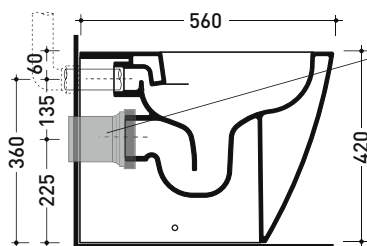

Dim. Imballo 56,5 x 37 x 43,5 cm | Peso 31,5 kg | Pz. Pallet n° 15

CE UNI EN 997

Dop-No997

pag. 1/2

FLAMINIA sconsiglia l'abbinamento di questo Wc con passo rapido/flussometro e cassette alte tradizionali.

vista zenitale / zenital view

vista laterale / lateral view

vista retro / back view

**SCARICO A PARETE**  
PREDISPOSTO PER WC SOSPESO  
WALL DISCHARGE ARRANGEMENT  
FOR WALL-HUNG WC

sezione longitudinale / section

**SCARICO A PAVIMENTO**  
PREDISPOSTO DA 5 A 33 CM  
ARRANGEMENT DISCHARGE  
TO FLOOR FROM 5 TO 33 CM

connessioni di scarico da acquistare separatamente  
drainage connector to be purchased separately

da/from 50 a/to 330 mm

sezione longitudinale / section

dimensioni in mm

Le misure dimensionali riportate hanno una tolleranza del 2%

CERAMICA: finiture lucide

finiture opache