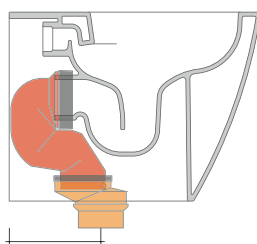

LK2022 (SET: LKRS+LKR40)

da/from 200 a/to 220 mm