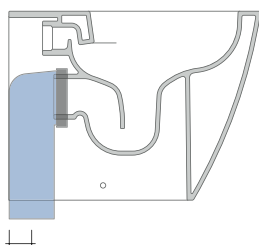

KIT PER SCARICO PAVIMENTO

LKR90 (SET: LKR90)

da/from 50 a/to 80 mm