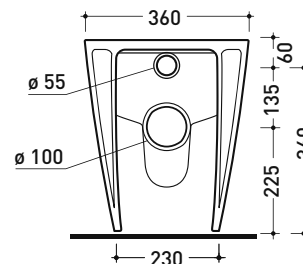

Dim. Imballo 56,5 x 37 x 43,5 cm | Peso 31,5 kg | Pz. Pallet n° 15

CE UNI EN 997

Dop-No997

pag. 1/2

FLAMINIA sconsiglia l'abbinamento di questo Wc con passo rapido/flussometro e cassette alte tradizionali.

vista zenitale / zenital view

vista laterale / lateral view

vista retro / back view

**SCARICO A PARETE**  
PREDISPOSTO PER WC SOSPESO  
WALL DISCHARGE ARRANGEMENT  
FOR WALL-HUNG WC

sezione longitudinale / section

sezione longitudinale / section

dimensioni in mm

Le misure dimensionali riportate hanno una tolleranza del 2%

CERAMICA: finiture lucide

finiture opache