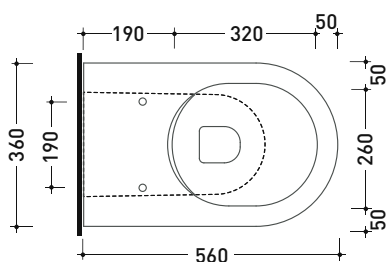

Dim. Imballo 56,5 x 37 x 43,5 cm | Peso 31,5 kg | Pz. Pallet n° 15

CE UNI EN 997

Dop-No997

pag. 1/2

FLAMINIA sconsiglia l'abbinamento di questo Wc con passo rapido/flussometro e cassette alte tradizionali.

vista zenitale / zenital view

vista laterale / lateral view

vista retro / back view

**SCARICO A PARETE**  
PREDISPOSTO PER WC SOSPESO  
WALL DISCHARGE ARRANGEMENT  
FOR WALL-HUNG WC

sezione longitudinale / section

sezione longitudinale / section

dimensioni in mm

Le misure dimensionali riportate hanno una tolleranza del 2%

CERAMICA: finiture lucide

finiture opache