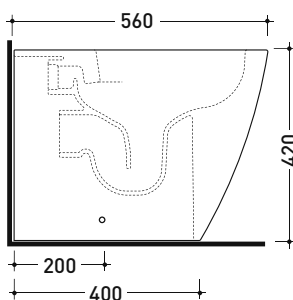

Dim. Imballo 56,5 x 37 x 43,5 cm | Peso 31,5 kg | Pz. Pallet n° 15

CE UNI EN 997

Dop-No997

pag. 1/2

FLAMINIA sconsiglia l'abbinamento di questo Wc con passo rapido/flussometro e cassette alte tradizionali.

vista zenitale / zenital view

vista laterale / lateral view

vista retro / back view

**SCARICO A PARETE**  
PREDISPOSTO PER WC SOSPESO  
WALL DISCHARGE ARRANGEMENT  
FOR WALL-HUNG WC

sezione longitudinale / section

sezione longitudinale / section

dimensioni in mm

Le misure dimensionali riportate hanno una tolleranza del 2%

CERAMICA: finiture lucide

finiture opache

### LK1618 (SET: LKRS)

da/from 160 a/to 180 mm