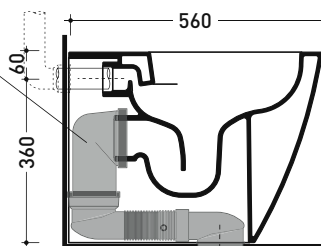

Dim. Imballo 56,5 x 37 x 43,5 cm | Peso 31,5 kg | Pz. Pallet n° 15

CE UNI EN 997

Dop-No997

pag. 1/2

FLAMINIA sconsiglia l'abbinamento di questo Wc con passo rapido/flussometro e cassette alte tradizionali.

vista zenitale / zenital view

vista laterale / lateral view

vista retro / back view

**SCARICO A PARETE**  
PREDISPOSTO PER WC SOSPESO  
WALL DISCHARGE ARRANGEMENT  
FOR WALL-HUNG WC

sezione longitudinale / section

**SCARICO A PAVIMENTO**  
PREDISPOSTO DA 5 A 33 CM  
ARRANGEMENT DISCHARGE  
TO FLOOR FROM 5 TO 33 CM

connessioni di scarico da acquistare separatamente  
drainage connector to be purchased separately

da/from 50 a/to 330 mm

sezione longitudinale / section

dimensioni in mm

Le misure dimensionali riportate hanno una tolleranza del 2%

CERAMICA: finiture lucide

finiture opache