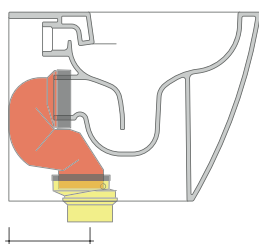

LK1820 (SET: LKRS+LKR20)

da/from 180 a/to 200 mm