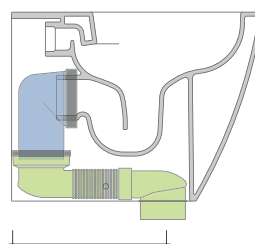

LK2233 (SET: LKR90+LKR33)

da/from 220 a/to 330* mm

ATTENZIONE: LE CONNESSIONI DI SCARICO NON SONO INCLUSE