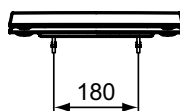

Vasi

i.life B

Codice: T500301

Sedile slim chiusura rallentata

Sedile slim con cerniere in metallo. Dotato del sistema di sgancio rapido. Chiusura rallentata

Colore: 01 - Bianco

Scopri piú dettagli:

Tipologia:	Sedile
Peso netto (kg):	2,08
Designer:	Palomba Serafini Associati
Altezza (mm):	45
Larghezza (mm):	360
Profondità (mm):	450
Meccanismo a cerniera:	Chiusura rallentata