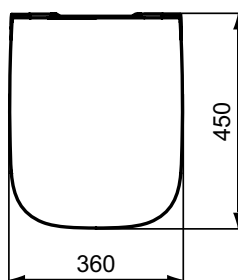

Vasi

i.life B

Codice: T500301

Sedile slim chiusura rallentata

Sedile slim con cerniere in metallo. Dotato del sistema di sgancio rapido. Chiusura rallentata

Colore: 01 - Bianco

Scopri piú dettagli:

Tipologia:	Sedile
Peso netto (kg):	2,08
Designer:	Palomba Serafini Associati
Altezza (mm):	45
Larghezza (mm):	360
Profondità (mm):	450
Meccanismo a cerniera:	Chiusura rallentata