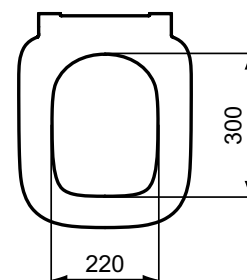

Vasi

i.life B

Codice: T500301

Sedile slim chiusura rallentata

Sedile slim con cerniere in metallo. Dotato del sistema di sgancio rapido. Chiusura rallentata

Colore: 01 - Bianco

Scopri piú dettagli:

Tipologia:	Sedile
Peso netto (kg):	2,08
Designer:	Palomba Serafini Associati
Altezza (mm):	45
Larghezza (mm):	360
Profondità (mm):	450
Meccanismo a cerniera:	Chiusura rallentata