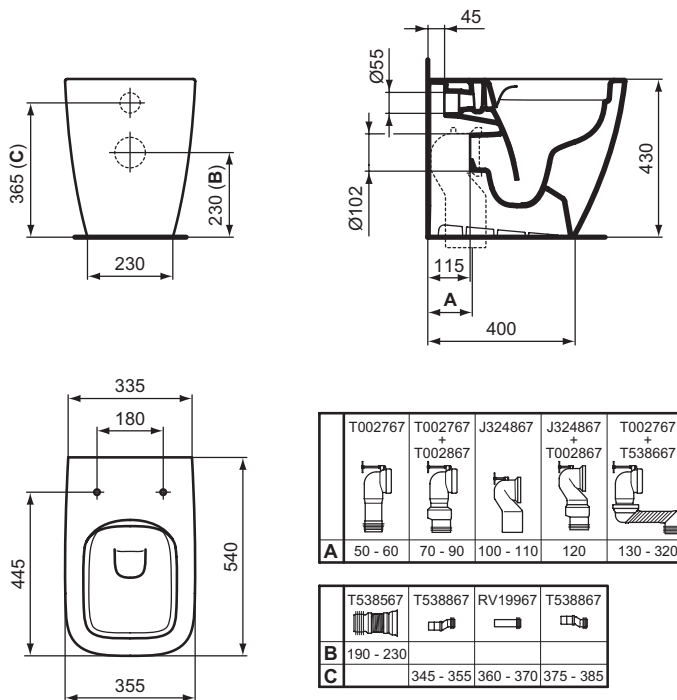

### Vaso a terra RimLS+ universale filoparete

Vaso a terra RimLS+ universale per installazione filo parete con fi ssaggi completamente nascosti. Grazie allo scarico traslato che copre distanze dal muro comprese tra i 50 e i 325 mm (attraverso le apposite curve tecniche da ordinare separatamente) può essere installato senza dover apportare delle modifiche agli impianti esistenti. Grazie alla combinazione con i raccordi eccentrici per entrata acqua, da acquistare separatamente, è possibile coprire altezze di ingresso acqua da 34,5 cm a 38,5 cm. Da completare con sedile avvolgente T468201/T468301, oppure al sedile slim T500201/T500301. Dotato della tecnologica di scarico RimLS+ che garantisce un'ottimale pulizia del bacino ad ogni risciacquo e una facile pulizia grazie all'assenza di recessi. Fissaggi inclusi. Da abbinare al bidet T458201. Certificato per lo scarico a 4/2,6 litri.

#### Scopri piú dettagli:

Montaggio:	Filoparete
Peso netto (kg):	28
Materiale:	Vitreous china
Designer:	Palomba Serafini Associati
Altezza (mm):	430
Larghezza (mm):	355
Profondità (mm):	540

Ideal Standard (Italia) Srl