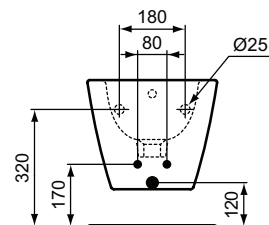

Ideal Standard

Bidet

i.life S

Codice: T459301

Bidet sospeso monoforo

Bidet sospeso monoforo a profondità ridotta a soli 48 cm con fissaggi completamente nascosti. Vi si possono installare sia rubinetti monocomando che monoforo a doppio comando. Per il fissaggio a parete è necessario utilizzare l'apposito kit TT0299598 incluso nella confezione ed il sostegno metallico J117867 da ordinare separatamente.

Colore: 01 - Bianco

Scopri piú dettagli:

Montaggio:	Sospeso
Riconoscimenti:	DIN EN 14528 CL 25; DIN EN 35
Fori della rubinetteria:	1
Peso netto (kg):	17.55
Designer:	Palomba Serafini Associati
Altezza (mm):	300
Larghezza (mm):	355
Profondità (mm):	480

Ideal Standard (Italia) Srl

Via Giosuè Borsi 9, 20143 Milano, Italia - Tel: +39 (0)2 28881

Email: info@idealstandard.it - Web: www.idealstandard.it