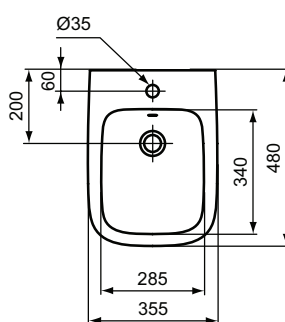

Ideal Standard

Bidet

i.life S

Codice: T459301

Bidet sospeso monoforo

Bidet sospeso monoforo a profondità ridotta a soli 48 cm con fissaggi completamente nascosti. Vi si possono installare sia rubinetti monocomando che monoforo a doppio comando. Per il fissaggio a parete è necessario utilizzare l'apposito kit TT0299598 incluso nella confezione ed il sostegno metallico J117867 da ordinare separatamente.

Colore: 01 - Bianco

Scopri piú dettagli:

Montaggio:	Sospeso
Riconoscimenti:	DIN EN 14528 CL 25; DIN EN 35
Fori della rubinetteria:	1
Peso netto (kg):	17.55
Designer:	Palomba Serafini Associati
Altezza (mm):	300
Larghezza (mm):	355
Profondità (mm):	480

Ideal Standard (Italia) Srl

Via Giosuè Borsi 9, 20143 Milano, Italia - Tel: +39 (0)2 28881

Email: info@idealstandard.it - Web: www.idealstandard.it