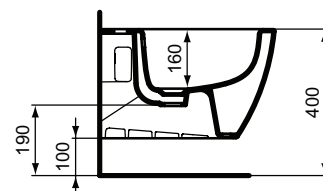

Ideal Standard

Bidet

i.life S

Codice: T459301

Bidet sospeso monoforo

Bidet sospeso monoforo a profondità ridotta a soli 48 cm con fissaggi completamente nascosti. Vi si possono installare sia rubinetti monocomando che monoforo a doppio comando. Per il fissaggio a parete è necessario utilizzare l'apposito kit TT0299598 incluso nella confezione ed il sostegno metallico J117867 da ordinare separatamente.

Colore: 01 - Bianco

Scopri piú dettagli:

Montaggio:	Sospeso
Riconoscimenti:	DIN EN 14528 CL 25; DIN EN 35
Fori della rubinetteria:	1
Peso netto (kg):	17.55
Designer:	Palomba Serafini Associati
Altezza (mm):	300
Larghezza (mm):	355
Profondità (mm):	480

Ideal Standard (Italia) Srl

Via Giosuè Borsi 9, 20143 Milano, Italia - Tel: +39 (0)2 28881

Email: info@idealstandard.it - Web: www.idealstandard.it