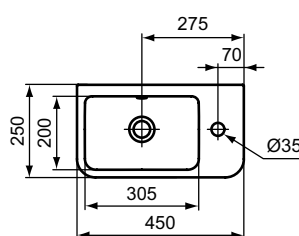

Lavabi

i.life S

Codice: T458601

Lavamani da 450 mm

Lavamani da 450 mm con profondità ridotta a soli 25 cm, dotato di foro centrale per la rubinetteria aperto e foro del troppopieno. Può essere abbinato alla colonna E253901.

Colore: 01 - Bianco

Scopri piú dettagli:

Tipologia:	Lavamani
Riconoscimenti:	DIN EN 14688 CL 25, DIN EN 31
Fori della rubinetteria:	1
Peso netto (kg):	6.7
Designer:	Palomba Serafini Associati
Altezza (mm):	130
Larghezza (mm):	450
Profondità (mm):	250