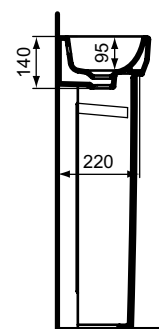

Lavabi

i.life S

Codice: T458601

Lavamani da 450 mm

Lavamani da 450 mm con profondità ridotta a soli 25 cm, dotato di foro centrale per la rubinetteria aperto e foro del troppopieno. Può essere abbinato alla colonna E253901.

Colore: 01 - Bianco

Scopri piú dettagli:

Tipologia:	Lavamani
Riconoscimenti:	DIN EN 14688 CL 25, DIN EN 31
Fori della rubinetteria:	1
Peso netto (kg):	6.7
Designer:	Palomba Serafini Associati
Altezza (mm):	130
Larghezza (mm):	450
Profondità (mm):	250