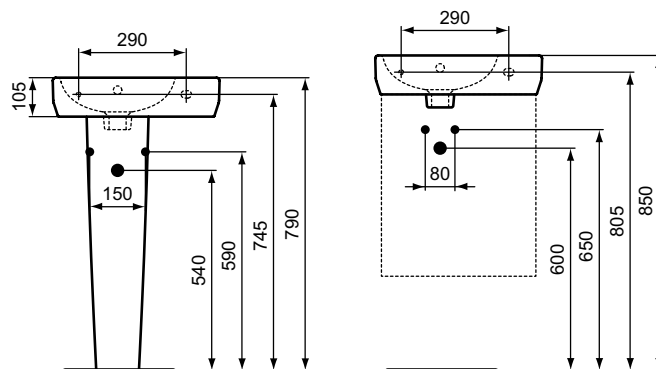

Lavabi

i.life S

Codice: T458601

Lavamani da 450 mm

Lavamani da 450 mm con profondità ridotta a soli 25 cm, dotato di foro centrale per la rubinetteria aperto e foro del troppopieno. Può essere abbinato alla colonna E253901.

Colore: 01 - Bianco

Scopri piú dettagli:

Tipologia:	Lavamani
Riconoscimenti:	DIN EN 14688 CL 25, DIN EN 31
Fori della rubinetteria:	1
Peso netto (kg):	6.7
Designer:	Palomba Serafini Associati
Altezza (mm):	130
Larghezza (mm):	450
Profondità (mm):	250