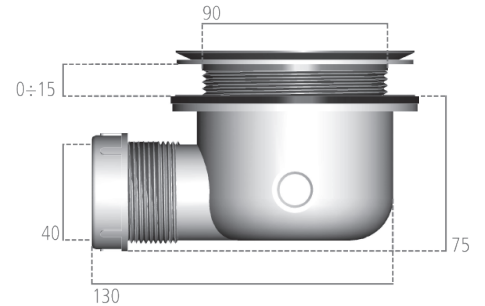

Ideal Standard

Accessori e ricambi per Piatti doccia

Ultra Flat S

Codice: **K936367**

Sifone di scarico

Sifone di scarico, diametro 90 mm, senza copertura, grigio.

Colore: 67 - Neutro

Scopri piú dettagli:

Tipologia:	Griglia di scarico
Peso netto (kg):	0.25
Materiale:	Plastica

Ideal Standard (Italia) Srl

Via Giosuè Borsi 9, 20143 Milano, Italia - Tel: +39 (0)2 28881

Email: info@idealstandard.it - Web: www.idealstandard.it